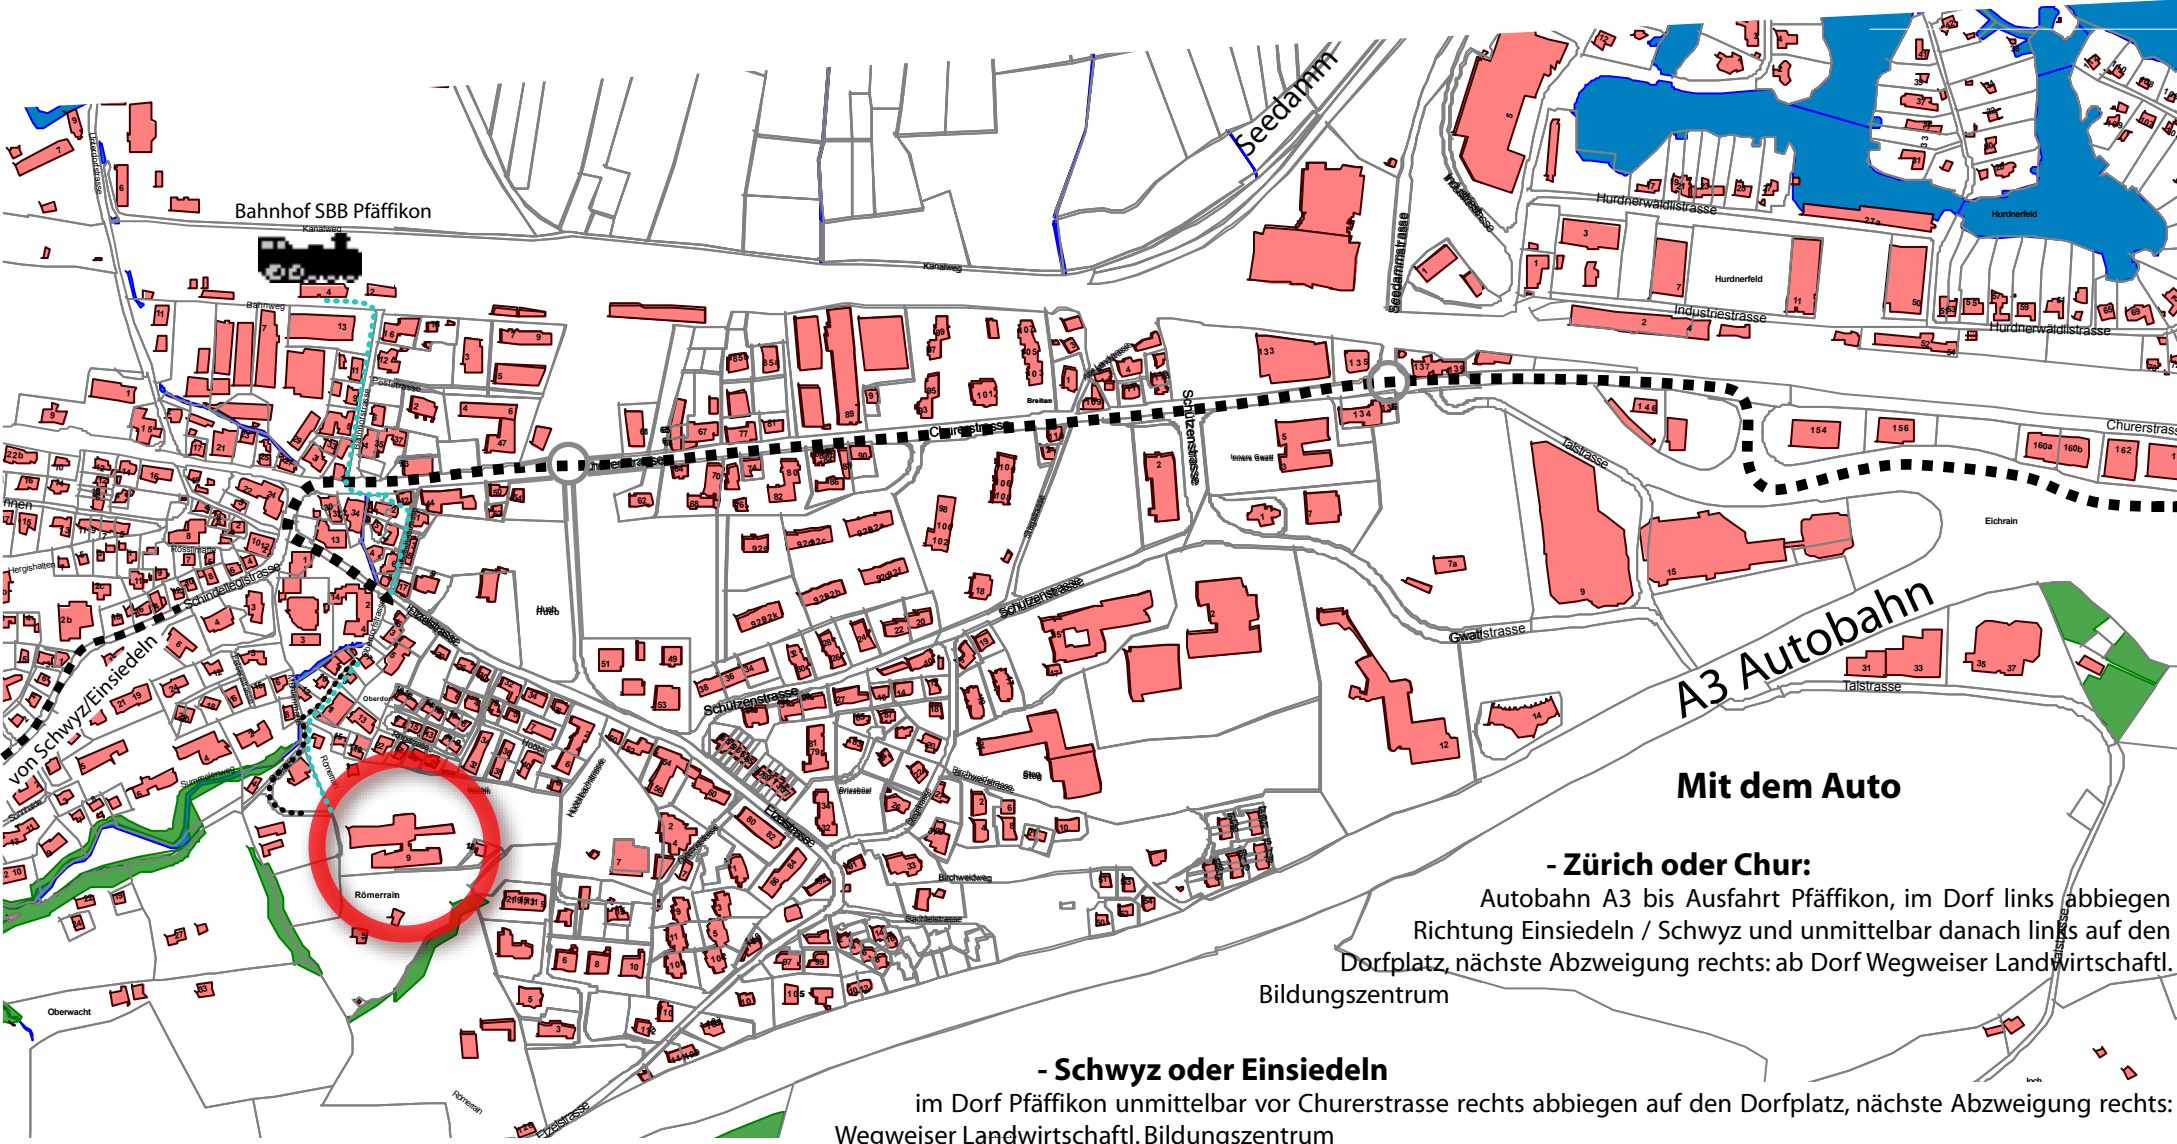

Amt für Landwirtschaft Abteilung Beratung und Weiterbildung

Wegbeschreibung zu unserem Standort im Schulhaus Römerrain 9 des BBZ Pfäffikon

A3 Autobahn
Mit dem Auto

- Zürich oder Chur:
Autobahn A3 bis Ausfahrt Pfäffikon, im Dorf links abbiegen Richtung Einsiedeln / Schwyz und unmittelbar danach links auf den Dorfplatz, nächste Abzweigung rechts: ab Dorf Wegweiser Landwirtschaftl. Bildungszentrum

- Schwyz oder Einsiedeln
im Dorf Pfäffikon unmittelbar vor Churerstrasse rechts abbiegen auf den Dorfplatz, nächste Abzweigung rechts: Wegweiser Landwirtschaftl. Bildungszentrum

mit dem Zug
Landwirtschaftliche Beratung und Weiterbildung ist zu Fuss ab dem Bahnhof Pfäffikon in knapp 10 Minuten erreichbar. Ab Bahnhof den Wanderwegweisern Etzel / Einsiedeln folgen. Diese führen über Dorfzentrum – Oberdorfstrasse zur Landwirtschaftlichen Beratung und Weiterbildung: ab Oberdorfstrasse Wegweiser Landwirtschaftl. Bildungszentrum