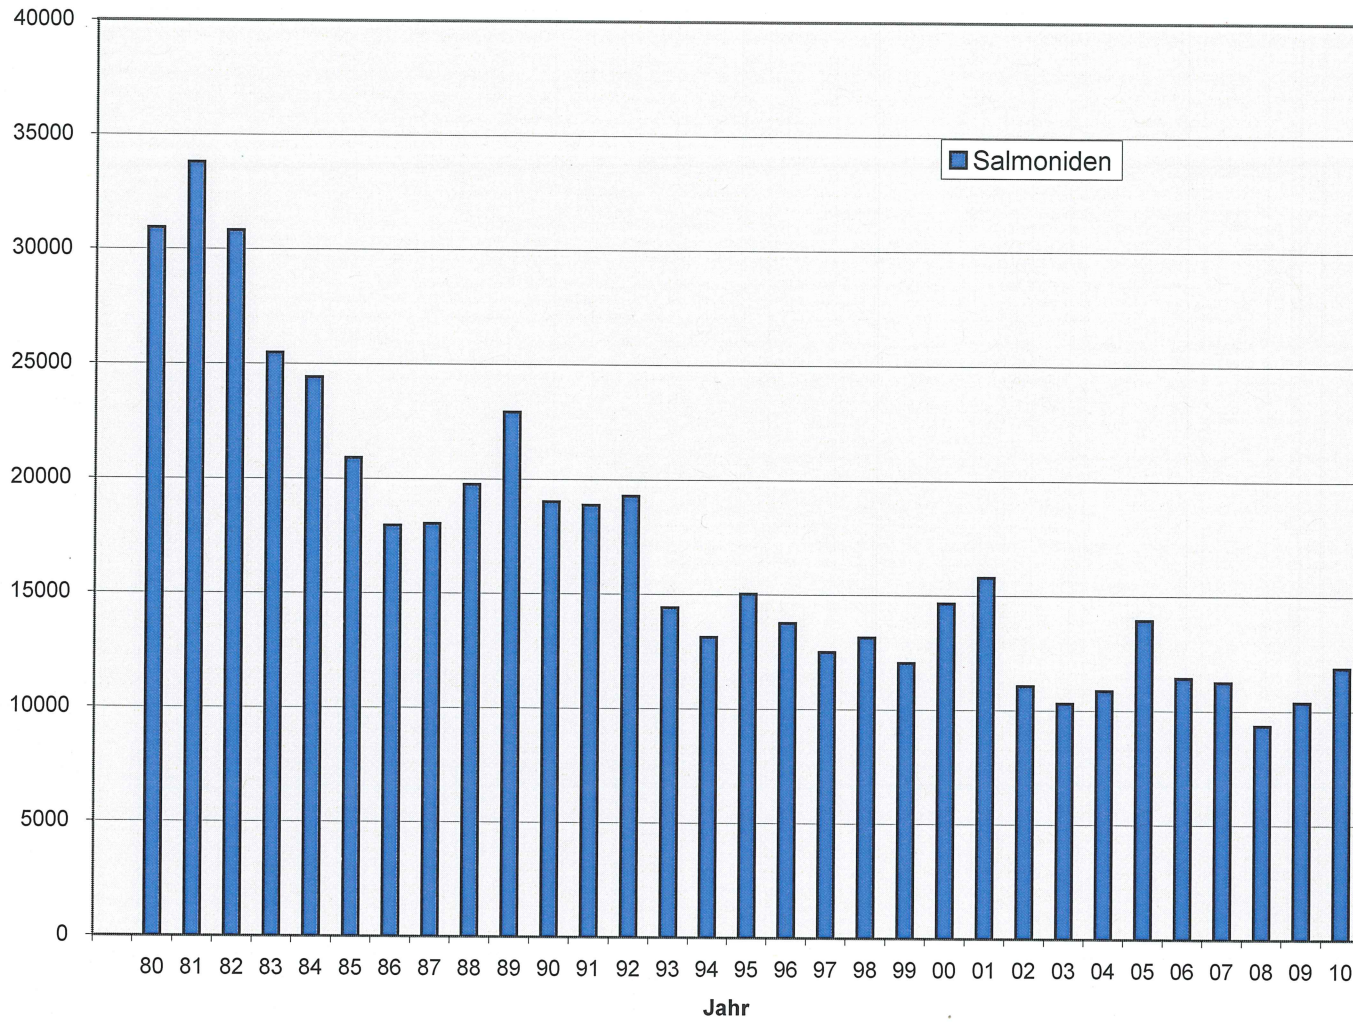

Fangstatistik Fließgewässer 1980 - 2010

FIFABAE1

Fangstatistik Fliessgewässer 1980 - 2010

Jahr	Salmoniden	Salmo./ Fischer	Anzahl Patente
80	30921	48	644
81	33786	49	688
82	30810	41	743
83	25469	35	732
84	24406	34	708
85	20901	30	687
86	17949	28	632
87	18029	27	663
88	19759	29	672
89	22909	30	752
90	19012	24	781
91	18870	25	754
92	19279	24	790
93	14416	21	695
94	13124	19	699
95	15036	26	577
96	13758	23	589
97	12504	22	567
98	13148	23	566
99	12039	22	545
00	14651	28	522
01	15778	27	582
02	11064	18	604
03	10301	19	541
04	10866	20	533
05	13942	28	494
06	11419	21	537
07	11236	21	540
08	9353	17	538
09	10368	20	507
10	11864	25	478