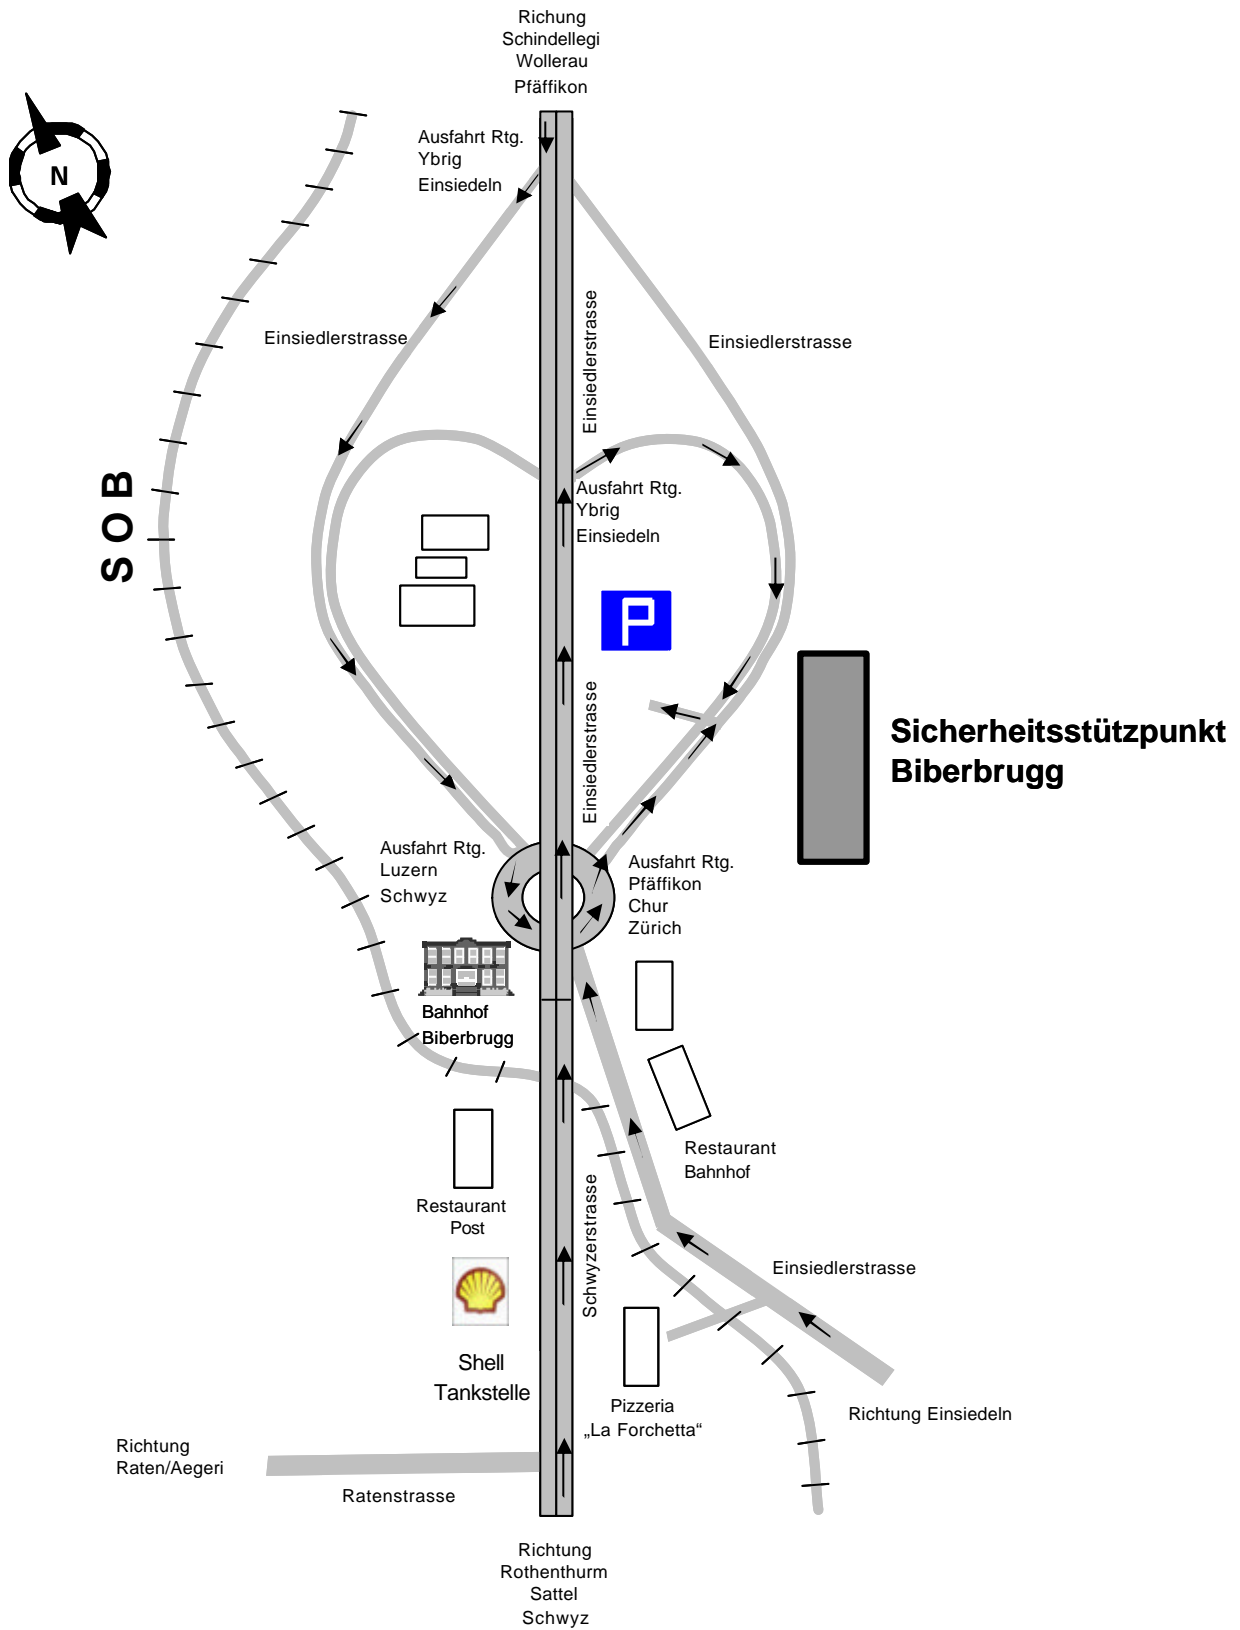

Ortsplan Sicherheitsstützpunkt Biberbrugg

Ab Bahnhof Biberbrugg ca. 2 Minuten zu Fuss zum Sicherheitsstützpunkt Biberbrugg