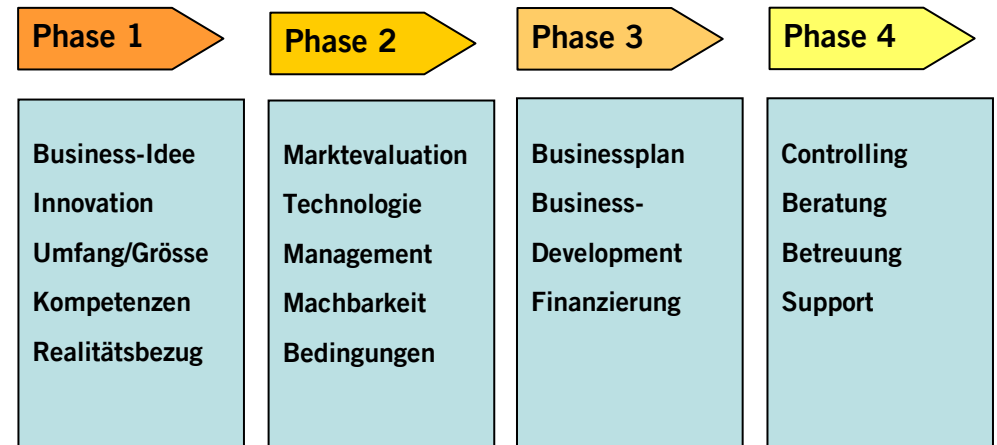

Die regionale Wirtschaft setzt auf Innovationsfähigkeit

Kleine und mittelgrosse Unternehmen (KMU) werden bei ihrer Innovationstätigkeit durch die Technologiezentren Steinen und Linth unterstützt. Das Ziel ist, die KMU-Unternehmen rasch und unbürokratisch an neue Technologien, aktuelles Wissen und optimierte Geschäftsprozesse heranzuführen.

Zu den Beratungsleistungen für die Unternehmen zählen:

- Bedarfsanalyse
- die Entwicklung und/oder Weiterentwicklung einer innovativen Geschäftsidee
- die Vermittlung von Wissen, Technologien und Kooperationen
- kostenlose Beratung

Kontaktstellen für interessierte Unternehmen: www.technologiezentrum.ch

Regionen Rigi-Mythen und Einsiedeln

Technologiezentrum Steinen

Andreas Weber

Frauholzstr. 9b

6422 Steinen

T 041 832 16 03

steinen@technologiezentrum.ch

Regionen Höfe, March

Technologiezentrum Linth

Peter Höpli

Spinnereistr. 2

8866 Ziegelbrücke

T 055 617 38 88

info@tzi.ch

Begleitung bei der Entwicklung von Geschäftsideen

Die Technologiezentren begleiten die Unternehmen bei der Entwicklung neuer Produkte, Dienstleistungen, Märkte, Verfahren und Vorgehensweisen.

Vermittlung von Technologien, Wissen und Kooperationen

1. Die Technologiezentren evaluieren mit den Unternehmungen den Bedarf bezüglich Technologien, Wissen und Kooperation.
2. Sie analysieren die Möglichkeiten der Zusammenarbeit mit Hochschulen, weiteren Spezialisten und vermitteln die entsprechenden Experten.