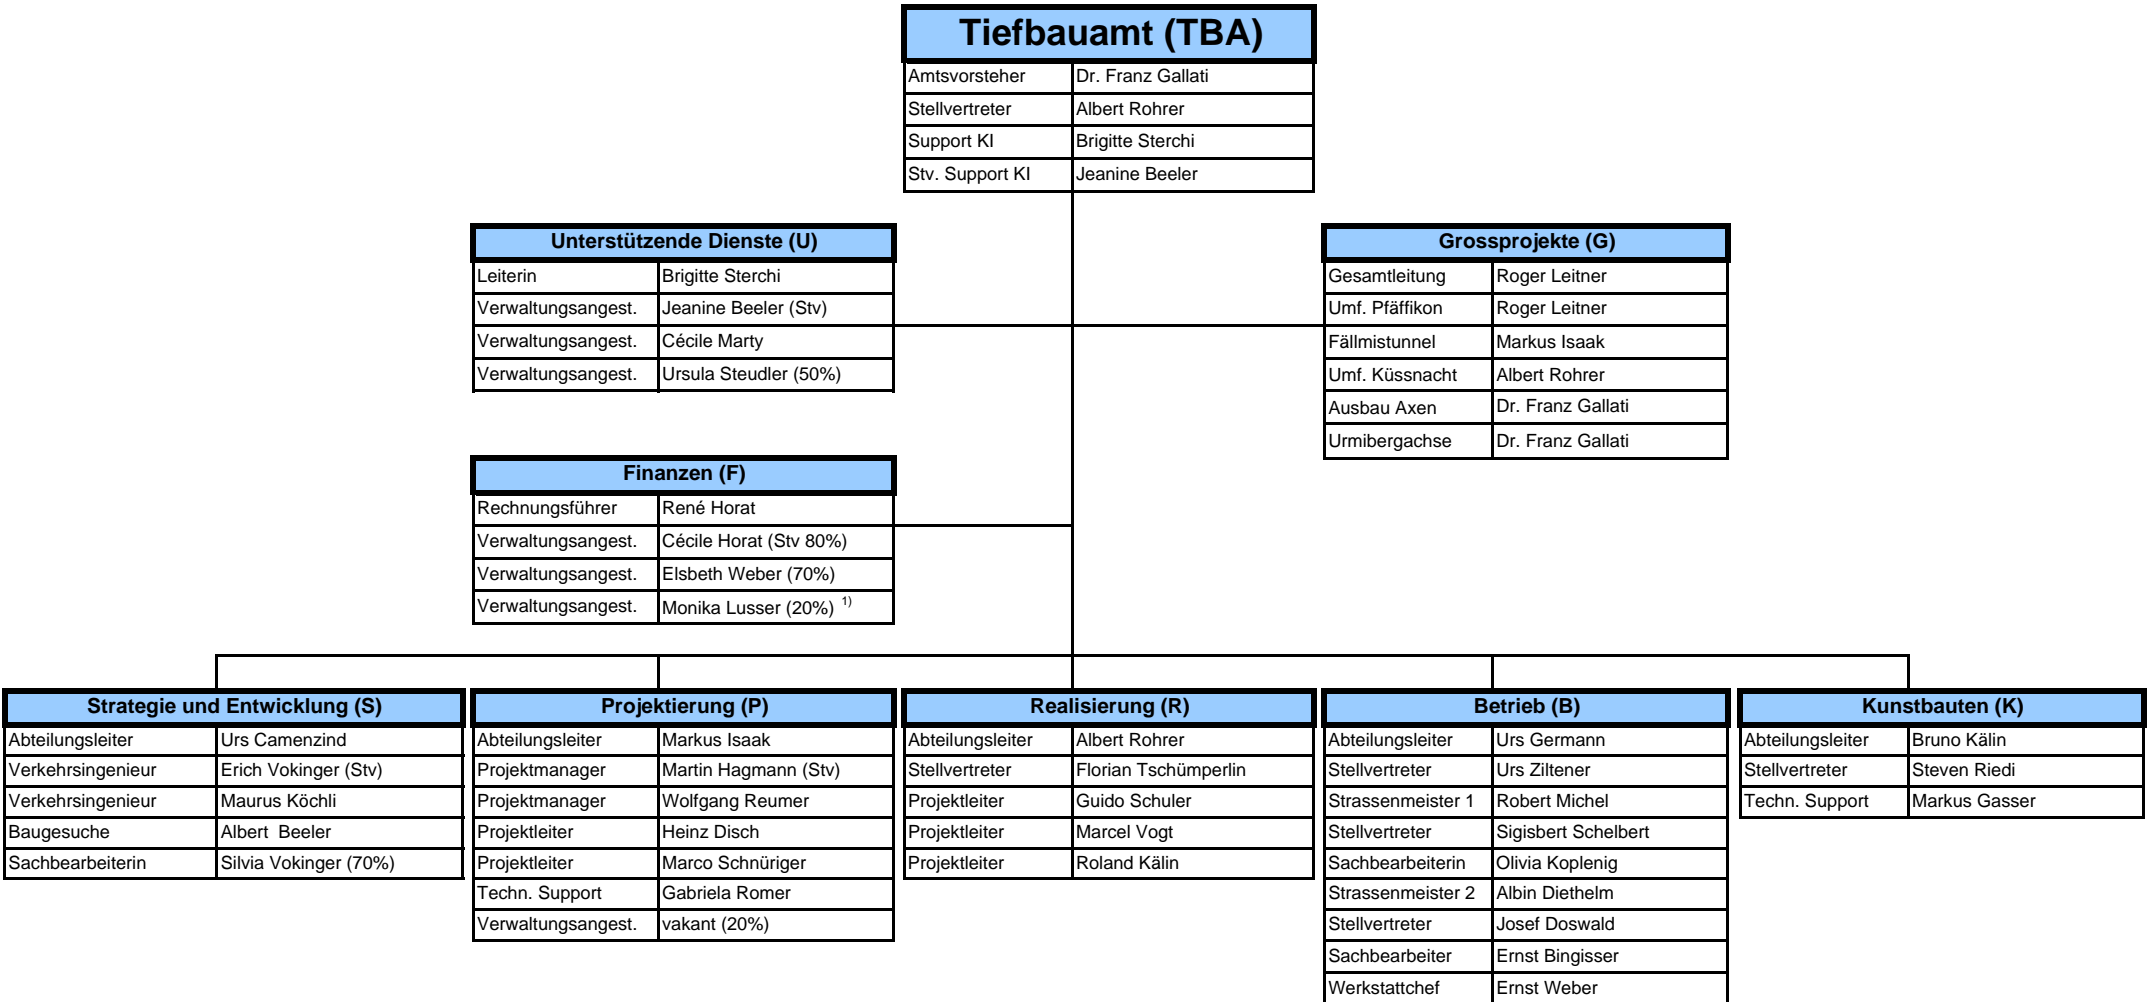

# Tiefbauamt Kanton Schwyz

Organigramm, Stand: 1. März 2010

<sup>1)</sup> ab September 2010