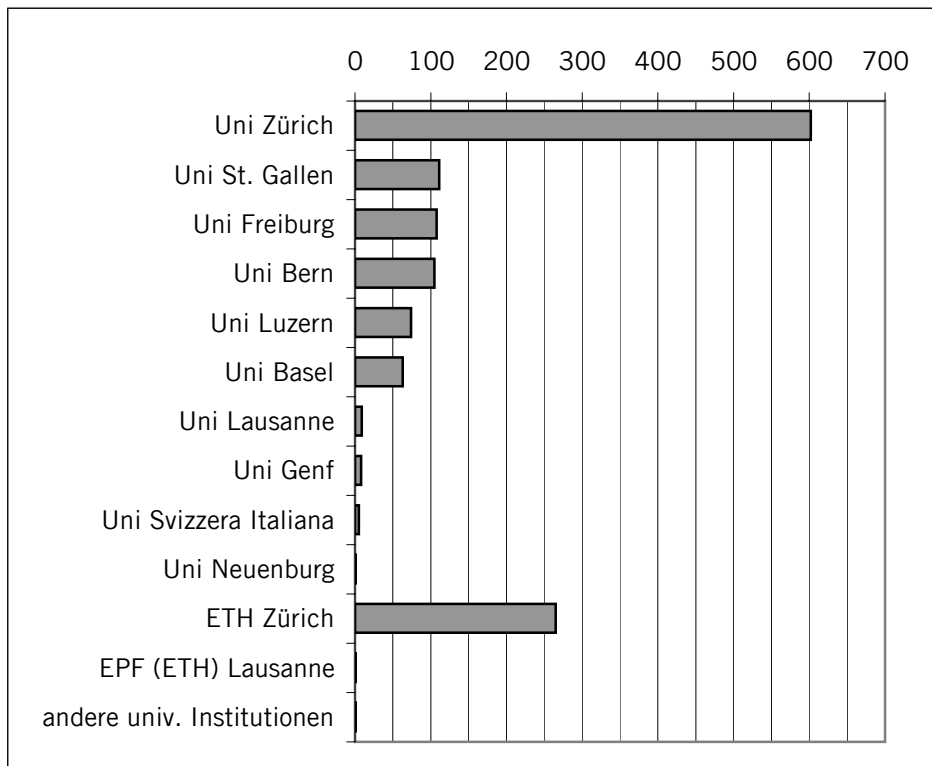

Studierende an universitären Hochschulen

Fortsetzung

Studierende an Universitäten/ETH 2007/2008

(aus dem Kanton Schwyz)

Stichtag 15. Oktober 2007

nach Studienort

		%
Uni Zürich	602	44
Uni St. Gallen	111	8
Uni Freiburg	108	8
Uni Bern	105	8
Uni Luzern	74	5
Uni Basel	63	5
Uni Lausanne	9	1
Uni Genf	8	1
Uni Svizzera Italiana	5	0
Uni Neuenburg	1	0
ETH Zürich	265	20
EPF (ETH) Lausanne	1	0
andere univ. Institutionen	1	0
Total	1353	100