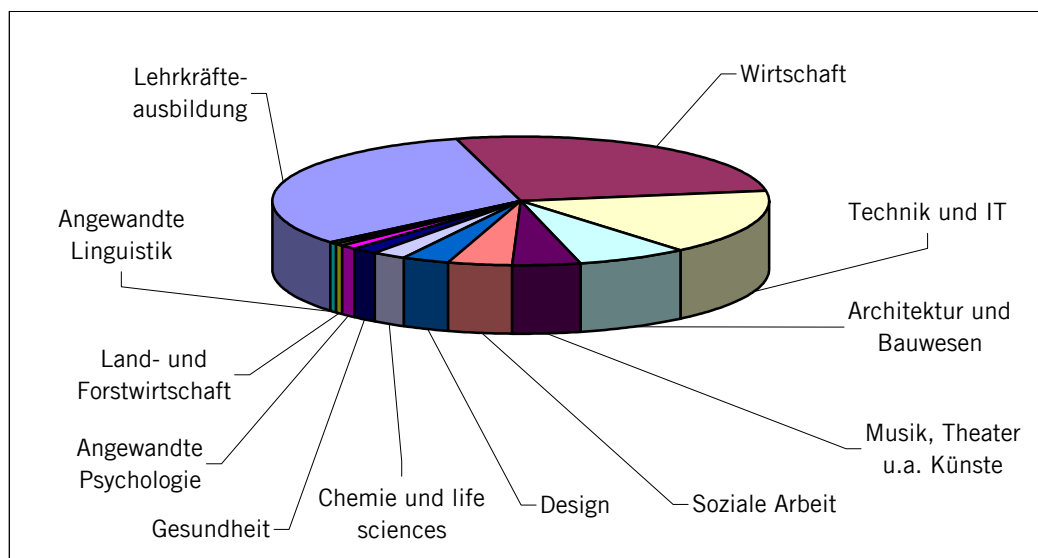

Studierende an Fachhochschulen 2007/2008

(aus dem Kanton Schwyz)

Stichtag 15. Oktober 2007

nach Fachrichtung

		%
Lehrkräfteausbildung	290	32
Wirtschaft	242	27
Technik und IT	147	16
Architektur und Bauwesen	67	7
Musik, Theater u.a. Künste	41	4
Soziale Arbeit	36	4
Design	29	3
Chemie und life sciences	19	2
Gesundheit	17	2
Angewandte Psychologie	8	1
Land- und Forstwirtschaft	6	1
Angewandte Linguistik	5	1
Andere (z.B. Sport)	4	0
Total	911	100

Studierende nach Geschlecht

		%
Studenten	507	55.7
Studentinnen	404	44.3
Total Studierende	911	100