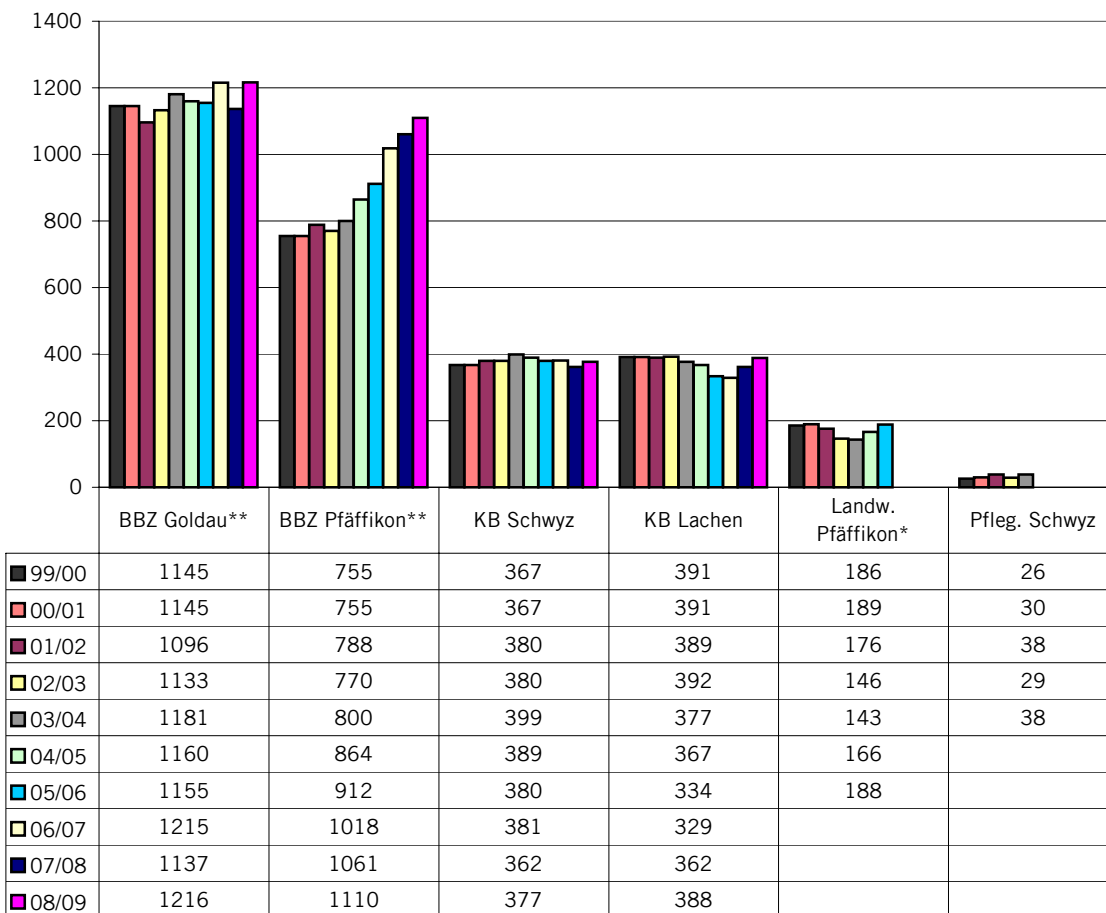

Entwicklung seit 1999

**ab 2008/09 mit Brückenangebot

*ab 2006/07 im BBZ Pfäffikon integriert