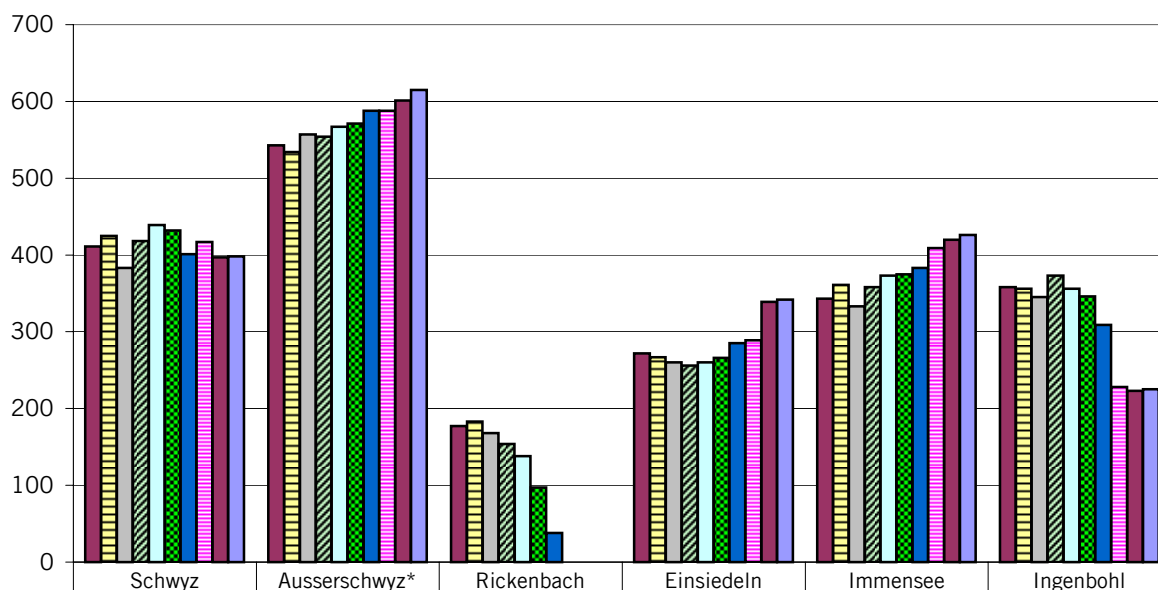

Entwicklung seit 1999

	Schwyz	Ausserschwyz*	Rickenbach	Einsiedeln	Immensee	Ingenbohl
■ 1999/00	411	543	177	272	343	358
■ 2000/01	425	534	183	267	361	356
■ 2001/02	383	557	168	260	333	345
■ 2002/03	418	554	154	256	358	373
■ 2003/04	439	567	138	260	373	356
■ 2004/05	432	571	97	266	375	346
■ 2005/06	401	588	38	285	383	309
■ 2006/07	417	588		289	409	228
■ 2007/08	397	601		339	420	223
■ 2008/09	398	615		342	426	225

* bis Schuljahr 2005/06 "Kantonsschule Pfäffikon & Nuolen"