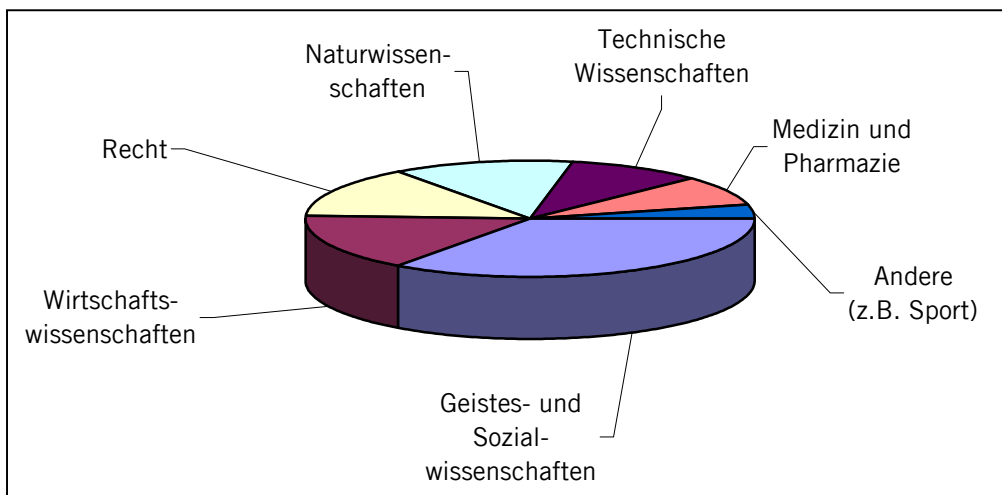

Studierende an Universitäten/ETH 2007/2008

(aus dem Kanton Schwyz)

Stichtag 15. Oktober 2007

nach Fachrichtung

	%	
Geistes- und Sozialwissenschaften	471	35
Wirtschaftswissenschaften	215	16
Recht	187	14
Naturwissenschaften	183	13
Technische Wissenschaften	131	10
Medizin und Pharmazie	114	8
Andere (z.B. Sport)	52	4
Total Studierende	1353	100

Studierende nach Studienstufen und Geschlecht

	%		w m	
			%	%
Lizenziat / Diplom / Bachelor / Master	1194	88.2	48	52
Doktoratsstudium	140	10.3	43.6	56.4
Nachdiplomstudium	19	1.5	36.8	63.2
Total Studierende	1353	100	47.4	52.6