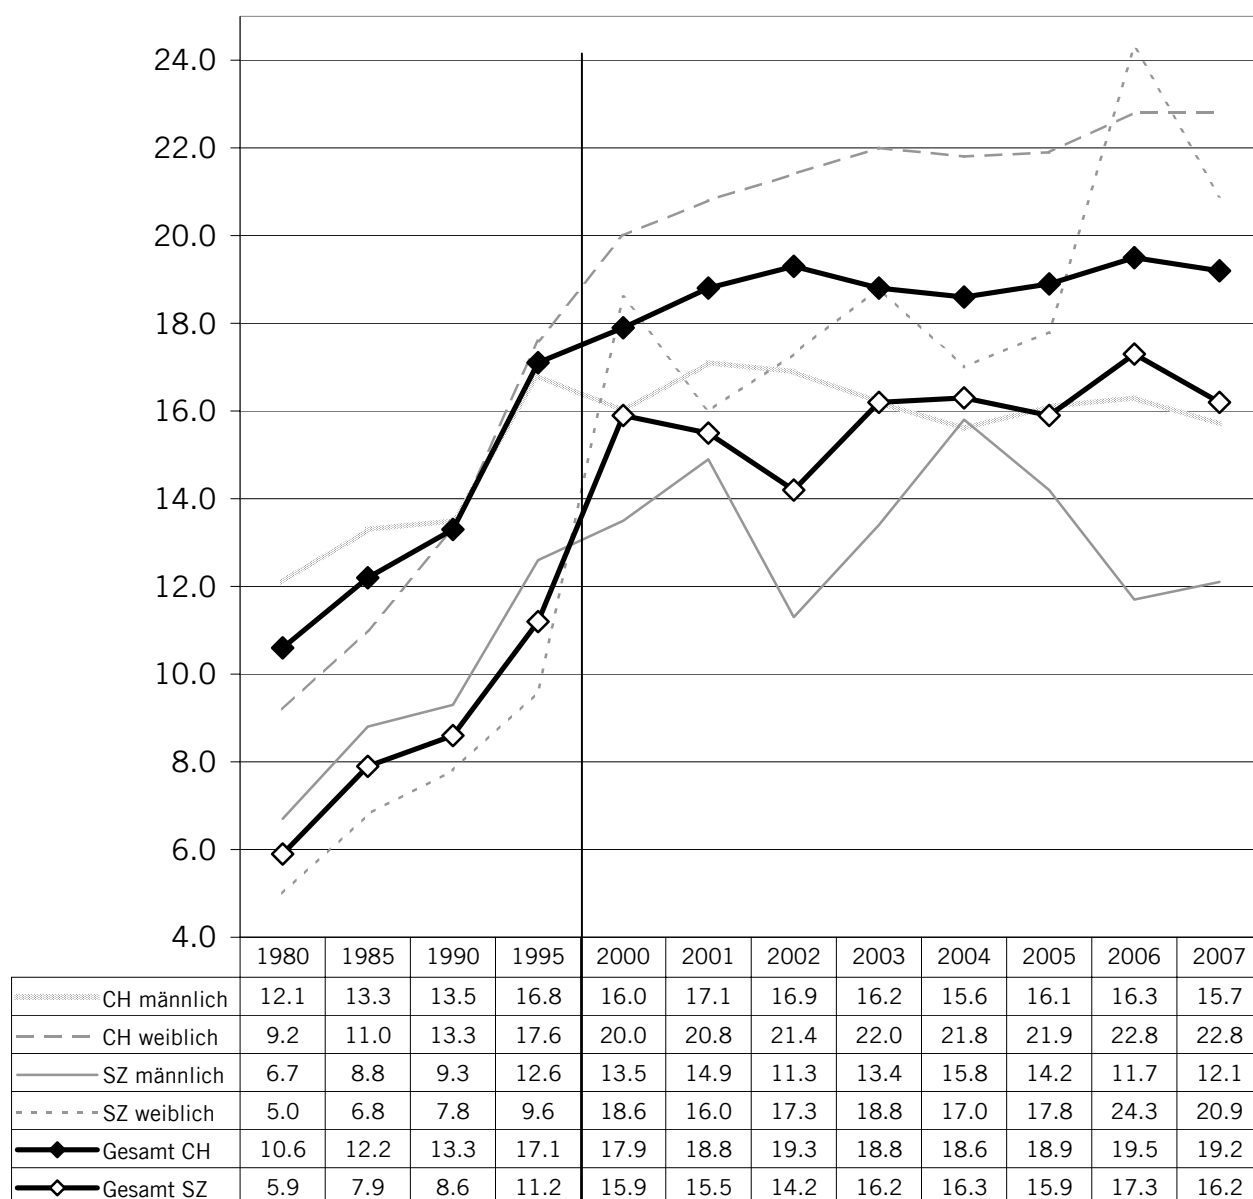

Gymnasiale Maturitätsquote 2007

Gymnasiale Maturitätsquote gemäss Bundesamt für Statistik

Die Prozentzahl entsteht aus dem Vergleich der erteilten gymnasiale Maturitäten mit der 19-jährigen ständigen Wohnbevölkerung.

Gesamtschweizerisch beträgt die gymnasiale Maturitätsquote 19.2 % (Frauen 22.8 % / Männer 15.7 %). Jene des Kantons Schwyz beträgt 16.2 % (Frauen 20.9 % / Männer 12.1 %).

Die Zahlen des Jahres 2008 sind noch nicht veröffentlicht.