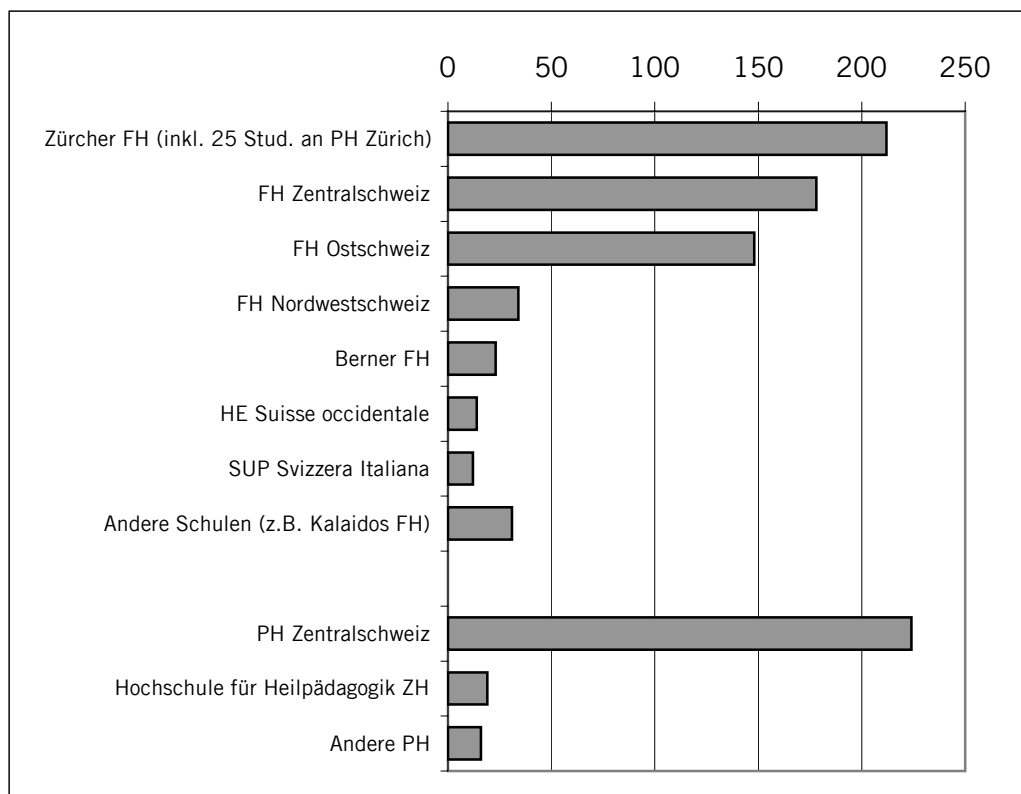

Stichtag 15. Oktober 2007

nach Studienort

		%
Zürcher FH (inkl. 25 Stud. an PH Zürich)	212	23
FH Zentralschweiz	178	19
FH Ostschweiz	148	16
FH Nordwestschweiz	34	4
Berner FH	23	3
HE Suisse occidentale	14	2
SUP Svizzera Italiana	12	1
Andere Schulen (z.B. Kalaidos FH)	31	3
PH Zentralschweiz	224	25
Hochschule für Heilpädagogik ZH	19	2
Andere PH	16	2
Total	911	100