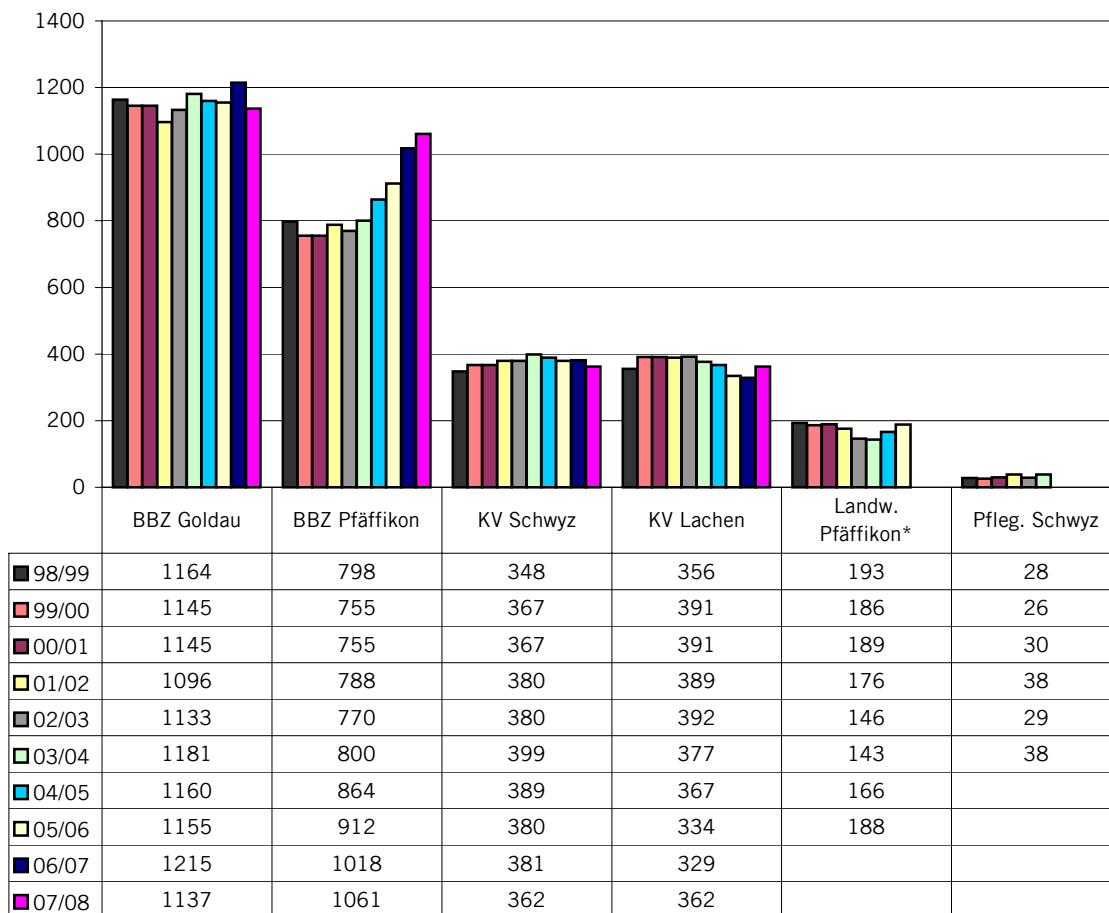

## Entwicklung seit 1998

\*ab 2006/07 im BBZ Pfäffikon integriert