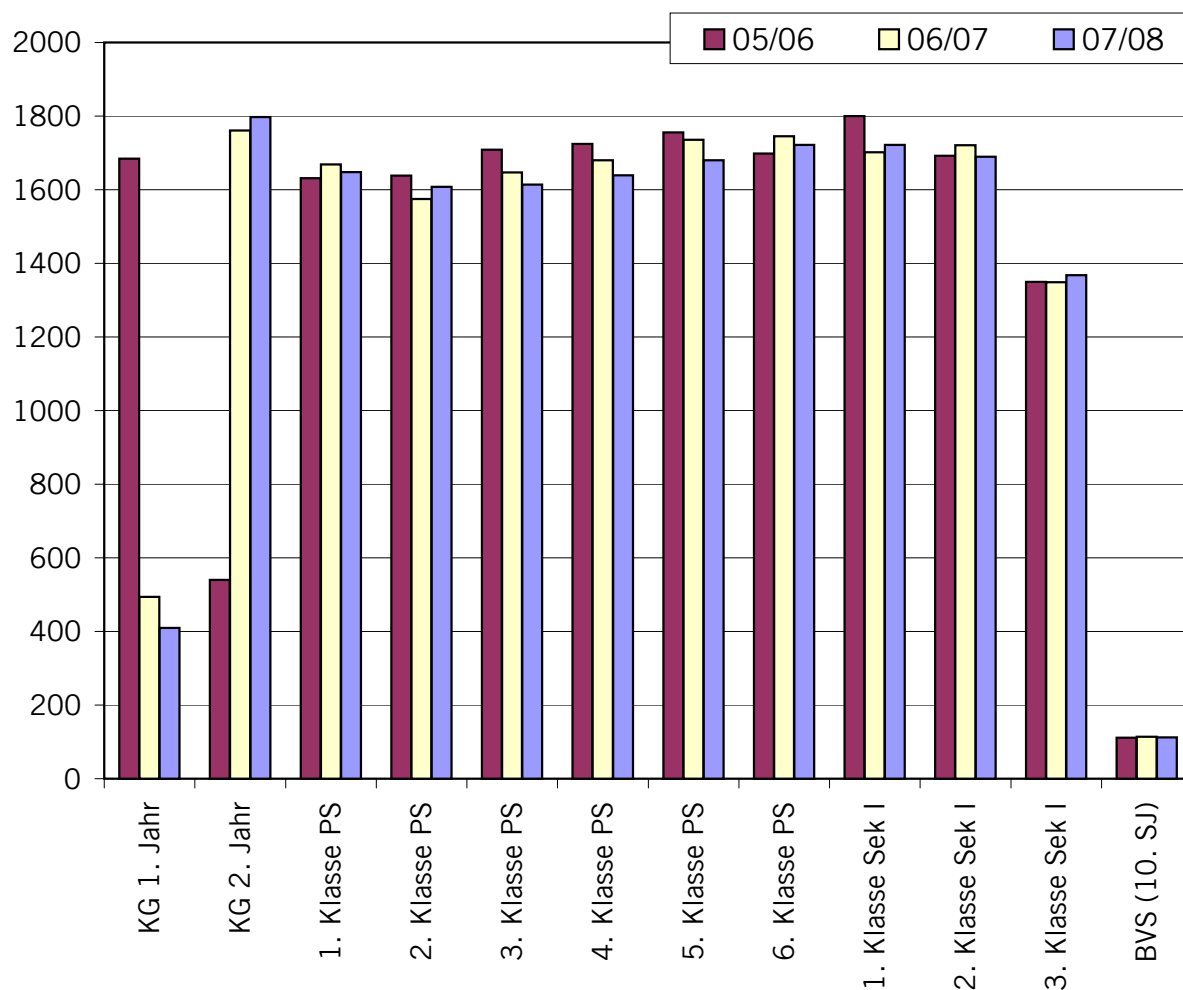

Verteilung auf die Bildungsjahre

(ohne Untergymnasium)

	98/99	99/00	00/01	01/02	02/03	03/04	04/05	05/06	06/07	07/08
KG 1. Jahr	1693	1736	1664	1705	1656	1680	1482	1684	494	410
KG 2. Jahr	624	588	635	570	562	548	608	540	1761	1797
1. Klasse PS	1823	1783	1831	1800	1791	1759	1713	1631	1669	1648
2. Klasse PS	1762	1842	1729	1733	1749	1715	1691	1638	1575	1608
3. Klasse PS	1771	1758	1801	1784	1736	1764	1744	1709	1647	1614
4. Klasse PS	1692	1789	1730	1743	1793	1726	1753	1724	1680	1639
5. Klasse PS	1746	1661	1799	1767	1758	1790	1734	1756	1736	1680
6. Klasse PS	1653	1741	1605	1757	1750	1736	1765	1698	1745	1722
1. Klasse Sek I	1682	1744	1763	1724	1797	1796	1759	1800	1702	1722
2. Klasse Sek I	1605	1598	1639	1615	1603	1714	1675	1692	1721	1690
3. Klasse Sek I	1298	1272	1250	1282	1326	1264	1383	1350	1349	1368
BVS (10. SJ)	111	109	124	118	113	128	117	111	114	112
<i>Ohne Zuteilung (ab 05/06 mit Sprachheilschule, ab 06/07 Orientierungsjahr Theresianum Ingenbohl):</i>										
HTI / HTA / SHS	91	98	101	100	107	125	125	176	207	204
Orientierungsjahr Theresianum Ingenbohl									19	33
Total	17551	17719	17671	17698	17741	17745	17549	17509	17419	17247

Verteilung auf die Schuljahre