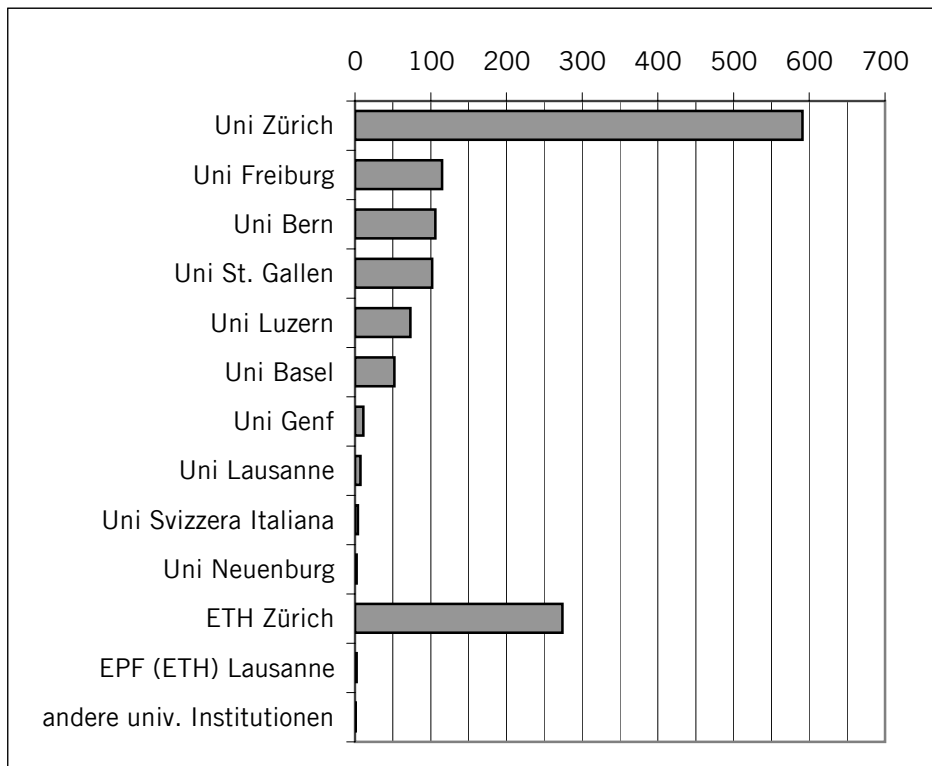

Studierende an Universitäten/ETH 2006/2007

(aus dem Kanton Schwyz)

Stichtag 15. November 2006

nach Studienort

		%
Uni Zürich	591	44
Uni Freiburg	115	9
Uni Bern	106	8
Uni St. Gallen	102	8
Uni Luzern	73	5
Uni Basel	52	4
Uni Genf	11	1
Uni Lausanne	7	1
Uni Svizzera Italiana	4	0
Uni Neuenburg	2	0
ETH Zürich	274	20
EPF (ETH) Lausanne	2	0
andere univ. Institutionen	1	0
Total	1340	100