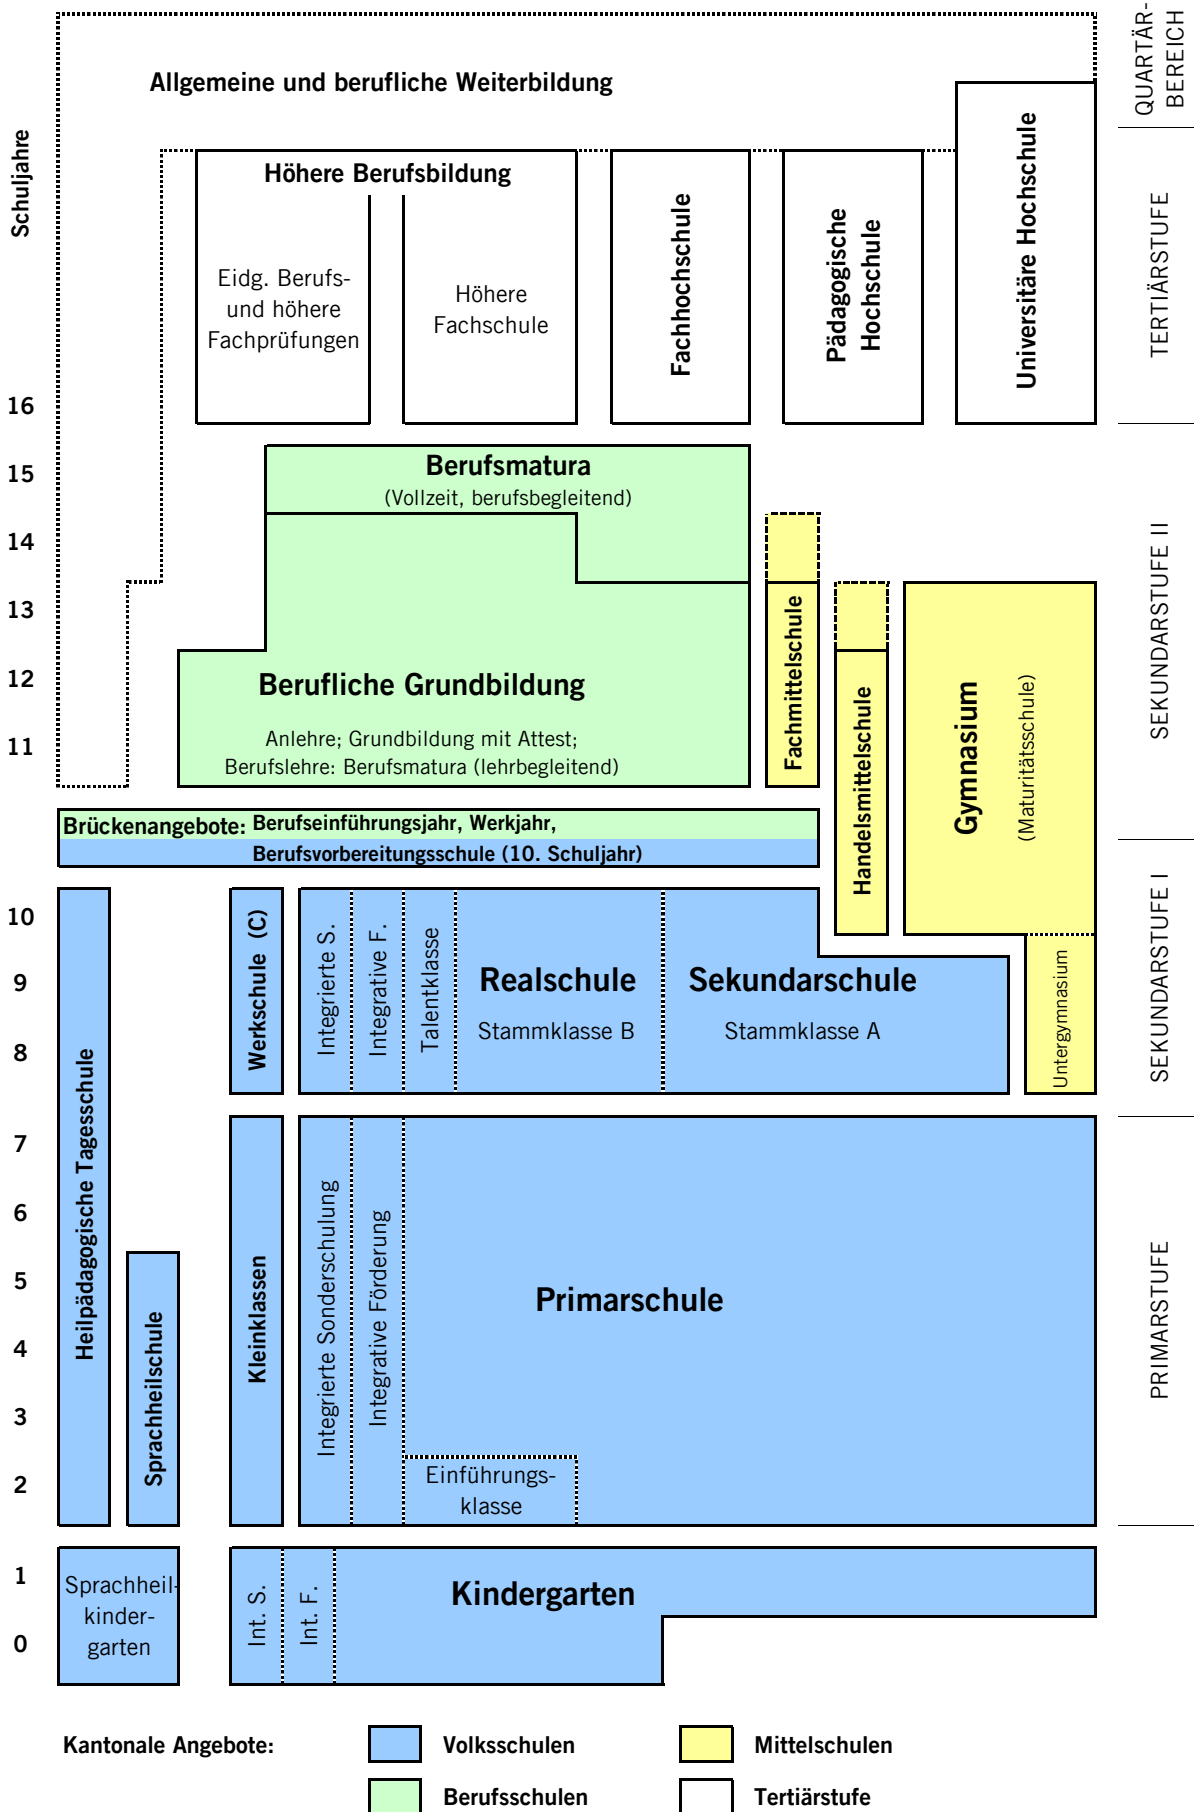

Bildungswesen im Kanton Schwyz

Lernende, Klassen und Klassengrösse im Kanton Schwyz

Schuljahr 2007/2008

Vorjahr 2006/2007

Lernende Klassen KI-Gr

Lernende Klassen KI-Gr

Volksschulen

Kindergarten (öffentlich)	2088	120	17.4	2153	118	18.2
Sprachheilkindergarten	24	3	8.0	24	3	8.0
Private vorschulische Angebote	119	9	13.2	102	8	12.8
Kindergarten total	2231	132		2279	129	
Primarschule (öffentlich)	9400	508	18.5	9554	512	18.7
Einführungsklassen	151	14	10.8	156	14	11.1
Kleinklassen	147	17	8.6	165	19	8.7
Sprachheilschule	50	6	8.3	47	5	9.4
Heilpäd. Tagesschule	130	23	5.7	136	23	5.9
Private Primarschule	213	13	16.4	177	11	16.1
Primarstufe total	10091	581		10235	584	
Sekundarschule, Stammklassen A	2899	145	20.0	2913	147	19.8
Realschule, Stammklassen B	1543	91	17.0	1571	92	17.1
Integrierte Sek I (Sek+Real gem.)	35	2	17.5			
Werkschule, Stammkl. C, Integration	216	21	10.3	219	21	10.4
Talentklassen	22	1	22.0			
BVS (10. Schuljahr)	112	6	18.7	114	6	19.0
Private Sek I (ohne Untergymnasium)	98	6	16.3	88	4	22.0
Sekundarstufe I total	4925	272		4905	270	
Total	17247	985	17.5	17419	983	17.7

Berufsfachschulen

Berufsbildungszentren	2198	142	15.5	2233	140	16.0
Kaufmännische Berufsfachschule	724	42	17.2	710	43	16.5
Total	2922	184		2943	183	

Mittelschulen

Gymnasien	1596	73	21.9	1539	70	22.0
Handelsmittelschule (HMS)	51	3	17.0	61	3	20.3
Fachmittelschule (FMS)	113	6	18.8	123	6	20.5
Untergymnasien (Sekundarstufe I)	220	9	24.4	208	8	26.0
Total	1980	91		1931	87	

Total Kanton Schwyz

KG / Primarstufe / Sek.stufe I + II **22149** **1260** **22293** **1253**

Tertiärstufe

Studierende an Fachhochschulen	831	596
Studierende an Universitäten / ETH	1340	1302

Total Studierende aus dem Kt. SZ **2171** **1898**