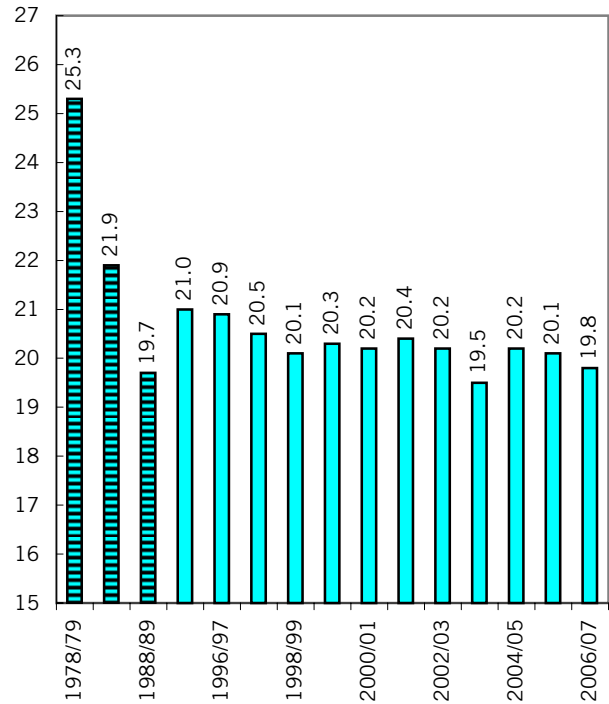

Kindergarten (öffentlich)

Primarschule (öffentlich)

Realschule (öffentlich)

Sekundarschule (öffentlich)

Berufsschulen

Bildungsangebote im Kanton Schwyz

Stand September 2006

Berufsbildungszentrum Goldau	1215
Berufsbildungszentrum Pfäffikon	1018
Kaufmännische Berufsschule Schwyz	381
Kaufmännische Berufsschule Lachen	329
Total	2943