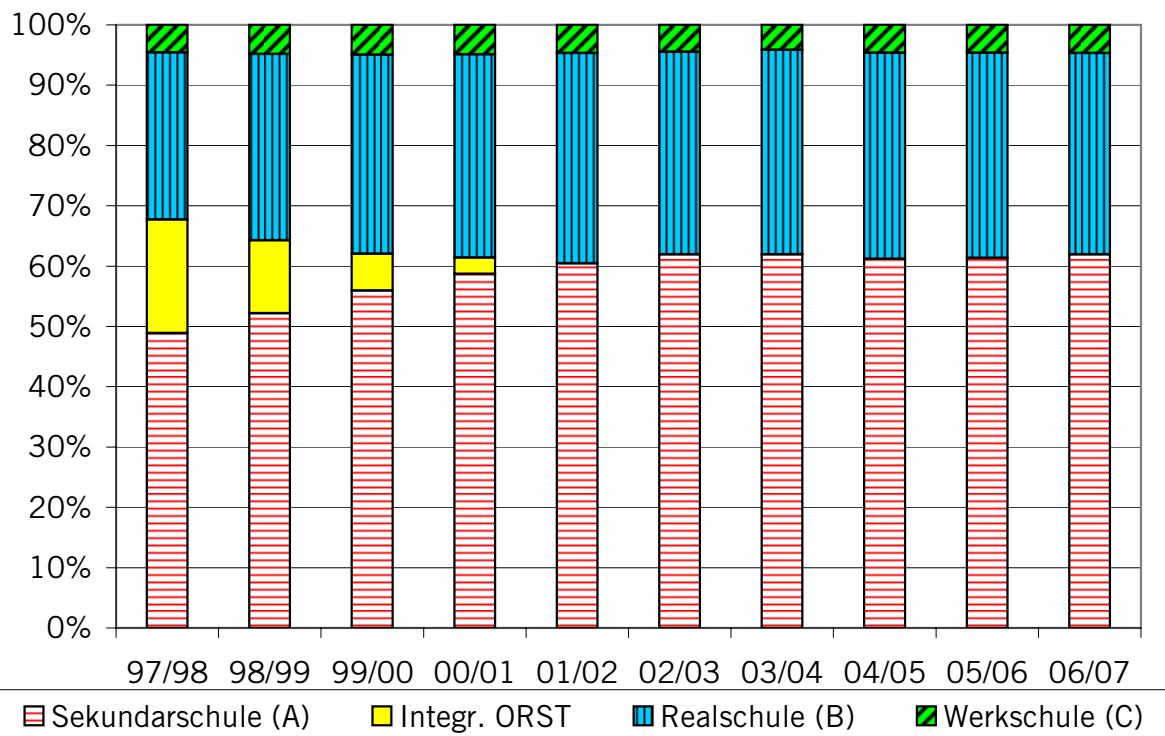

Verteilung auf Schultypen der Orientierungsschule