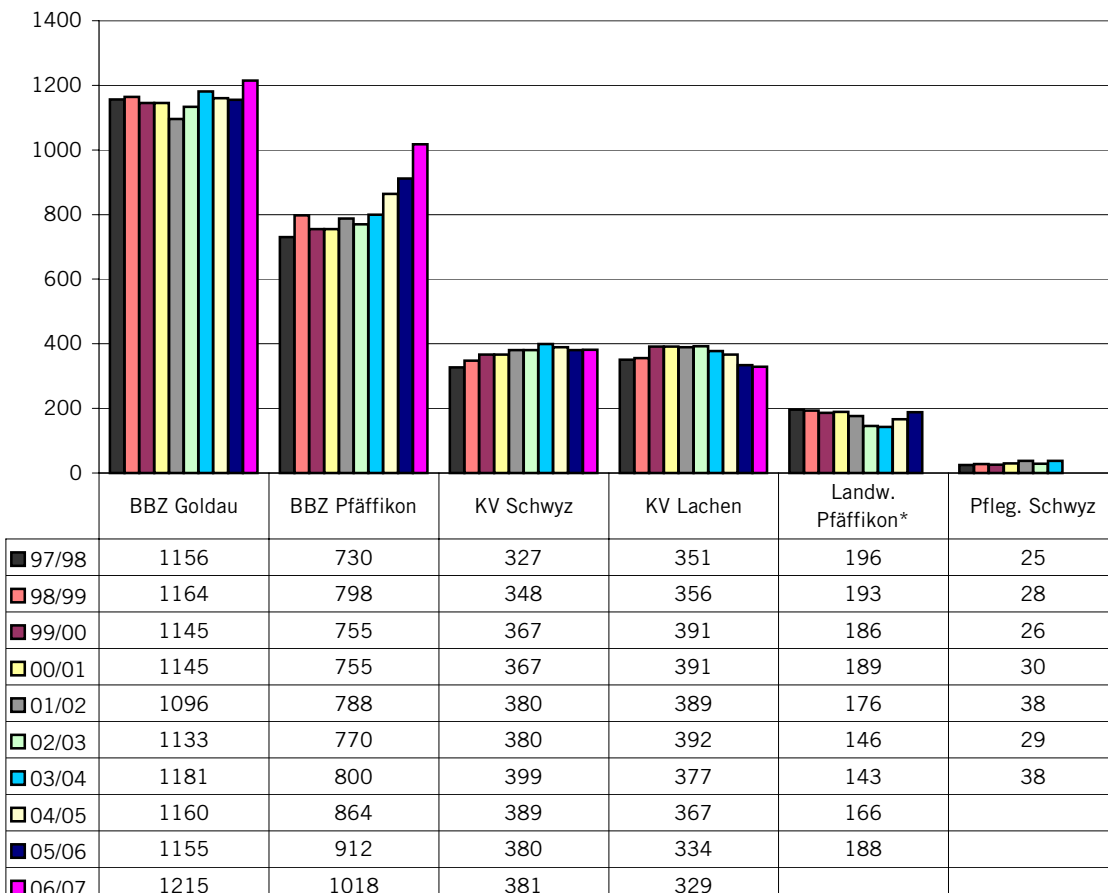

Entwicklung seit 1997

*ab 2006/07 im BBZ Pfäffikon integriert