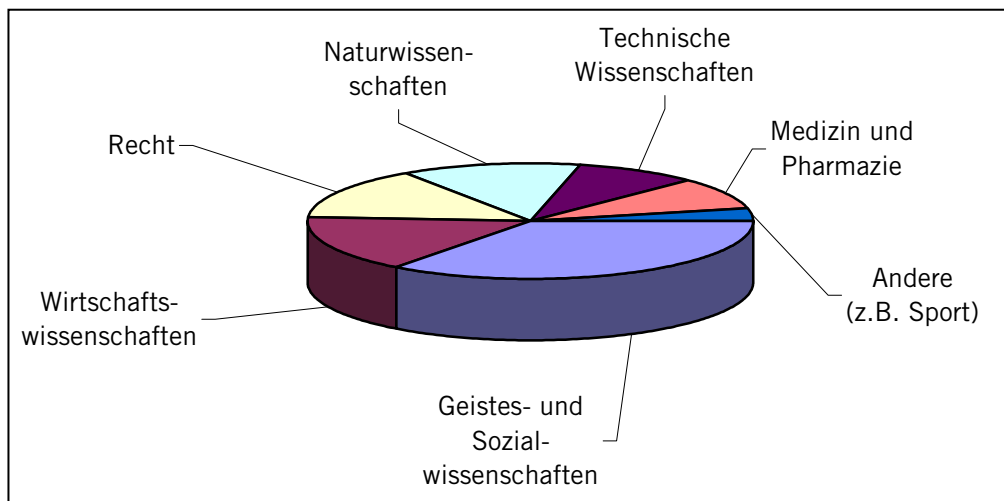

Studierende an universitären Hochschulen

2 Seiten

Studierende an Universitäten/ETH 2005/2006

(aus dem Kanton Schwyz)

Stichtag 15. November 2005

nach Fachrichtung

		%
Geistes- und Sozialwissenschaften	455	35
Wirtschaftswissenschaften	205	16
Recht	187	14
Naturwissenschaften	170	13
Technische Wissenschaften	125	9
Medizin und Pharmazie	113	9
Andere (z.B. Sport)	47	4
Total Studierende	1302	100