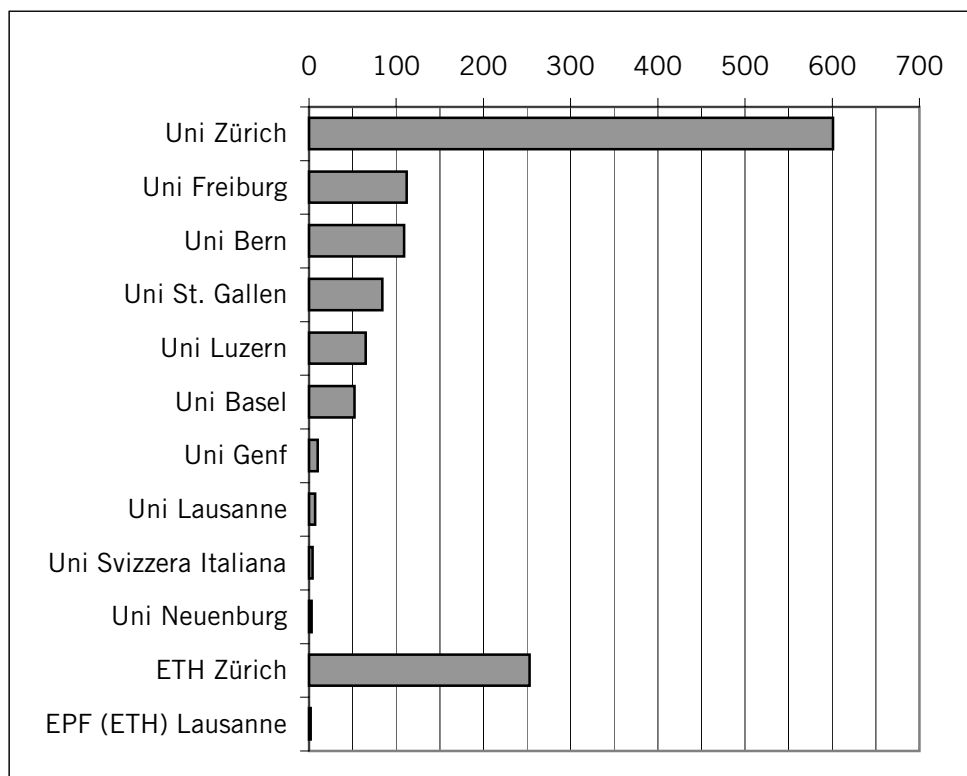

Fortsetzung

Studierende an Universitäten/ETH 2005/2006

(aus dem Kanton Schwyz)

Stichtag 15. November 2005

nach Studienort

		%
Uni Zürich	601	46
Uni Freiburg	112	9
Uni Bern	109	8
Uni St. Gallen	84	7
Uni Luzern	65	5
Uni Basel	52	4
Uni Genf	10	1
Uni Lausanne	7	1
Uni Svizzera Italiana	4	0
Uni Neuenburg	3	0
ETH Zürich	253	19
EPF (ETH) Lausanne	2	0
Total	1302	100