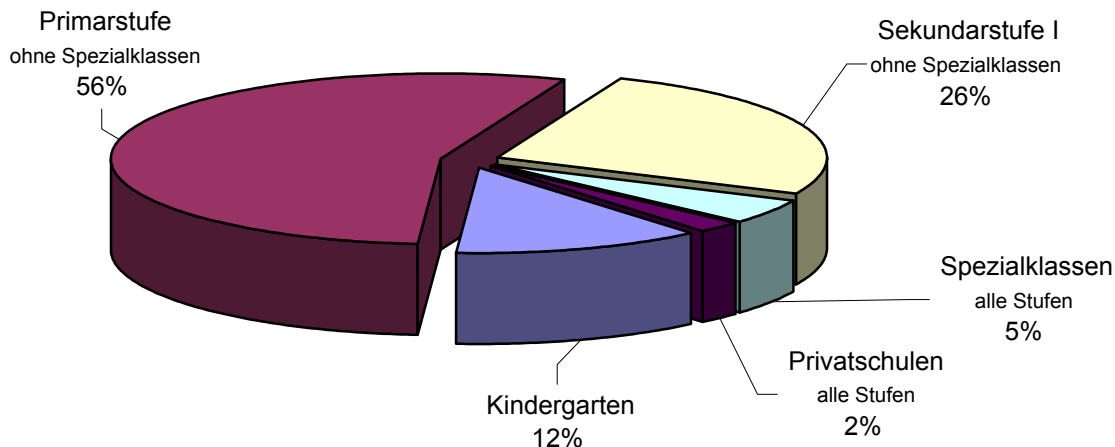

Studierende an Fachhochschule

- ▶ Dank dem weiteren **Aufbau der Pädagogischen Hochschule** hat die Zahl der Studierenden aus dem Kanton Schwyz an den Fachhochschulen wiederum stark zugenommen (+14.8%). An den anderen Fachhochschulen sind keine grossen Schwankungen der Studierendenzahlen im Vergleich zum Vorjahr zu verzeichnen.
- ▶ Da der Frauenanteil an den Pädagogischen Hochschulen relativ hoch ist und die Studierendenzahl an den PH zugenommen hat, ist auch der **Frauenanteil** über den gesamten Fachhochschulbereich angestiegen (von 41% auf 45%).

Studierende an universitären Hochschule

- ▶ Die Zahl der **Studierenden** aus dem Kanton Schwyz an universitären Hochschulen ist geringfügig angestiegen (um 1.5%).
- ▶ Während in den **Studienrichtungen** Recht, Medizin und Pharmazie eine leichte Abnahme zu verzeichnen ist, legten die Naturwissenschaften zu.
- ▶ Trotz höherem **Frauenanteil** bei der Maturitätsquote hat der Frauenanteil an den universitären Hochschulen nicht zugenommen.
- ▶ Die Präferenzen bezüglich **Studienort** zeigen keine wesentlichen Verschiebungen. Zürich ist mit insgesamt 65% der Schwyzer Studierenden (Uni und ETH) der klar favorisierte Studienort.

Volksschulen

Bildungsangebote im Kanton Schwyz

Stand September 2006

Kindergarten	2153
Primarstufe (ohne Spezialklassen)	9554
Sekundarstufe I (ohne Spezialklassen)	4484
Spezialklassen (alle Stufen)	861
Privatschulen (alle Stufen)	367
Total	17419

Kindergarten

Im Vorschulbereich besuchen die über 5-jährigen Kinder den einjährigen Kindergarten. Einige Schulträger bieten freiwillig einen Zweijahreskindergarten an.

Primarstufe

Die Primarschule dauert 6 Schuljahre. Klassen können im Bedarfsfall wiederholt oder bei Hochbegabung übersprungen werden. Für Kinder mit besonderen Bedürfnissen gibt es Einführungsklassen (1. Klassenstoff auf zwei Jahre verteilt) und Kleinklassen.