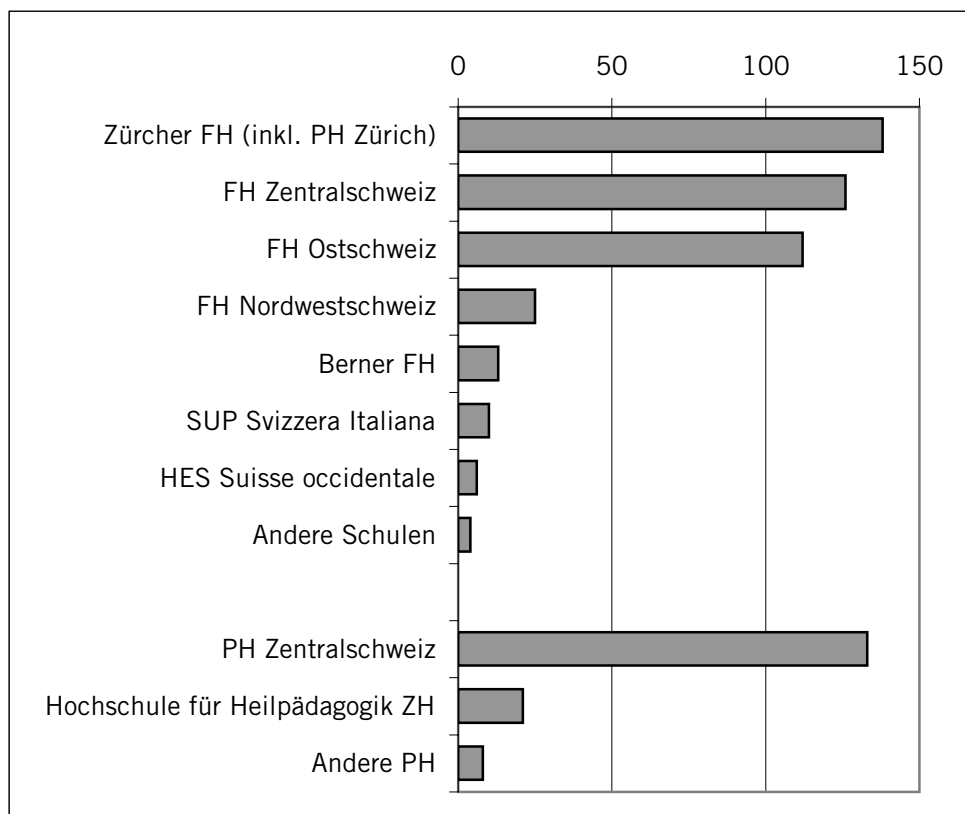

Studierende an Fachhochschulen (FH)

Fortsetzung

Studierende an Fachhochschulen 2005/2006

(aus dem Kanton Schwyz)

Stichtag 15. November 2005

nach Studienort

		%
Zürcher FH (inkl. PH Zürich)	138	23
FH Zentralschweiz	126	21
FH Ostschweiz	112	19
FH Nordwestschweiz	25	4
Berner FH	13	2
SUP Svizzera Italiana	10	2
HES Suisse occidentale	6	1
Andere Schulen	4	1
PH Zentralschweiz	133	22
Hochschule für Heilpädagogik ZH	21	4
Andere PH	8	1
Total	596	100