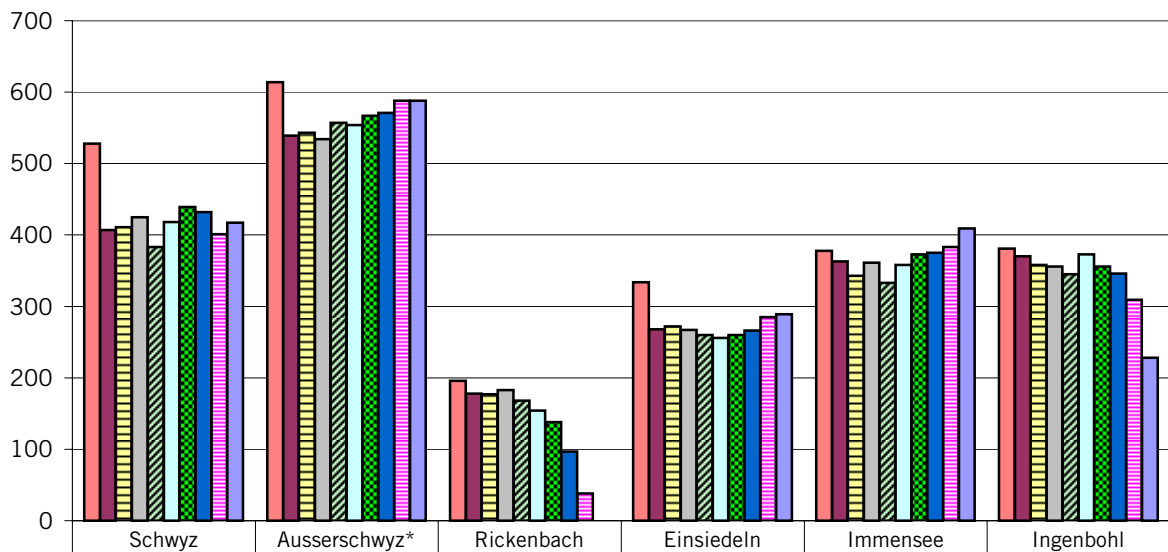

Entwicklung seit 1997

	Schwyz	Ausserschwyz*	Rickenbach	Einsiedeln	Immensee	Ingenbohl
1997/98	528	614	196	334	378	381
1998/99	407	539	178	268	363	370
1999/00	411	543	177	272	343	358
2000/01	425	534	183	267	361	356
2001/02	383	557	168	260	333	345
2002/03	418	554	154	256	358	373
2003/04	439	567	138	260	373	356
2004/05	432	571	97	266	375	346
2005/06	401	588	38	285	383	309
2006/07	417	588		289	409	228

* bis Schuljahr 2005/06 "Kantonsschule Pfäffikon & Nuolen"