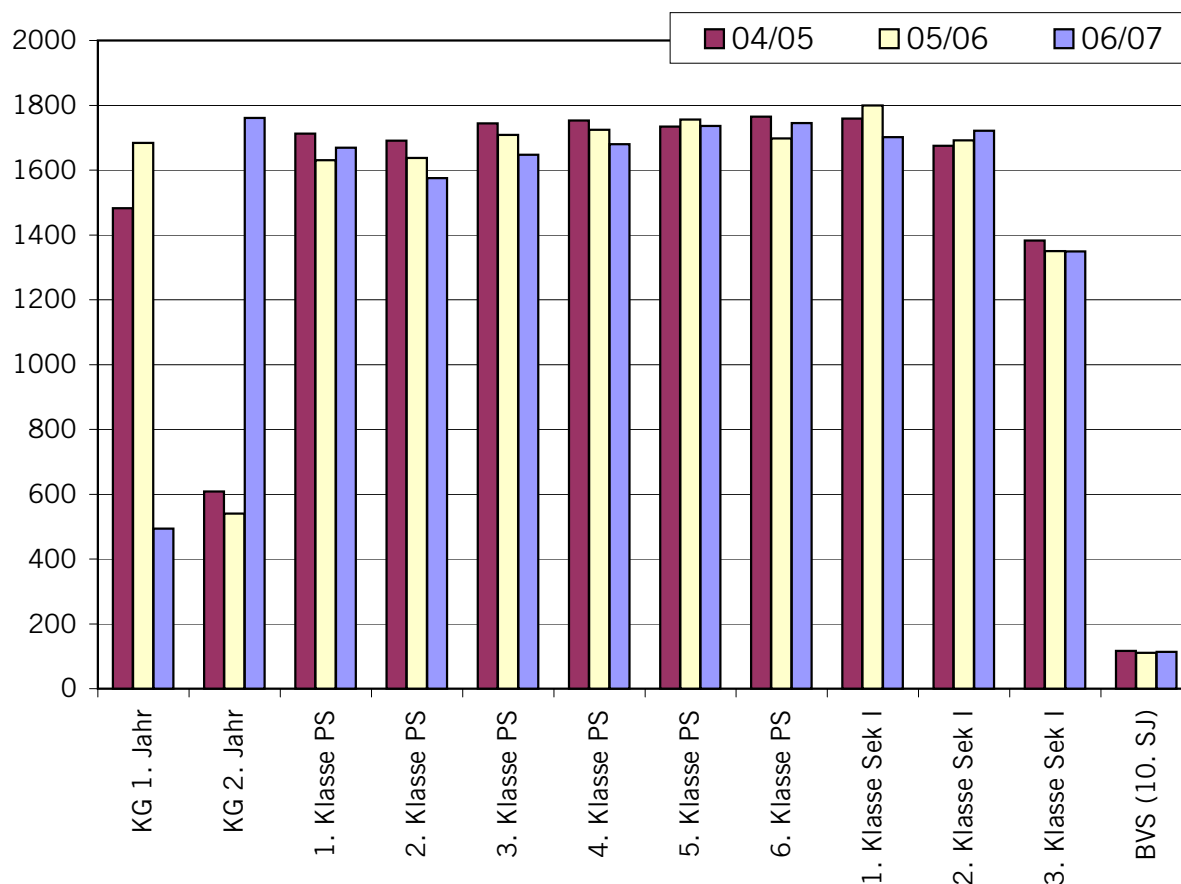

Verteilung auf die Bildungsjahre

(ohne Untergymnasium)

	97/98	98/99	99/00	00/01	01/02	02/03	03/04	04/05	05/06	06/07
KG 1. Jahr	1794	1693	1736	1664	1705	1656	1680	1482	1684	494
KG 2. Jahr	534	624	588	635	570	562	548	608	540	1761
1. Klasse PS	1752	1823	1783	1831	1800	1791	1759	1713	1631	1669
2. Klasse PS	1795	1762	1842	1729	1733	1749	1715	1691	1638	1575
3. Klasse PS	1680	1771	1758	1801	1784	1736	1764	1744	1709	1647
4. Klasse PS	1739	1692	1789	1730	1743	1793	1726	1753	1724	1680
5. Klasse PS	1678	1746	1661	1799	1767	1758	1790	1734	1756	1736
6. Klasse PS	1660	1653	1741	1605	1757	1750	1736	1765	1698	1745
1. Klasse Sek I	1687	1682	1744	1763	1724	1797	1796	1759	1800	1702
2. Klasse Sek I	1619	1605	1598	1639	1615	1603	1714	1675	1692	1721
3. Klasse Sek I	1385	1298	1272	1250	1282	1326	1264	1383	1350	1349
BVS (10. SJ)	93	111	109	124	118	113	128	117	111	114
<i>Ohne Zuteilung (ab 05/06 mit Sprachheilschule, ab 06/07 Orientierungsjahr Theresianum Ingenbohl):</i>										
HTI / HTA / SHS / Sek	88	91	98	101	100	107	125	125	176	226
Total	17504	17551	17719	17671	17698	17741	17745	17549	17509	17419

Verteilung auf die Schuljahre