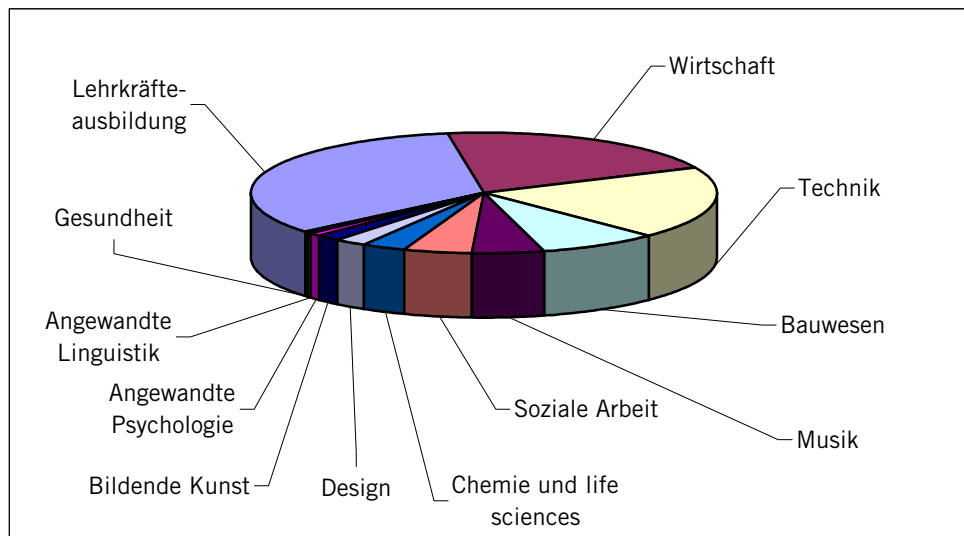

Studierende an Fachhochschulen (FH)

2 Seiten

Studierende an Fachhochschulen 2005/2006

(aus dem Kanton Schwyz)

Stichtag 15. November 2005

nach Fachrichtung

		%
Lehrkräfteausbildung	201	34
Wirtschaft	122	20
Technik	116	19
Bauwesen	49	8
Musik	31	5
Soziale Arbeit	27	5
Chemie und life sciences	19	3
Design	12	2
Bildende Kunst	10	2
Angewandte Psychologie	5	1
Angewandte Linguistik	3	1
Gesundheit	1	0
Total	596	100