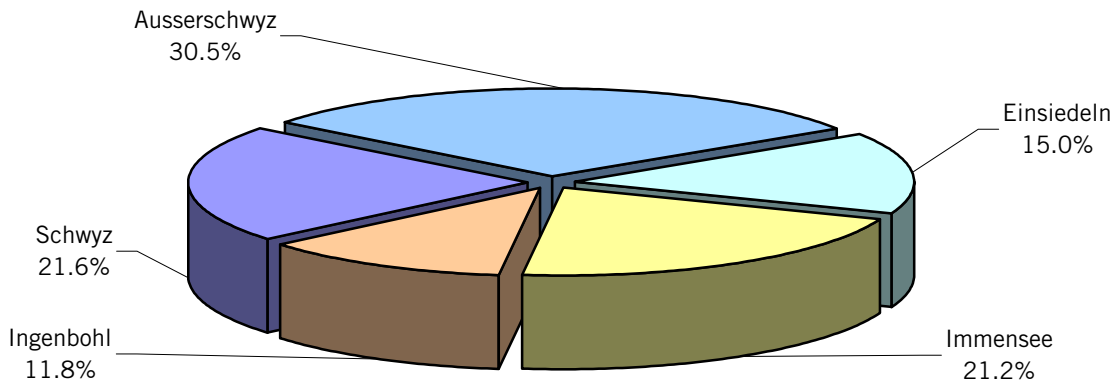

Mittelschulen

Bildungsangebote im Kanton Schwyz

Stand September 2006

Kantonsschule Kollegium Schwyz KKS	417
Kantonsschule Ausserschwyz KSA	588
Stiftsschule Einsiedeln (privat)	289
Gymnasium Immensee (privat)	409
Theresianum Ingenbohl (privat)	228
Total	1931