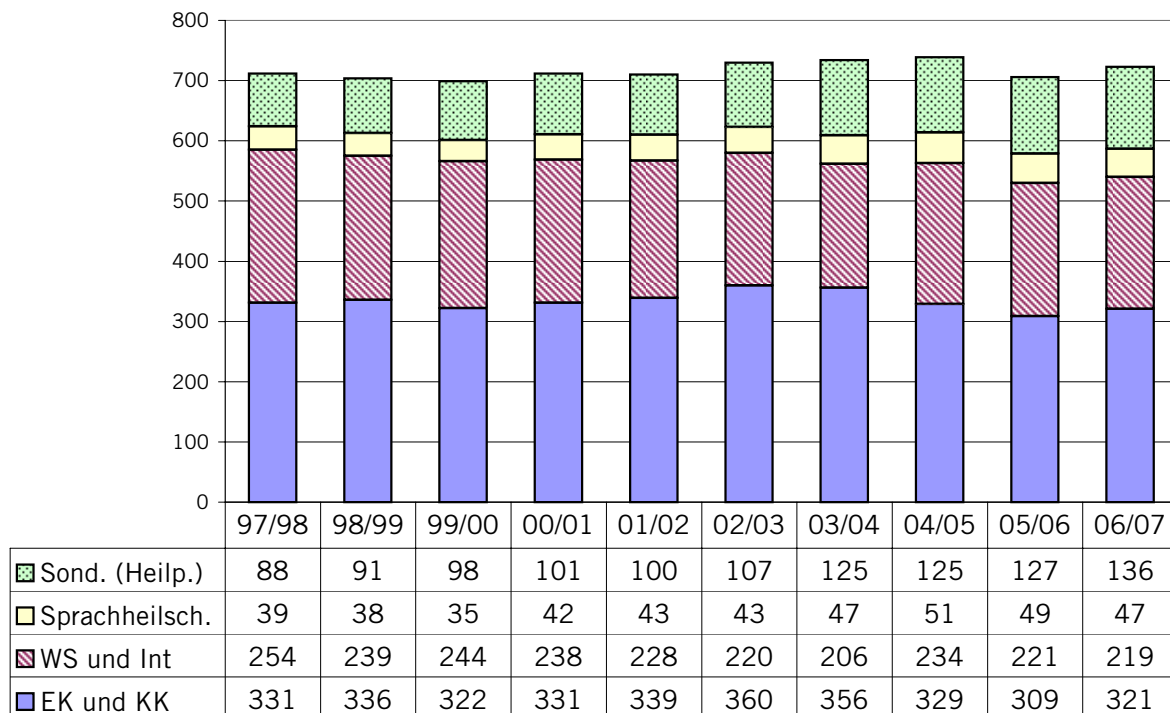

Entwicklung: Schüler in Spezialklassen