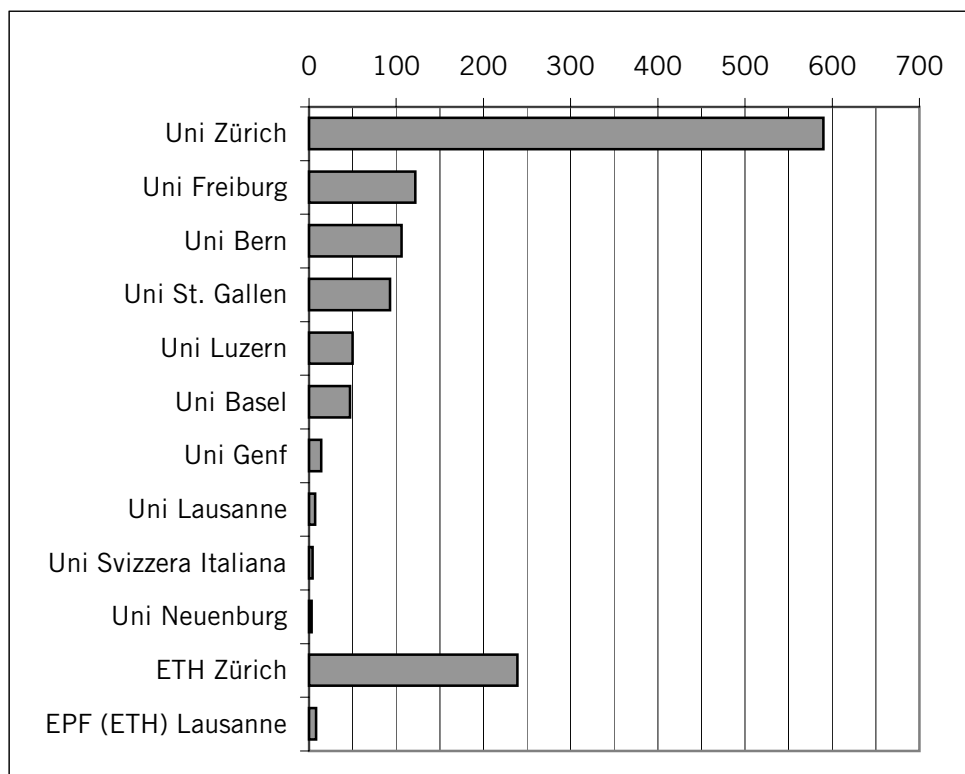

Studierende an Hochschulen

Fortsetzung

Studierende an Universitäten/ETH 2004/2005

(aus dem Kanton Schwyz)

Stichtag 15. November 2004

nach Studienort

		%
Uni Zürich	590	46
Uni Freiburg	122	9
Uni Bern	106	8
Uni St. Gallen	93	7
Uni Luzern	50	4
Uni Basel	47	4
Uni Genf	14	1
Uni Lausanne	7	1
Uni Svizzera Italiana	4	0
Uni Neuenburg	3	0
ETH Zürich	239	19
EPF (ETH) Lausanne	8	1
Total	1283	100