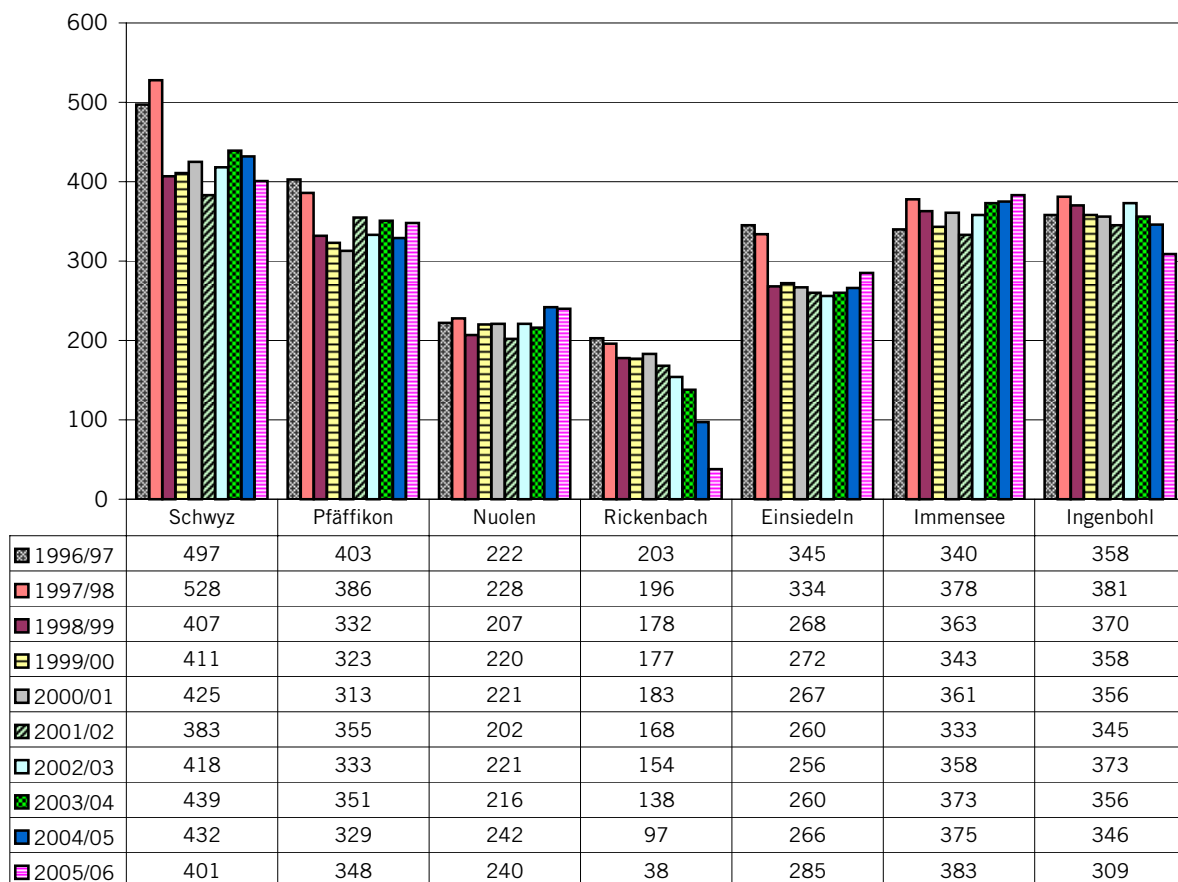

Entwicklung seit 1996