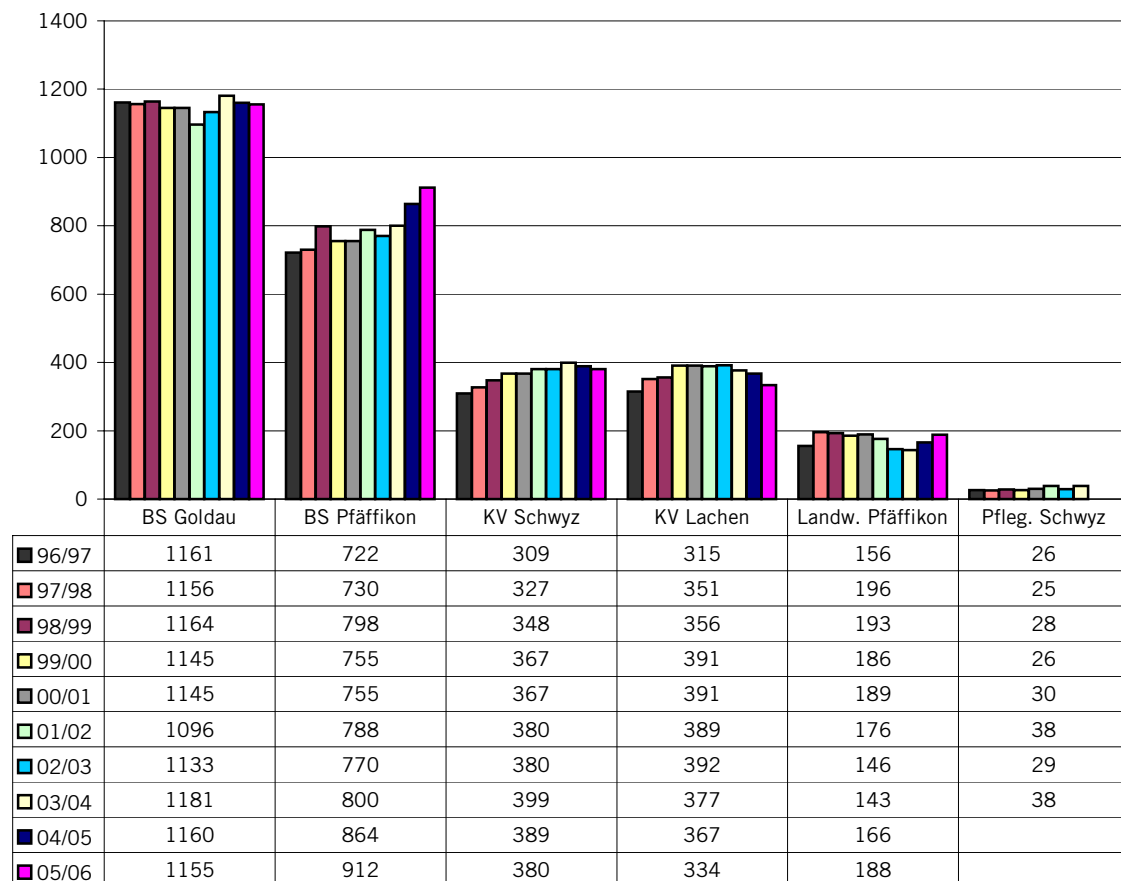

Entwicklung seit 1996