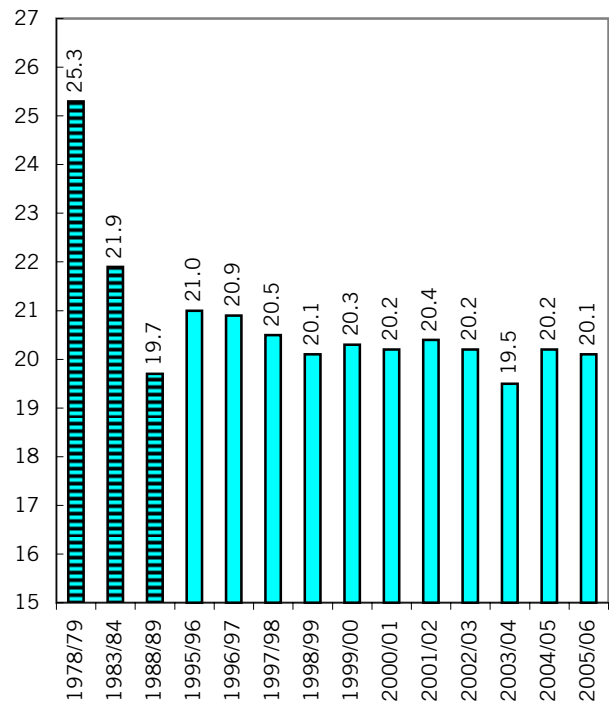

Kindergarten (öffentlich)

Primarschule (öffentlich)

Realschule (öffentlich)

Sekundarschule (öffentlich)

Berufsschulen

Bildungsangebote im Kanton Schwyz

Stand September 2005

Gewerbliche Berufsschule Goldau	1155
Gewerbliche Berufsschule Pfäffikon	912
Kaufmännische Berufsschule Schwyz	380
Kaufmännische Berufsschule Lachen	334
Landwirtschaftliche Schule Pfäffikon	188
Total	2969