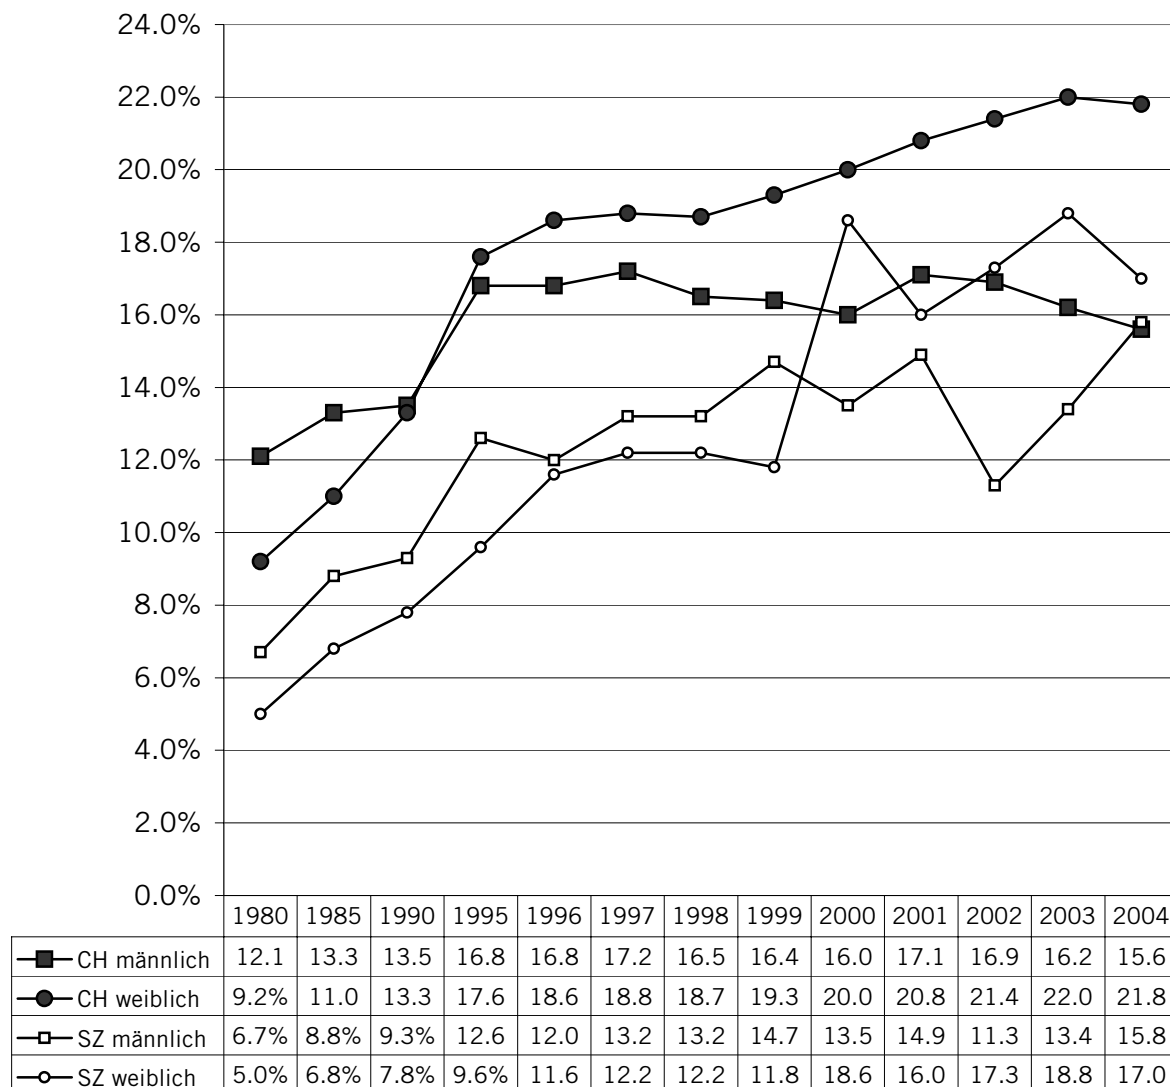

Maturitätsquote 2004

Maturitätsquote gemäss Bundesamt für Statistik

Die Prozentzahl entsteht aus dem Vergleich der erteilten Maturitäten mit der 19-jährigen ständigen Wohnbevölkerung.

Gesamtschweizerisch beträgt die Maturitätsquote 18.6 % (Frauen 21.8 % / Männer 15.6 %). Jene des Kantons Schwyz beträgt 16.3 % (Frauen 19.0 % / Männer 15.8 %). Damit liegt die Maturitätsquote ca. 12 % tiefer als im schweizerischen Durchschnitt!

Die Zahlen des Jahres 2005 sind noch nicht veröffentlicht.