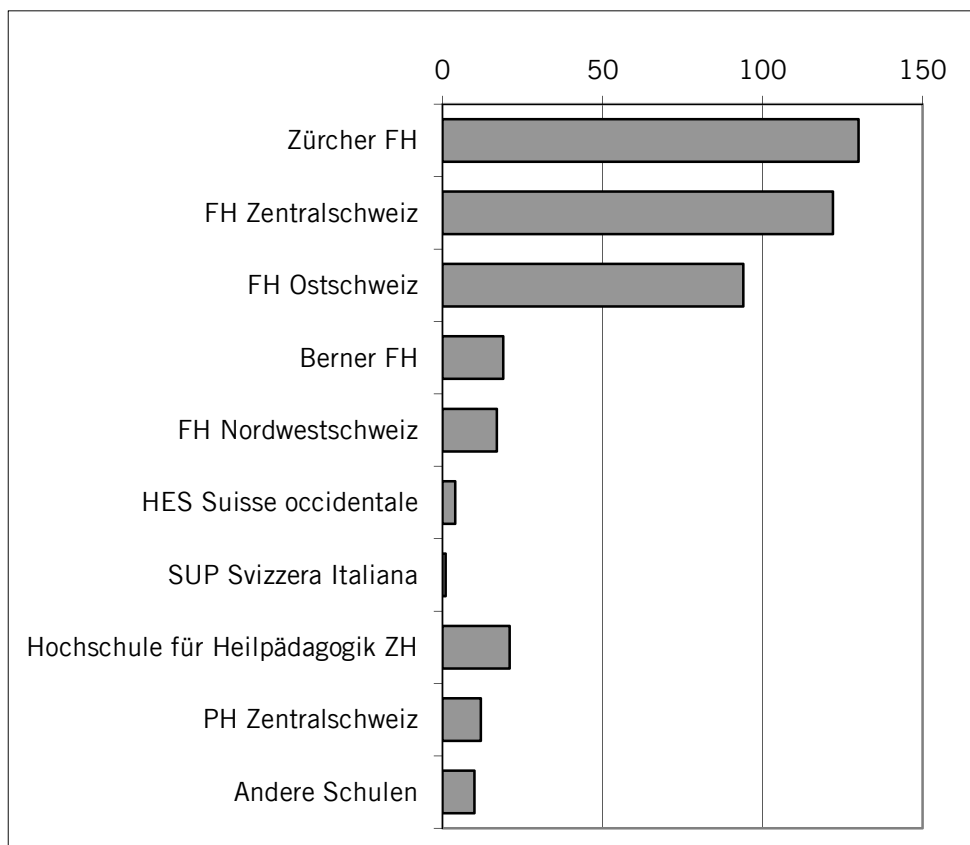

Studierende an Fachhochschulen (FH)

Fortsetzung

Studierende an Fachhochschulen 2003/04 (aus dem Kanton Schwyz)

nach Studienort

		%
Zürcher FH	130	30
FH Zentralschweiz	122	28
FH Ostschweiz	94	22
Berner FH	19	5
FH Nordwestschweiz	17	4
HES Suisse occidentale	4	1
SUP Svizzera Italiana	1	0
Hochschule für Heilpädagogik ZH	21	5
PH Zentralschweiz	12	3
Andere Schulen	10	2
Total	430	100