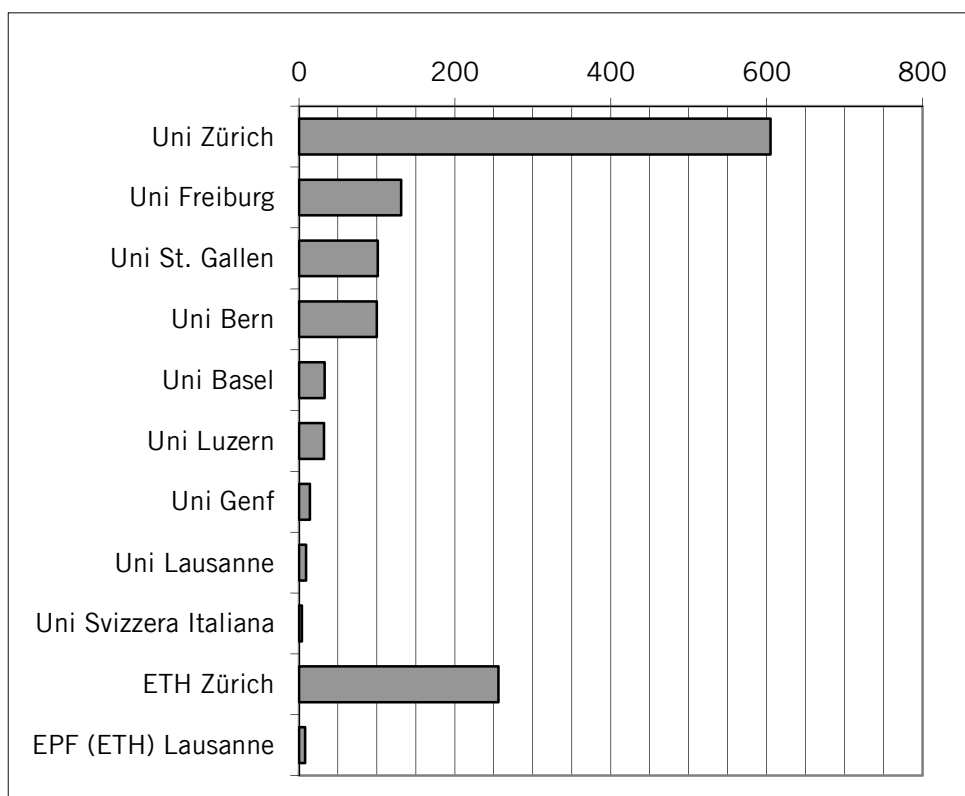

Studierende an Universitäten/ETH 2003/04

(aus dem Kanton Schwyz)

nach Studienort

		%
Uni Zürich	605	47
Uni Freiburg	131	10
Uni St. Gallen	101	8
Uni Bern	100	8
Uni Basel	33	2
Uni Luzern	32	2
Uni Genf	14	1
Uni Lausanne	9	1
Uni Svizzera Italiana	4	0
ETH Zürich	256	20
EPF (ETH) Lausanne	8	1
Total	1293	100