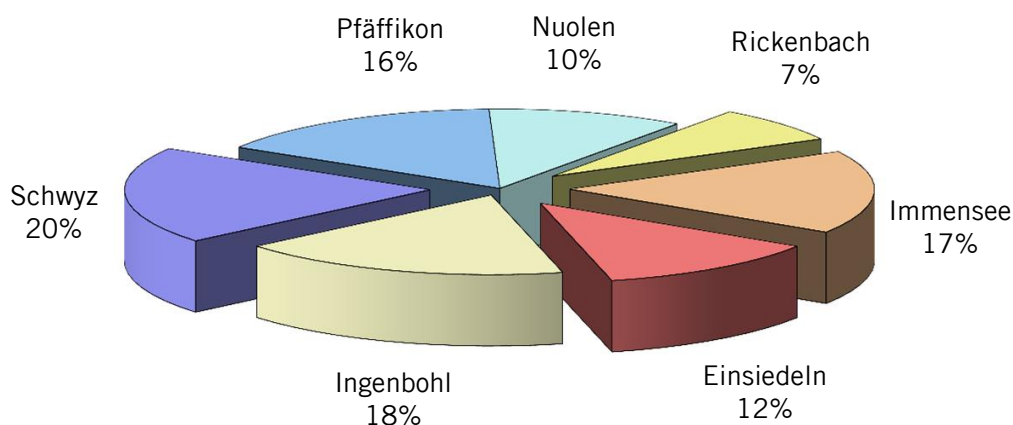

Mittelschulen

Bildungsangebote im Kanton Schwyz

Stand Sept. 2001

Kantonschule Kollegium Schwyz (KKS)	418
Kantonschule Pfäffikon (KSPN)	333
Kantonschule Pfäffikon, Nuolen (KSPN)	221
Lehrerinnen- und Lehrerseminar Rickenbach	154
Gymnasium Immensee (privat)	358
Stiftsschule Einsiedeln (privat)	256
Theresianum Ingenbohl (privat)	373
Total	2113