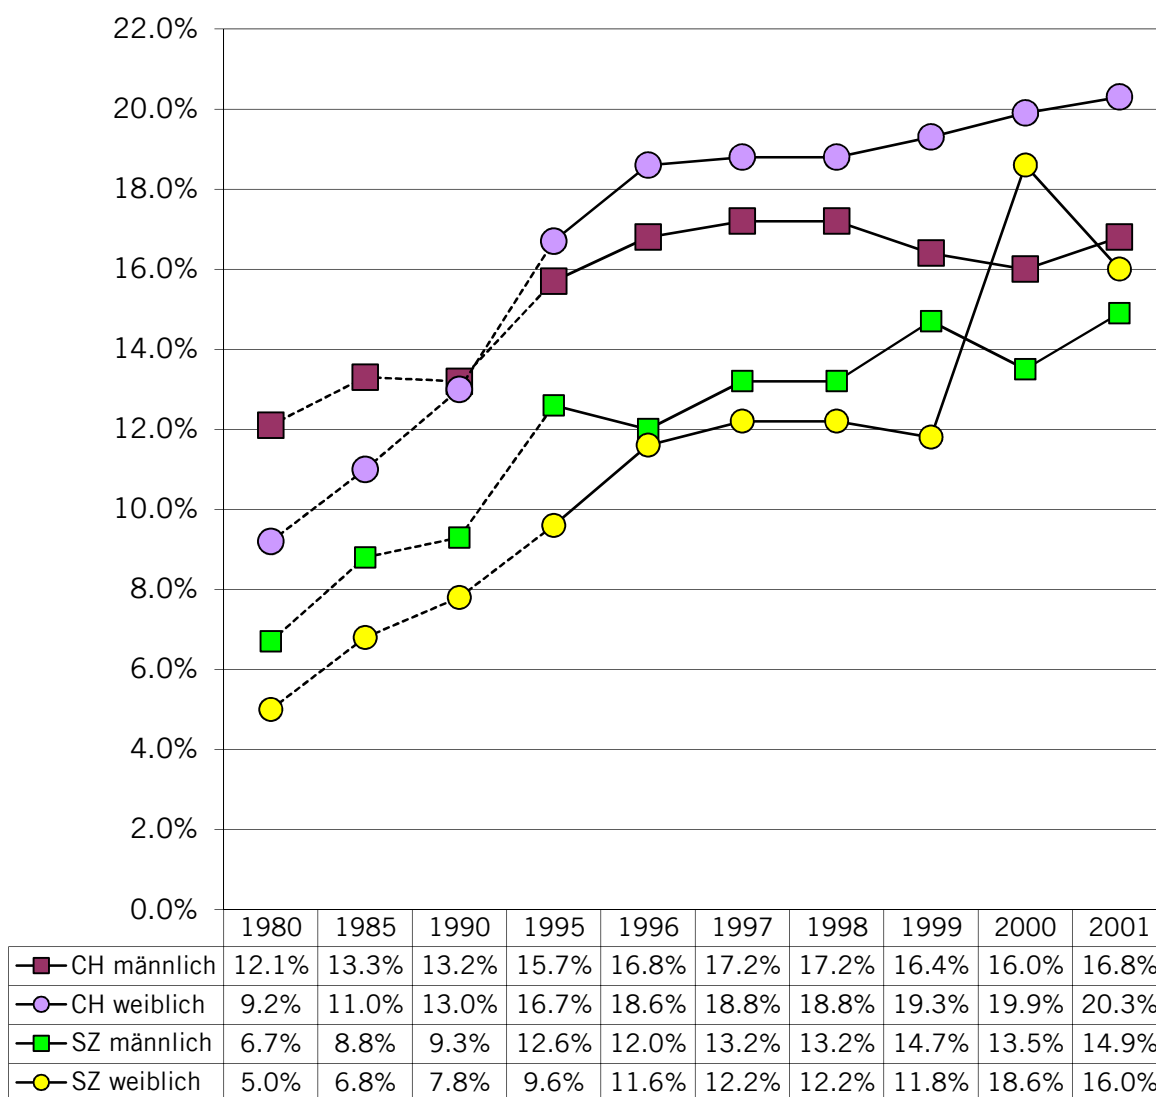

Maturitätsquote 2001

Maturitätsquote gemäss Bundesamt für Statistik

Die Prozentzahl entsteht aus dem Vergleich der erteilten Maturitäten mit der 19-jährigen ständigen Wohnbevölkerung.

Gesamtschweizerisch beträgt die Maturitätsquote 18.5 % (Frauen 20.3 % / Männer 16.8 %). Sie hat sich gegenüber dem letzten Jahr um 0.6 % erhöht. Im Kanton Schwyz sank die Maturitätsquote nach dem starken Wachstum im Vorjahr um 0.5 % auf 15.4 %.

Die Zahlen des Jahres 2002 sind noch nicht veröffentlicht.

Zur Erinnerung: Im Jahr 1998 haben im Kanton Schwyz durch die Ausbildungsverkürzung doppelt so viele Schülerinnen und Schüler die Maturität abgeschlossen. Gemäss Bundesamt für Statistik wurden die Werte von 1997 übernommen.