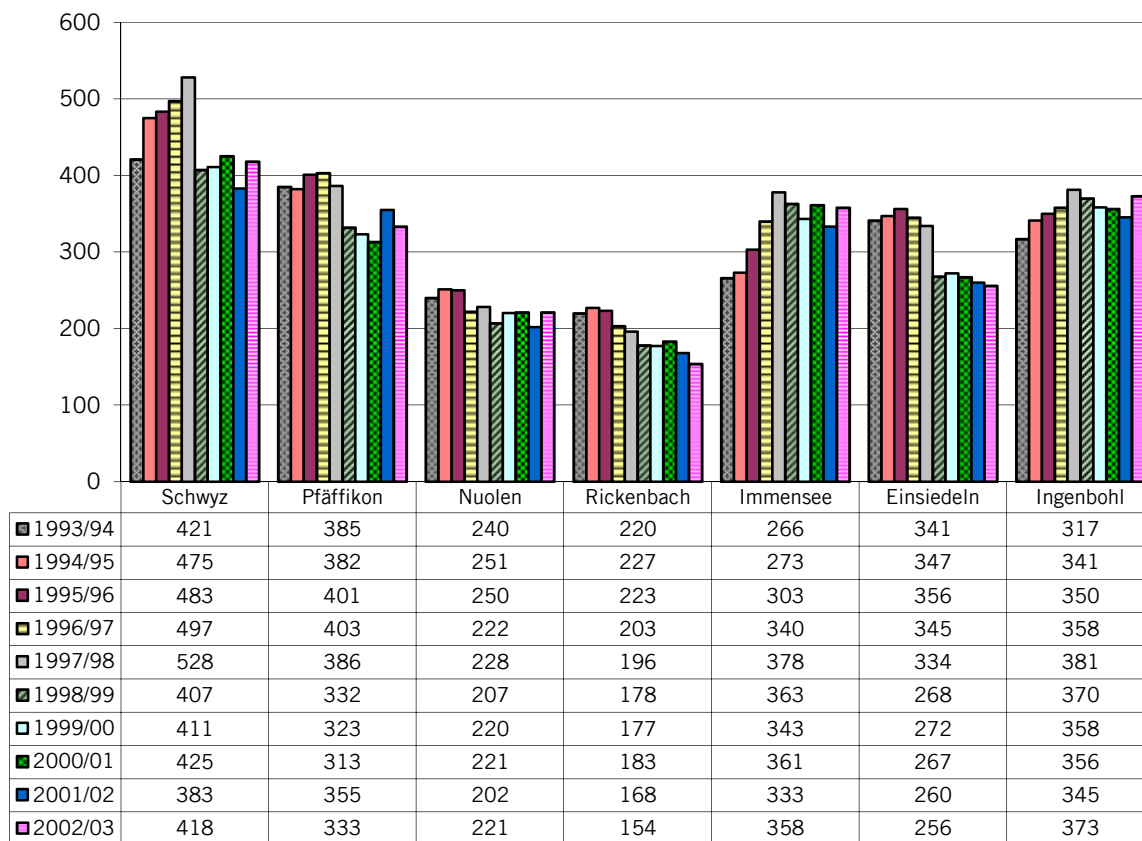

Entwicklung seit 1993