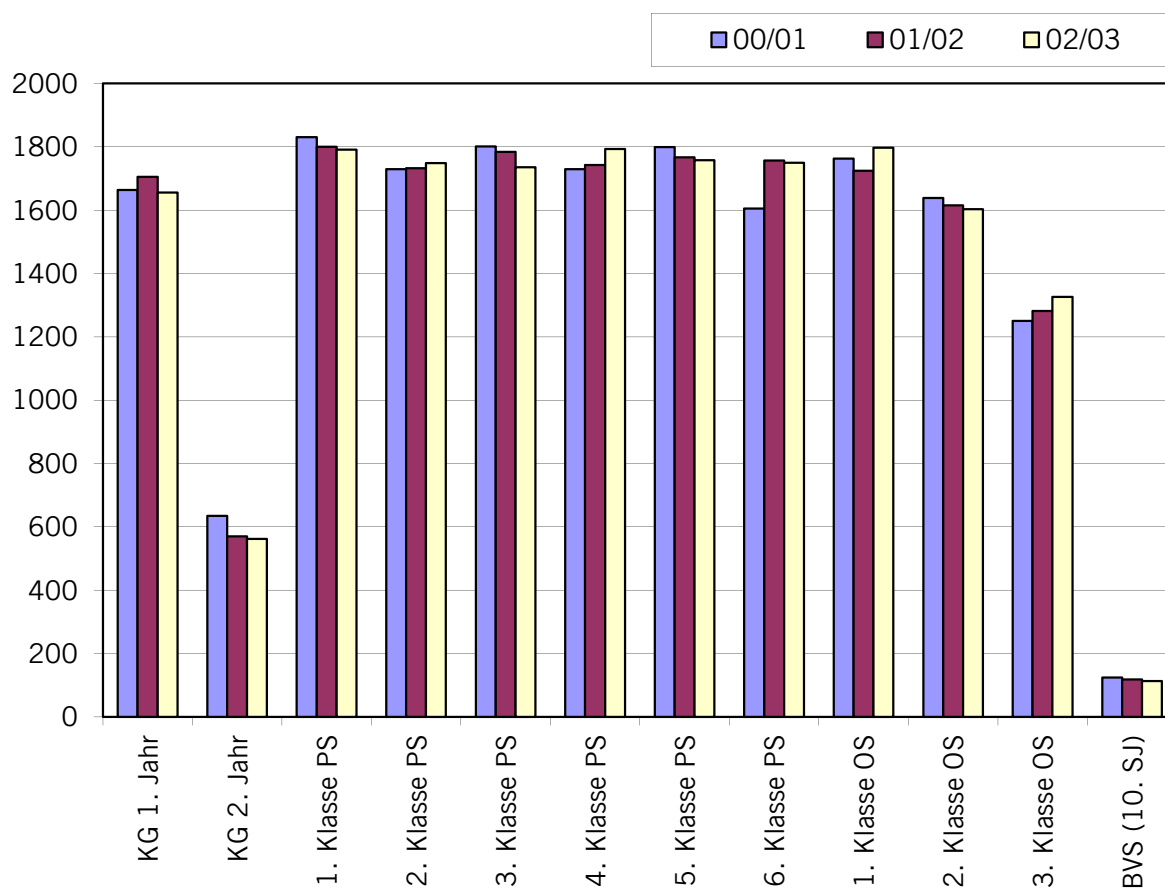

Verteilung auf die Bildungsjahre

(ohne Untergymnasium)

	93/94	94/95	95/96	96/97	97/98	98/99	99/00	00/01	01/02	02/03
KG 1. Jahr	1612	1668	1666	1705	1794	1693	1736	1664	1705	1656
KG 2. Jahr	495	461	575	510	534	624	588	635	570	562
1. Klasse PS	1696	1714	1705	1763	1752	1823	1783	1831	1800	1791
2. Klasse PS	1646	1731	1748	1729	1795	1762	1842	1729	1733	1749
3. Klasse PS	1585	1668	1706	1748	1680	1771	1758	1801	1784	1736
4. Klasse PS	1673	1631	1648	1690	1739	1692	1789	1730	1743	1793
5. Klasse PS	1770	1705	1646	1655	1678	1746	1661	1799	1767	1758
6. Klasse PS	1598	1745	1695	1663	1660	1653	1741	1605	1757	1750
1. Klasse OS	1576	1624	1728	1725	1687	1682	1744	1763	1724	1797
2. Klasse OS	1361	1497	1574	1665	1619	1605	1598	1639	1615	1603
3. Klasse OS	999	1112	1206	1304	1385	1298	1272	1250	1282	1326
BVS (10. SJ)	53	57	66	84	93	111	109	124	118	113
<i>Ohne Zuteilung:</i>										
Heilp. Tagesschule	84	86	82	85	88	91	98	101	100	107
Total	16148	16699	17045	17326	17504	17551	17719	17671	17698	17741

Verteilung auf die Schuljahre