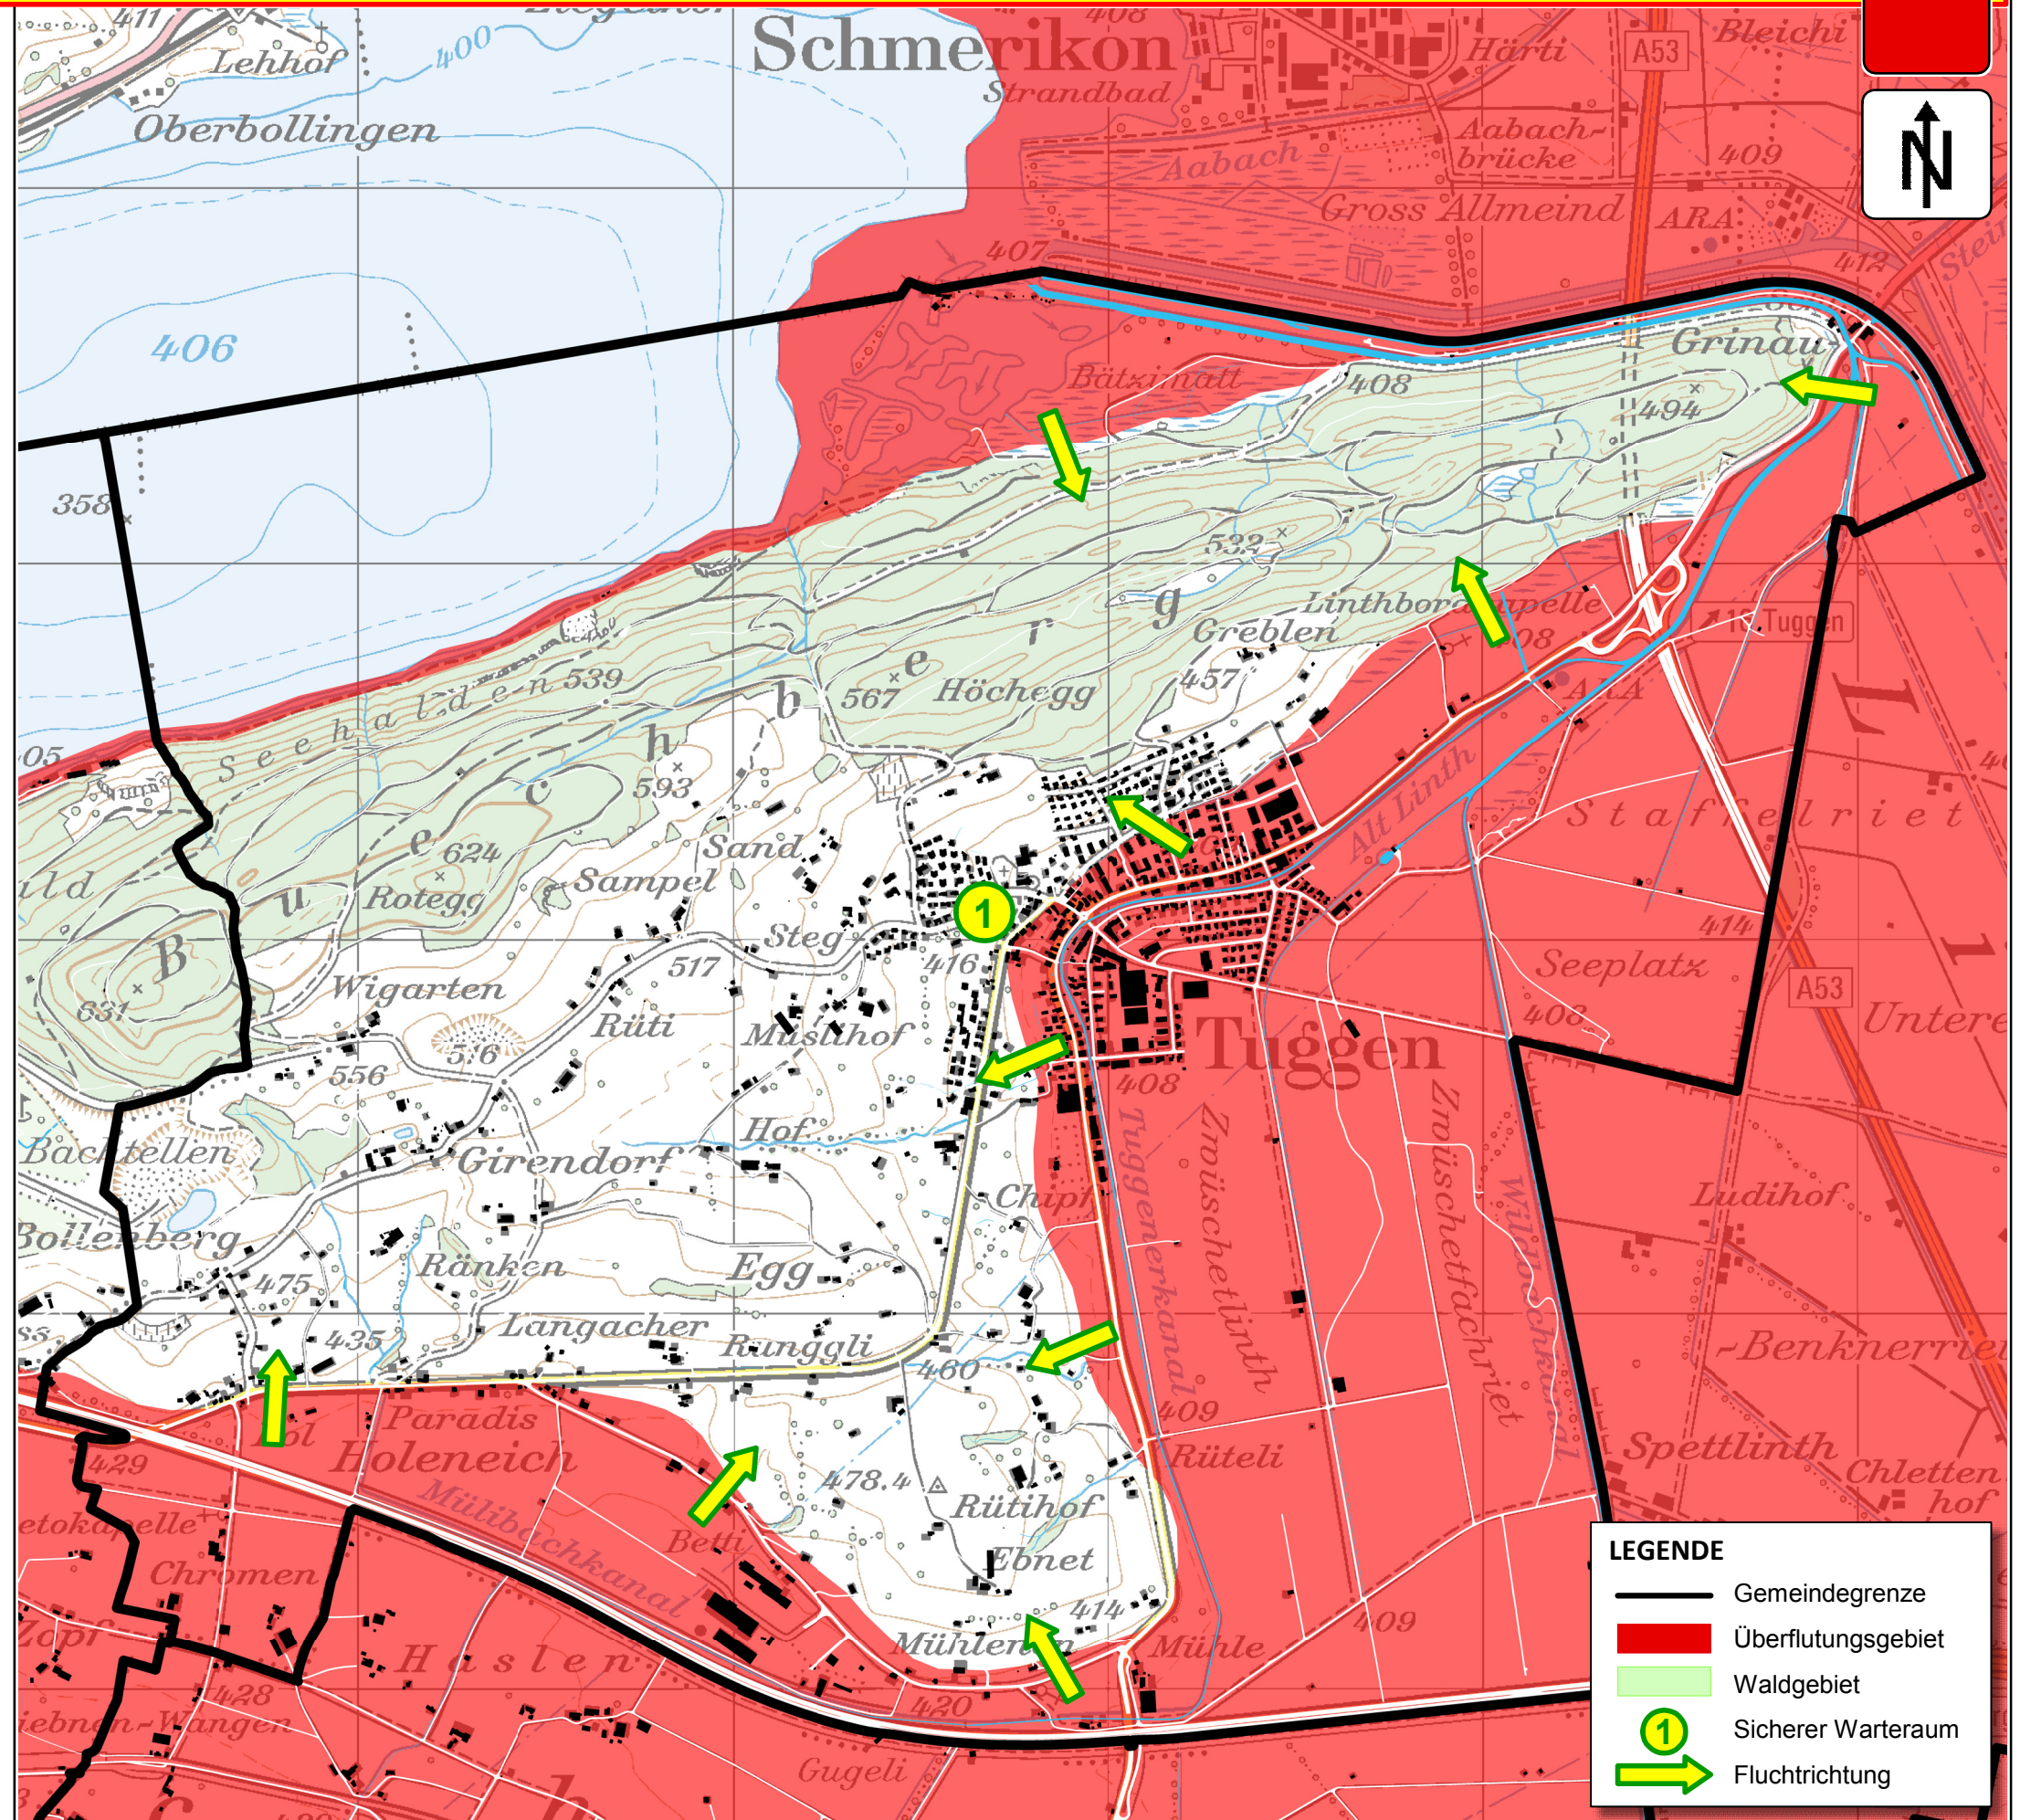

# WASSERALARM – WÄGITALERSEE

## WASSERALARM

**12** tiefe Dauertöne von je **20** Sekunden Dauer im Abstand von **10** Sekunden = **6** Minuten Sirenenalarm

- **Gefährdetes Gebiet sofort verlassen!**
- Bewahren Sie Ruhe!
- Verlassen Sie sofort Ihre Wohnung und suchen Sie die nächstgelegene Anhöhe bzw. den nächstgelegenen sicheren Warteraum auf!
- Durchqueren Sie keine Überflutungszonen, weder zu Fuss noch im Fahrzeug!

# WATER ALARM – WÄGITALERSEE

## WATER ALARM

**12** deep continuous tones of **20** seconds' duration at **10**-second intervals = **6** minutes' siren alarm

- **Leave endangered area immediately!**
- Keep calm!
- Leave your home at once and make your way to the nearest hill or the nearest safe waiting place!
- Do not pass through any flood zones on foot or by vehicle!