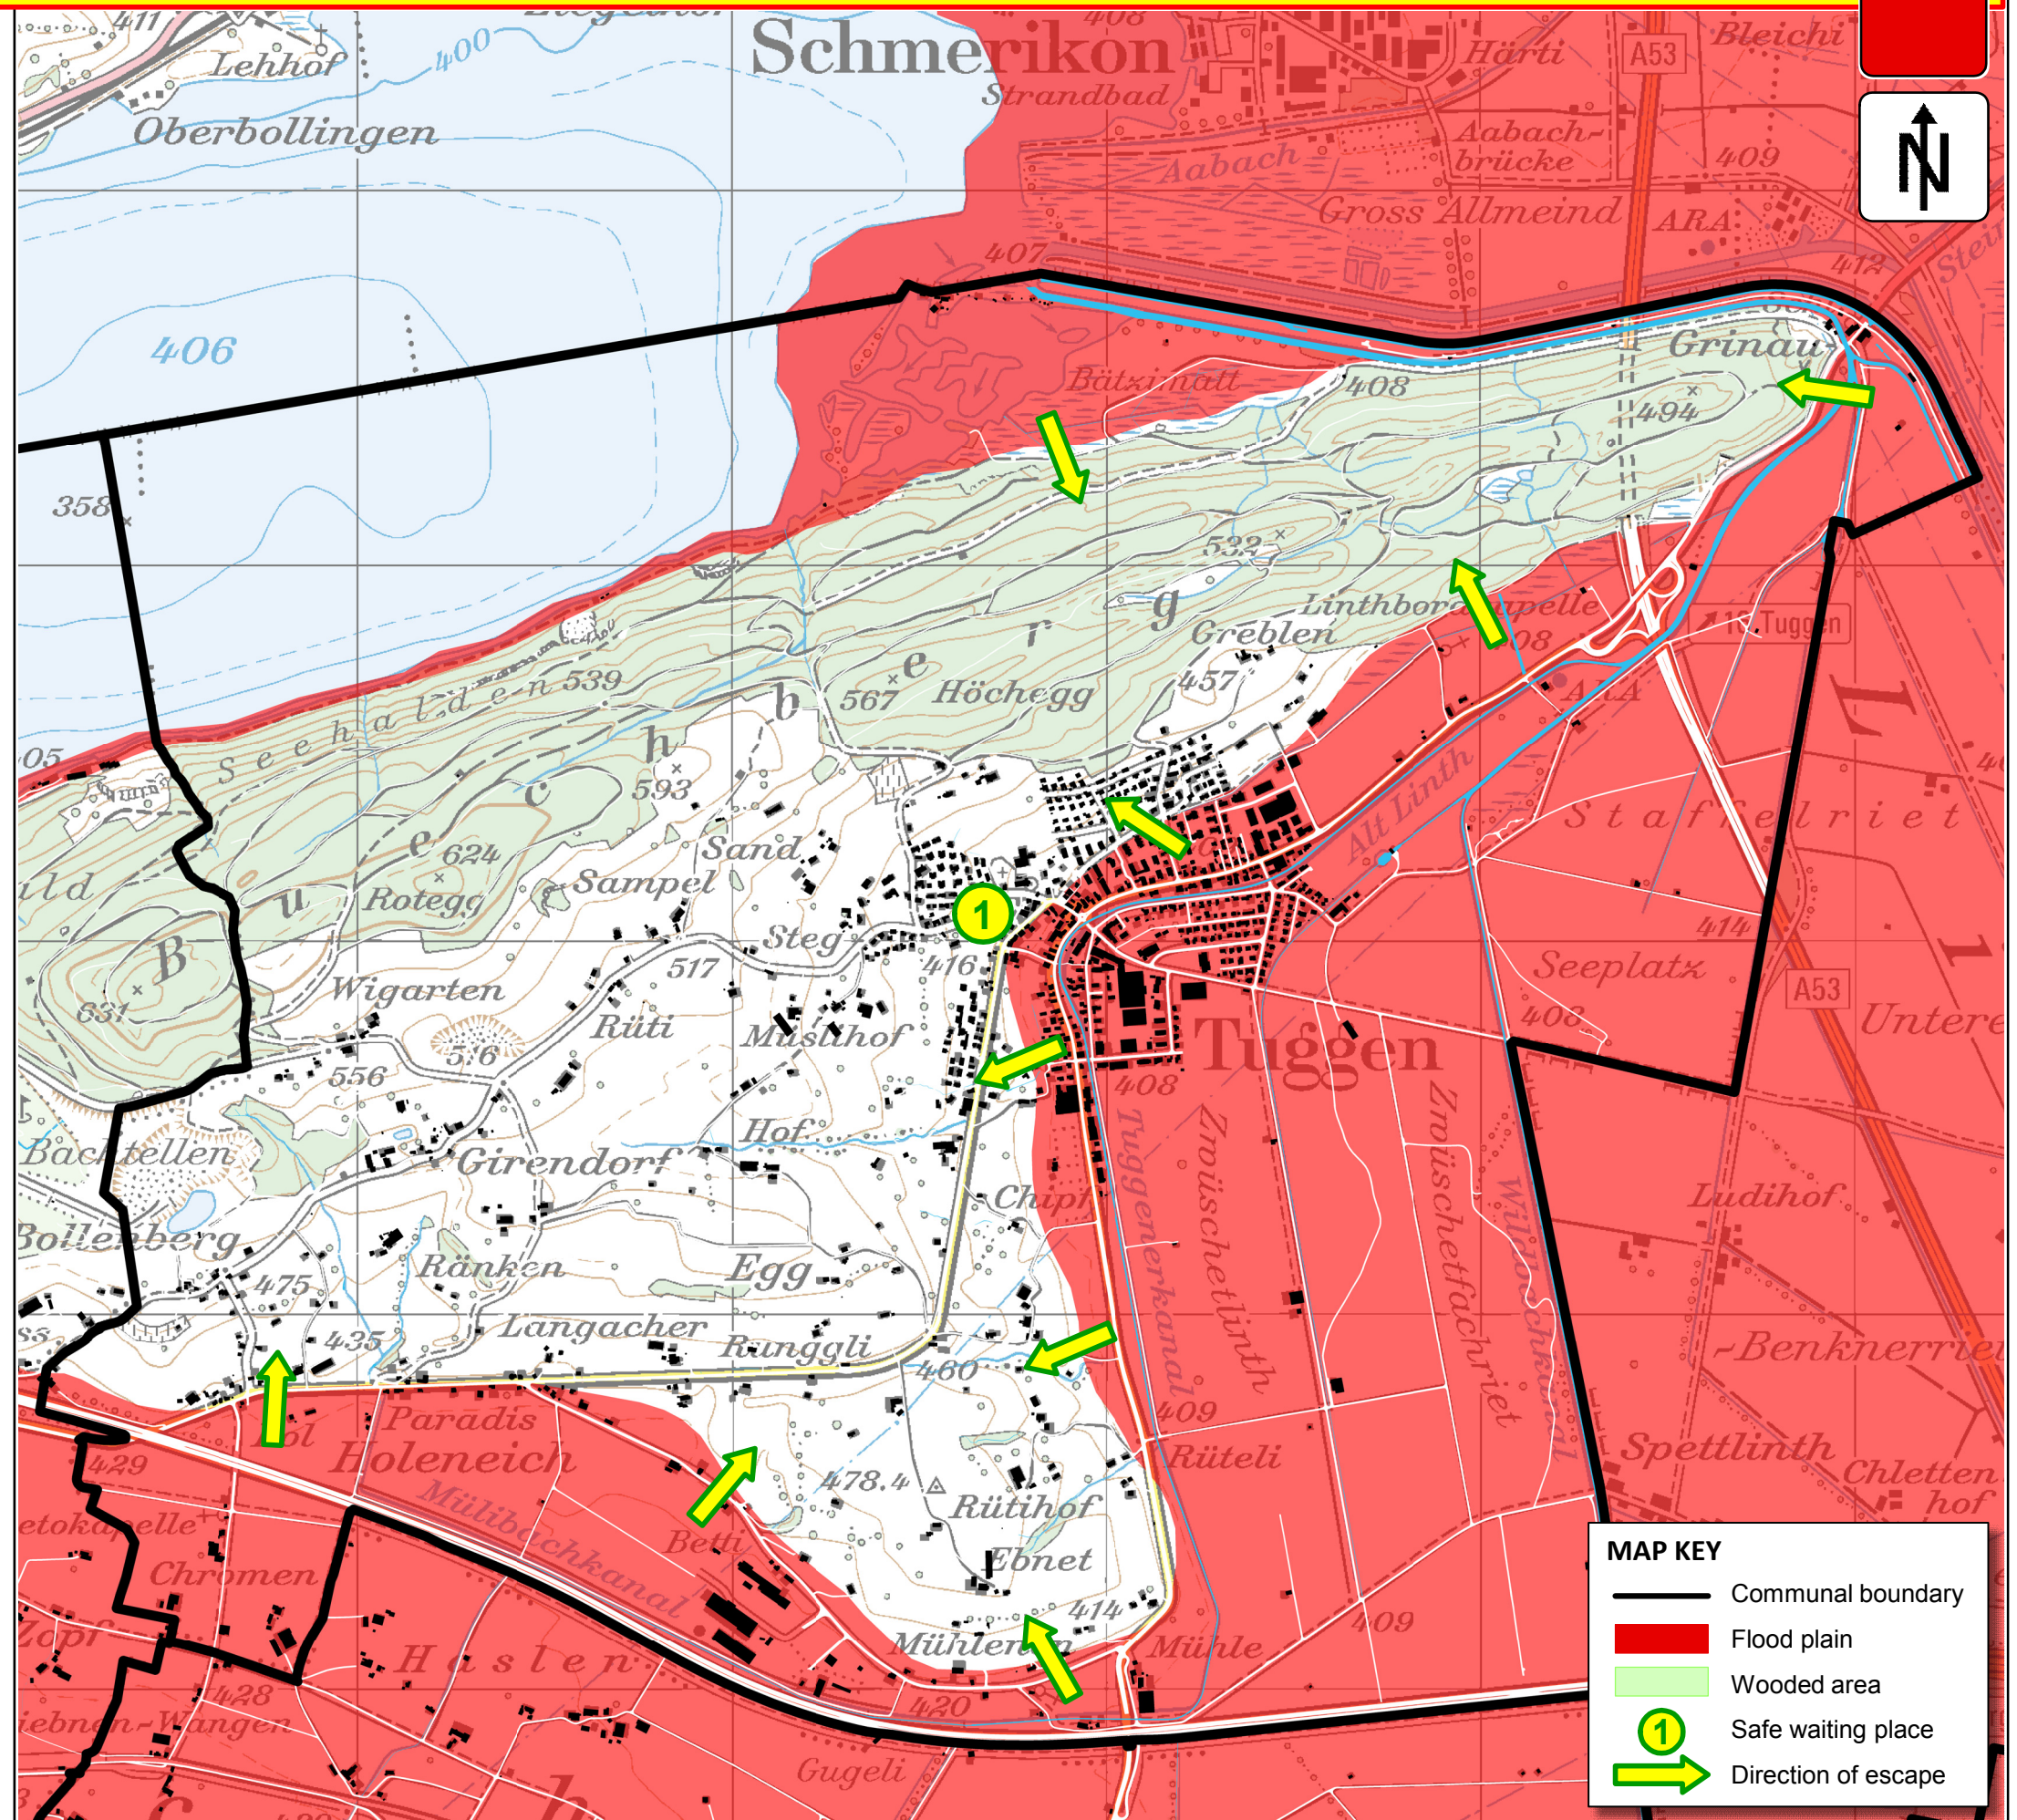

WATER ALARM – WÄGITALERSEE

INSTRUCTIONS FOR TUGGEN

GENERAL ALARM

Regular ascending and descending tone for **1** minute, repeated once within **5** minutes = **6** minutes' siren alarm

- **Listen to the radio!**
- **Follow the instructions of the authorities!**

WATER ALARM

12 deep continuous tones of **20** seconds' duration at **10**-second intervals = **6** minutes' siren alarm

- **Leave endangered area immediately!**
- Keep calm!
- Leave your home at once and make your way to the nearest hill or the nearest safe waiting place!
- Do not pass through any flood zones on foot or by vehicle!

SAFE WAITING PLACES

- **1** Dorfhalde School
  Buchbergstrasse 7, 8856 Tuggen

INFORMATION

Tuggen Community
Zürcherstrasse 14
8856 Tuggen
E-Mail info@tuggen.ch

MAP KEY	
	Communal boundary
	Flood plain
	Wooded area
	Safe waiting place
	Direction of escape