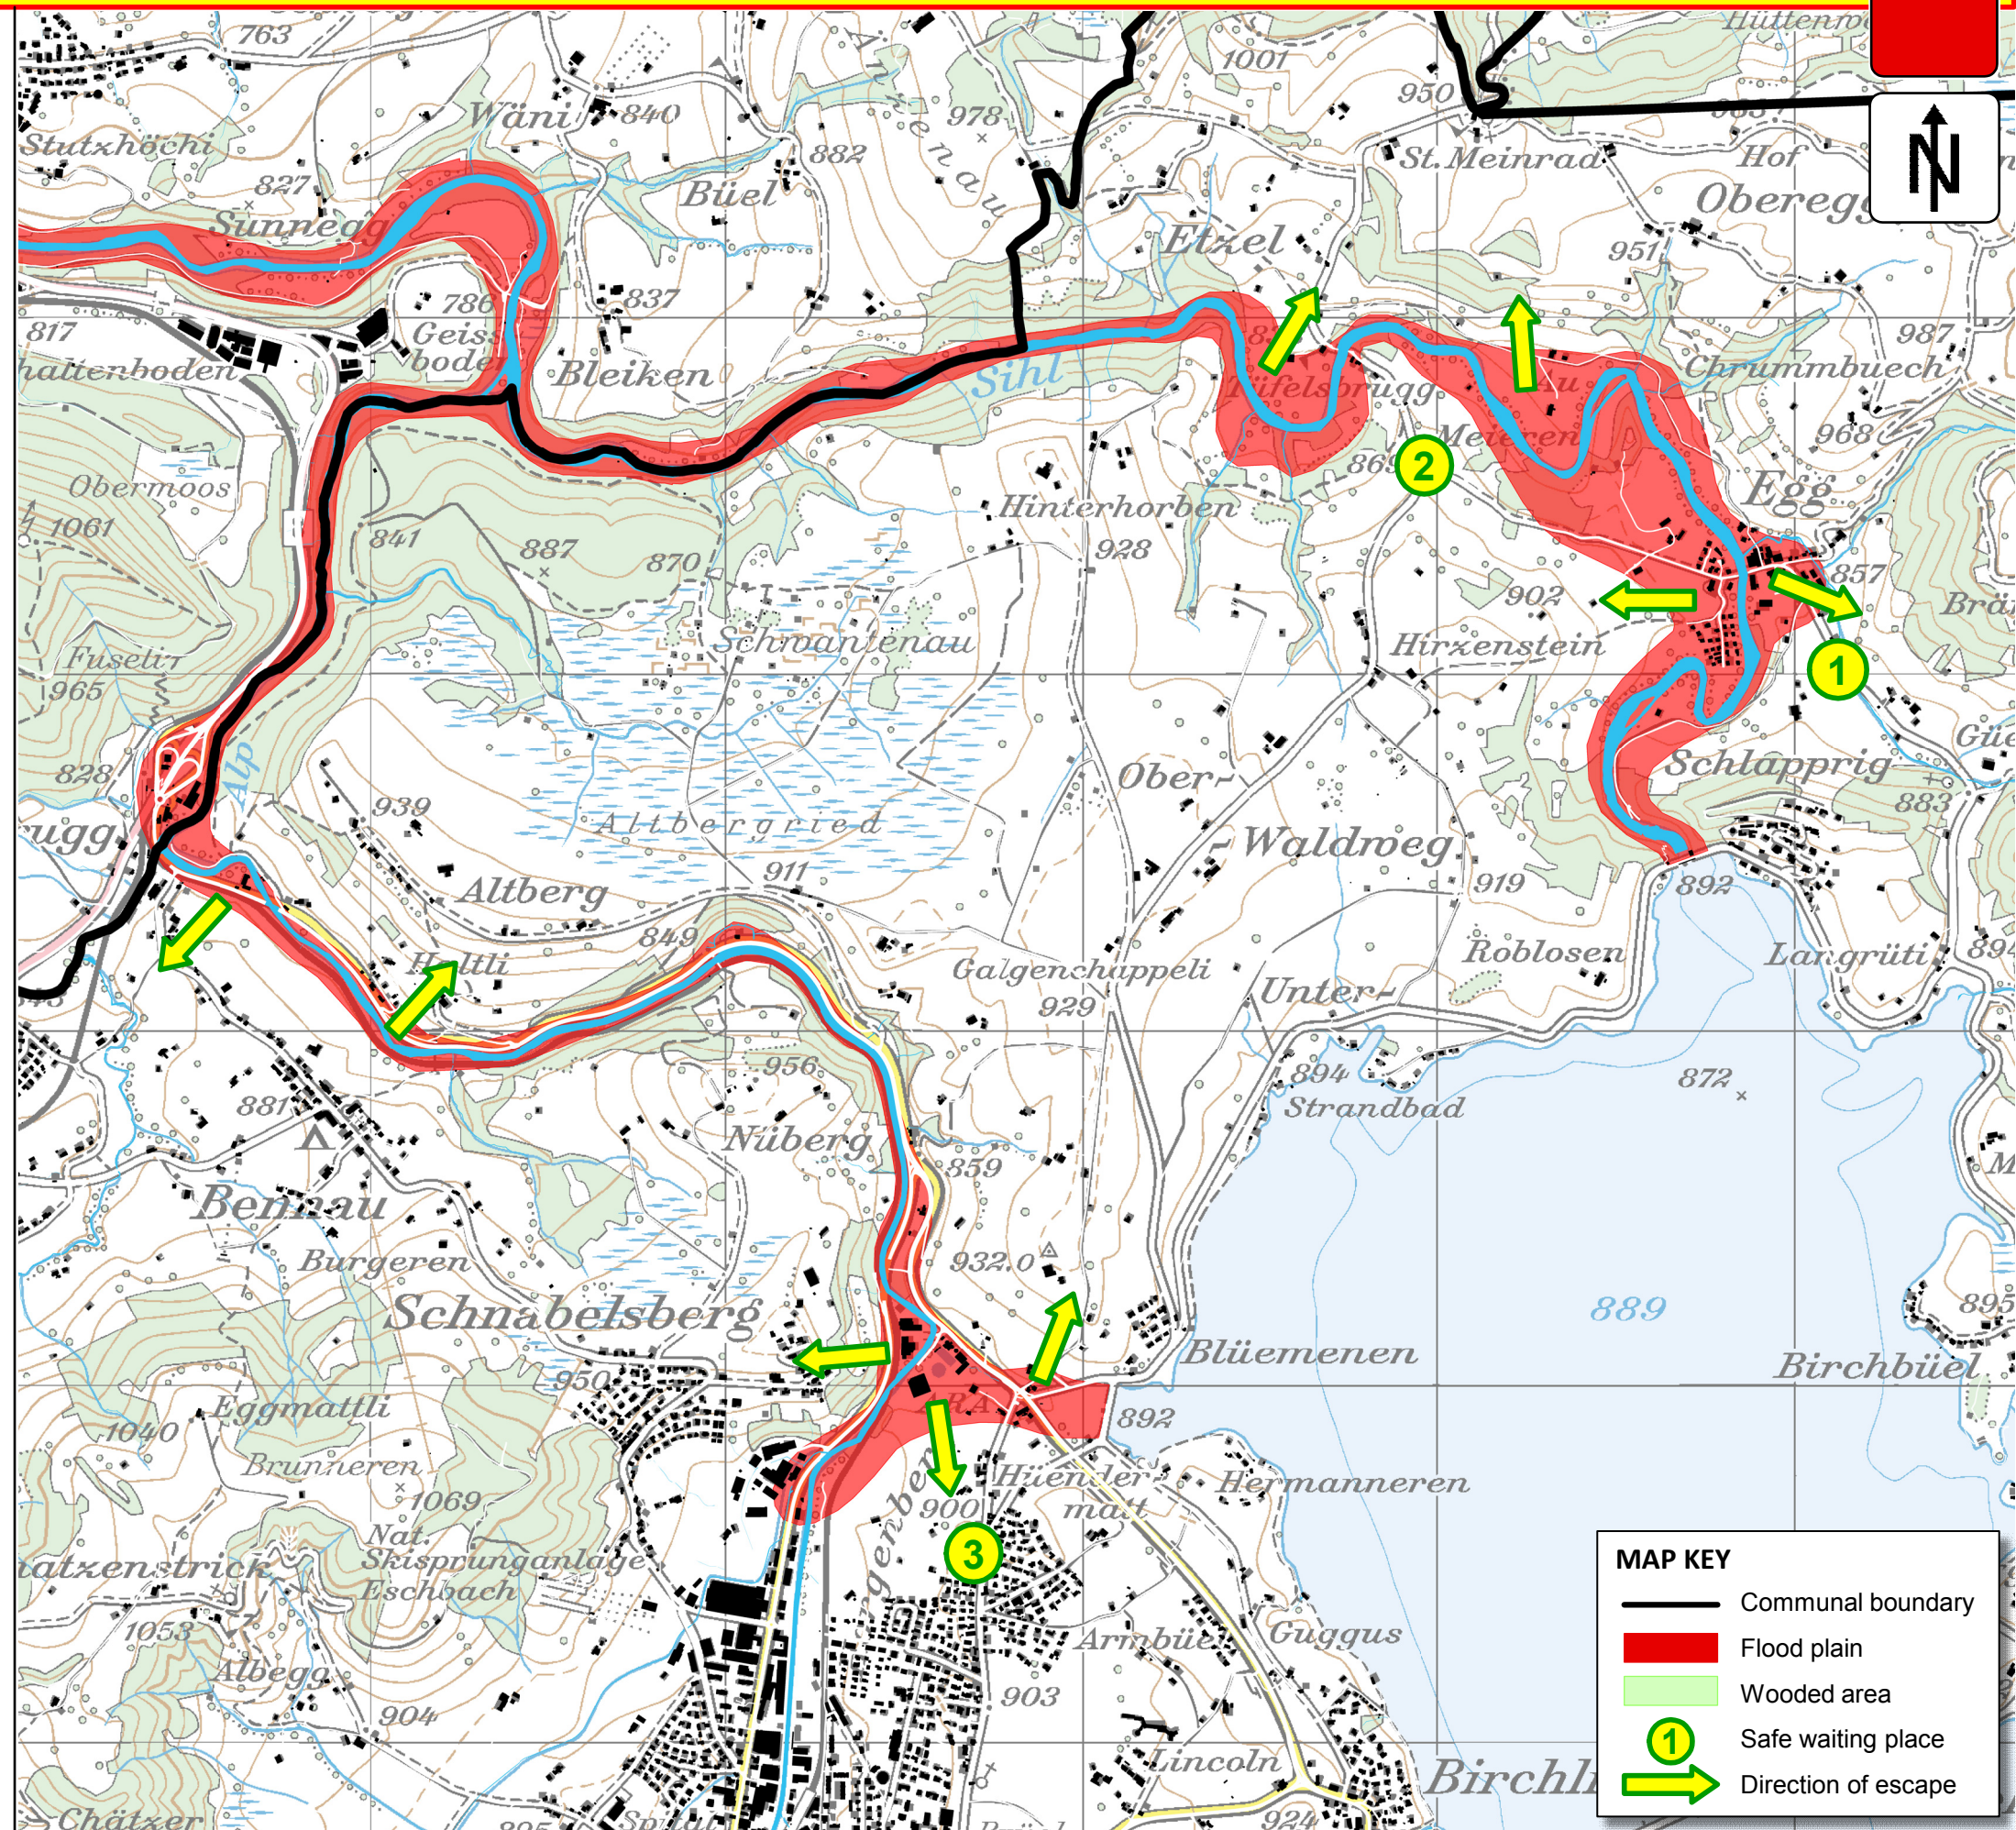

WATER ALARM – SIHLSEE

INSTRUCTIONS FOR THE DISTRICT OF EINSIEDELN

GENERAL ALARM

Regular ascending and descending tone for **1 minute**, repeated once within **5 minutes** = **6 minutes'** siren alarm

- **Listen to the radio!**
- **Follow the instructions of the authorities!**

WATER ALARM

12 deep continuous tones of **20 seconds'** duration at **10-second** intervals = **6 minutes'** siren alarm

- **Leave endangered area immediately!**
- Keep calm!
- Leave your home at once and make your way to the nearest hill or the nearest safe waiting place!
- Do not pass through any flood zones on foot or by vehicle!

SAFE WAITING PLACES

- **1** Workshop «Eintracht»
  Eggerstrasse 14, Egg
- **2** Remise
  Meierenstrasse 14, Egg
- **3** Garage Lagler
  Etzelstrasse 41, Einsiedeln

INFORMATION

Bezirk Einsiedeln
Hauptstrasse 78
8840 Einsiedeln
Tel. 055 418 41 20 (no emergency number)

MAP KEY

- Communal boundary
- Flood plain
- Wooded area
- Safe waiting place
- Direction of escape