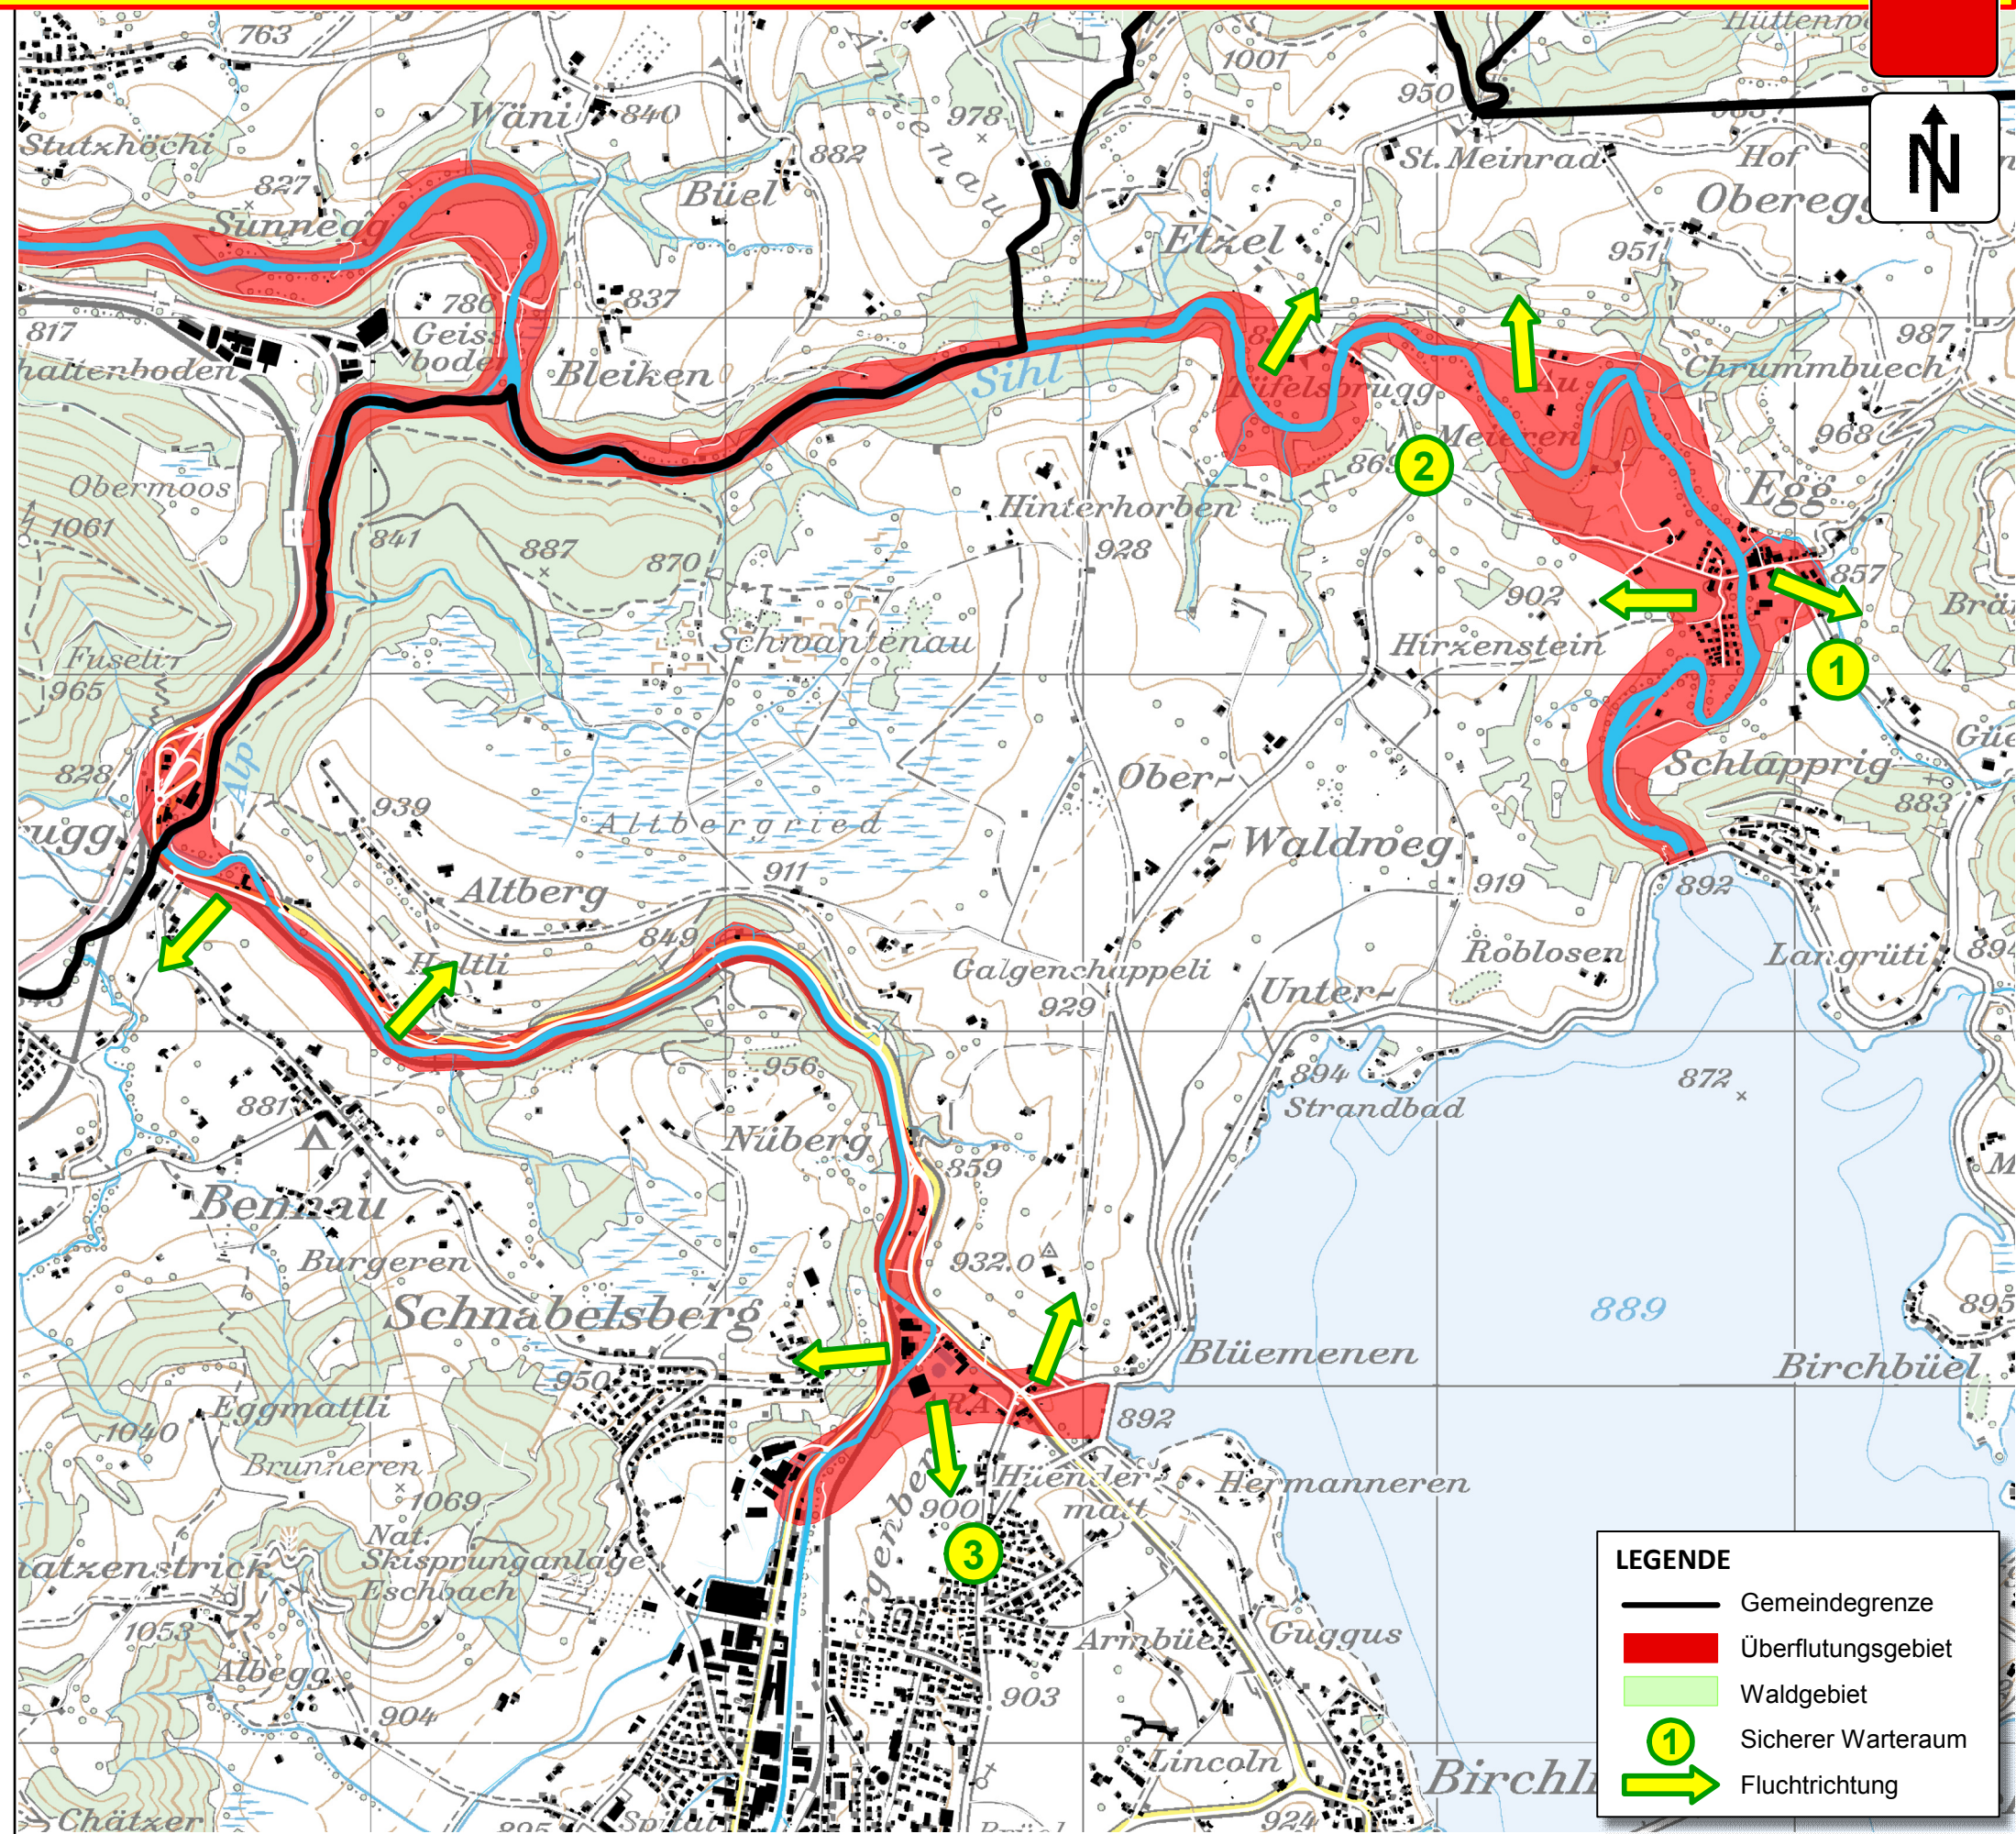

WASSERALARM – SIHLSEE

MERKBLATT BEZIRK EINSIEDELN

ALLGEMEINER ALARM

Regelmässig auf- und absteigender Ton, Dauer **1** Minute, wird innert **5** Minuten **1x** wiederholt = **6** Minuten Sirenenalarm

- **Radio hören!**
- **Anweisungen der Behörden befolgen!**

WASSERALARM

12 tiefe Dauertöne von je **20** Sekunden Dauer im Abstand von **10** Sekunden = **6** Minuten Sirenenalarm

- **Gefährdetes Gebiet sofort verlassen!**
- Bewahren Sie Ruhe!
- Verlassen Sie sofort Ihre Wohnung und suchen Sie die nächstgelegene Anhöhe bzw. den nächstgelegenen sicheren Warteraum auf!
- Durchqueren Sie keine Überflutungszonen, weder zu Fuss noch im Fahrzeug!

SICHERE WARTERÄUME

1. **1** Werkgebäude «Eintracht»
   Eggerstrasse 14, Egg
2. **2** Remise
   Meierenstrasse 14, Egg
3. **3** Garage Lagler
   Etzelsestrasse 41, Einsiedeln

INFORMATION

Bezirk Einsiedeln
Hauptstrasse 78
8840 Einsiedeln
Tel. 055 418 41 20 (keine Notfallnummer)

LEGENDE

- Gemeindegrenze
- Überflutungsgebiet
- Waldgebiet
- Sicherer Warteraum
- Fluchtrichtung