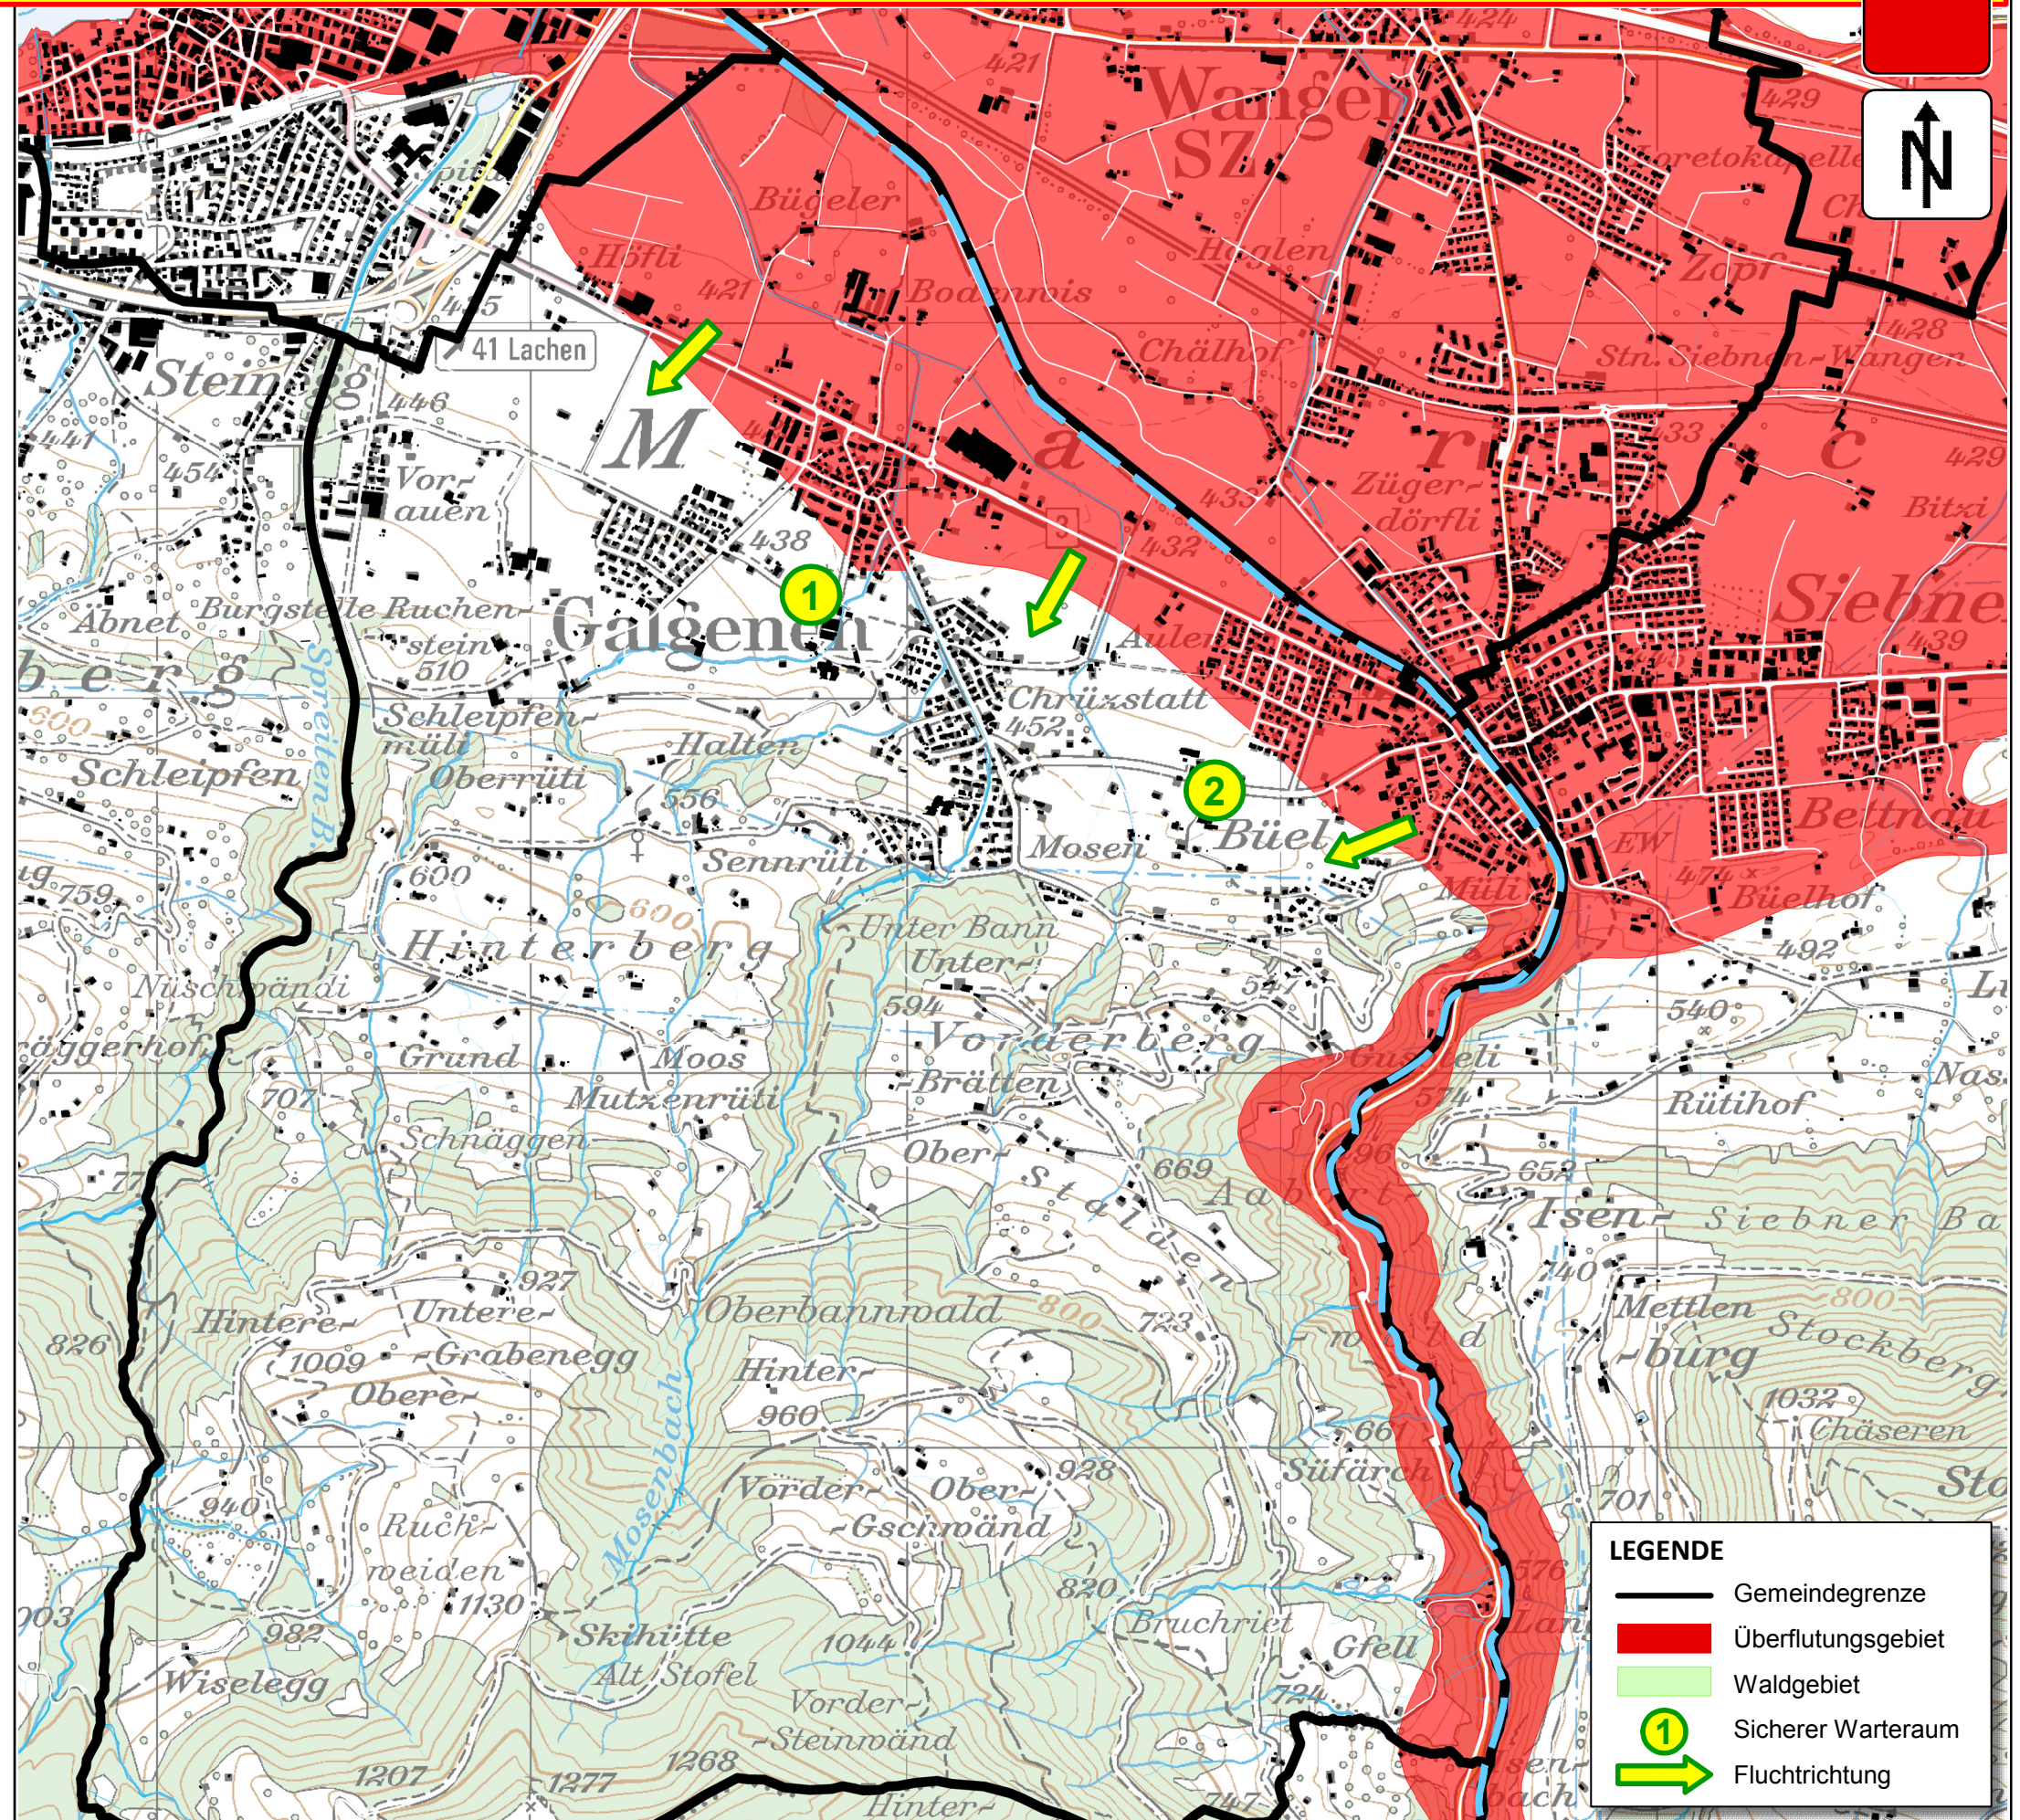

WASSERALARM – WÄGITALERSEE

MERKBLATT GALGENEN

ALLGEMEINER ALARM

Regelmässig auf- und absteigender Ton, Dauer **1** Minute, wird innert **5** Minuten **1x** wiederholt = **6** Minuten Sirenenalarm

- **Radio hören!**
- **Anweisungen der Behörden befolgen!**

WASSERALARM

12 tiefe Dauertöne von je **20** Sekunden Dauer im Abstand von **10** Sekunden = **6** Minuten Sirenenalarm

- **Gefährdetes Gebiet sofort verlassen!**
- Bewahren Sie Ruhe!
- Verlassen Sie sofort Ihre Wohnung und suchen Sie die nächstgelegene Anhöhe bzw. den nächstgelegenen sicheren Warteraum auf!
- Durchqueren Sie keine Überflutzonen, weder zu Fuss noch im Fahrzeug!

SICHERE WARTERÄUME

- **1** Chapellhof
  Kapellstrasse 12, Galgenen
- **2** Büel
  Büelstrasse 41, Siebnen

INFORMATION

Gemeinde Galgenen
Büelstrasse 15
8854 Siebnen
Tel. 055 450 24 50 (keine Notfallnummer)