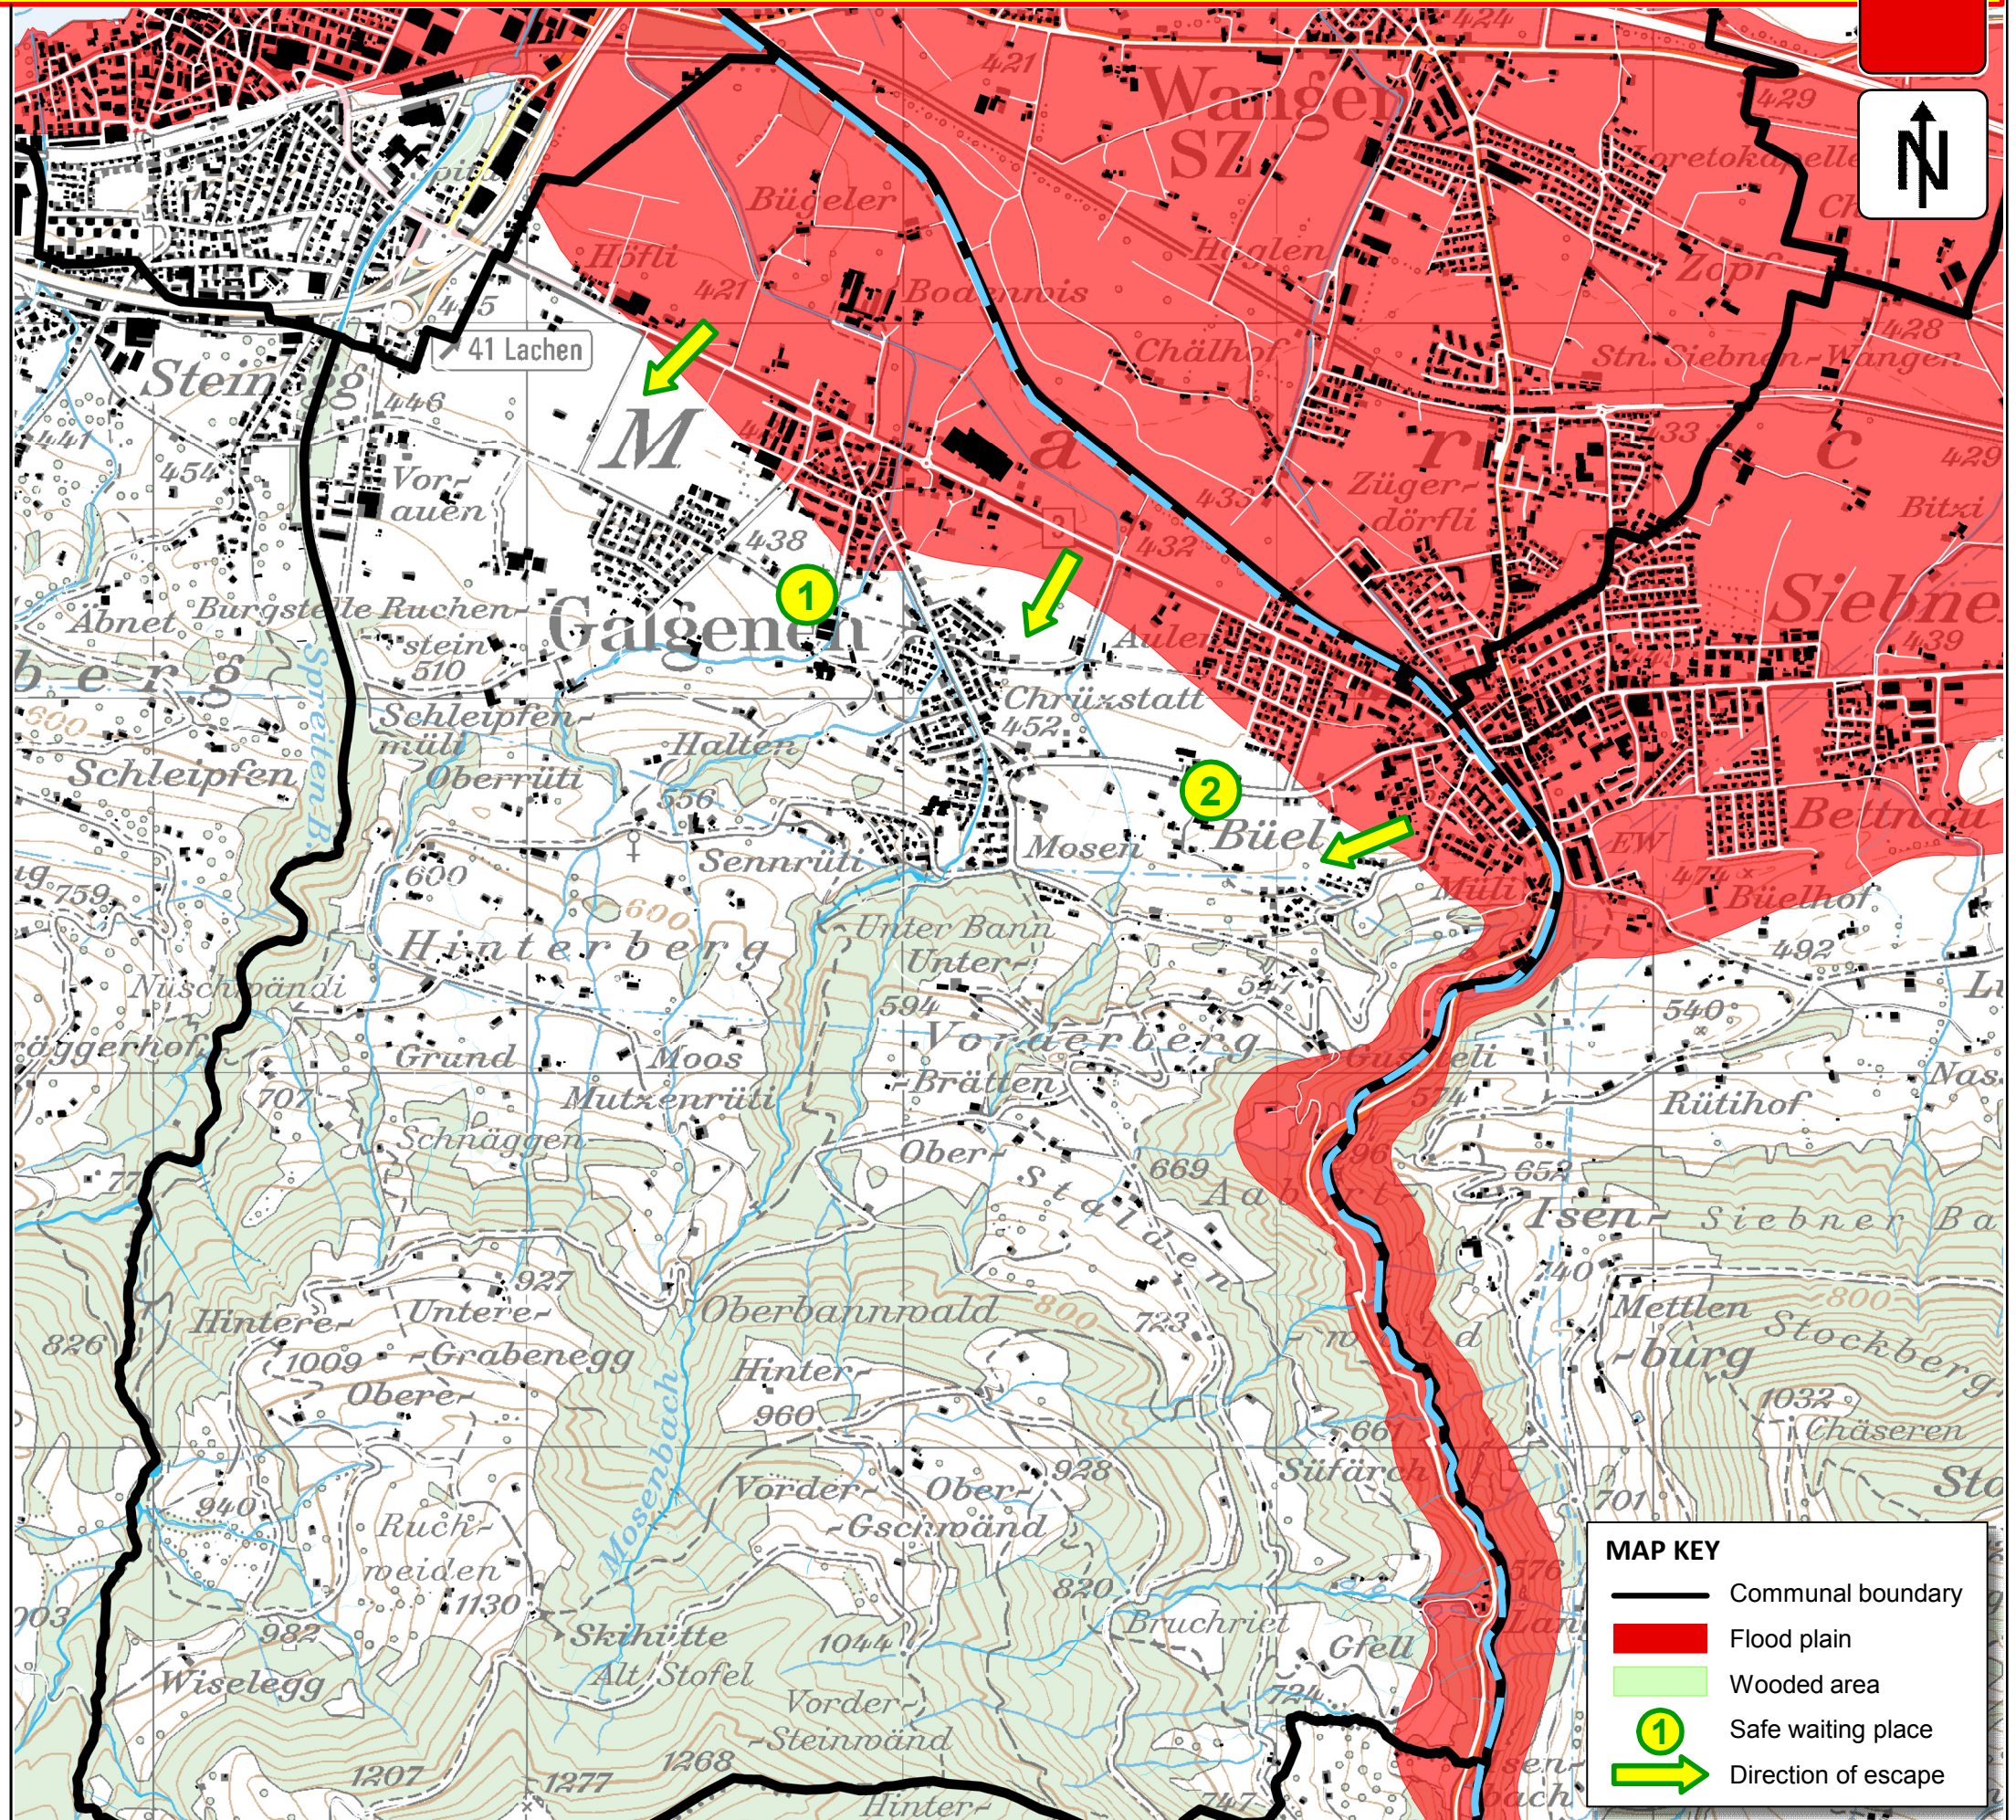

WATER ALARM – WÄGITALERSEE

INSTRUCTIONS FOR GALGENEN

GENERAL ALARM

Regular ascending and descending tone for **1** minute, repeated once within **5** minutes = **6** minutes' siren alarm

- **Listen to the radio!**
- **Follow the instructions of the authorities!**

WATER ALARM

12 deep continuous tones of **20** seconds' duration at **10**-second intervals = **6** minutes' siren alarm

- **Leave endangered area immediately!**
- Keep calm!
- Leave your home at once and make your way to the nearest hill or the nearest safe waiting place!
- Do not pass through any flood zones on foot or by vehicle!

SAFE WAITING PLACES

- **1** Chapellhof
  Kapellstrasse 12, Galgenen
- **2** Büel
  Büelstrasse 41, Siebnen

INFORMATION

Galgenen Community
Büelstrasse 15
8854 Siebnen
Tel. 055 450 24 50 (no emergency number)

MAP KEY

- Communal boundary
- Flood plain
- Wooded area
- Safe waiting place
- Direction of escape