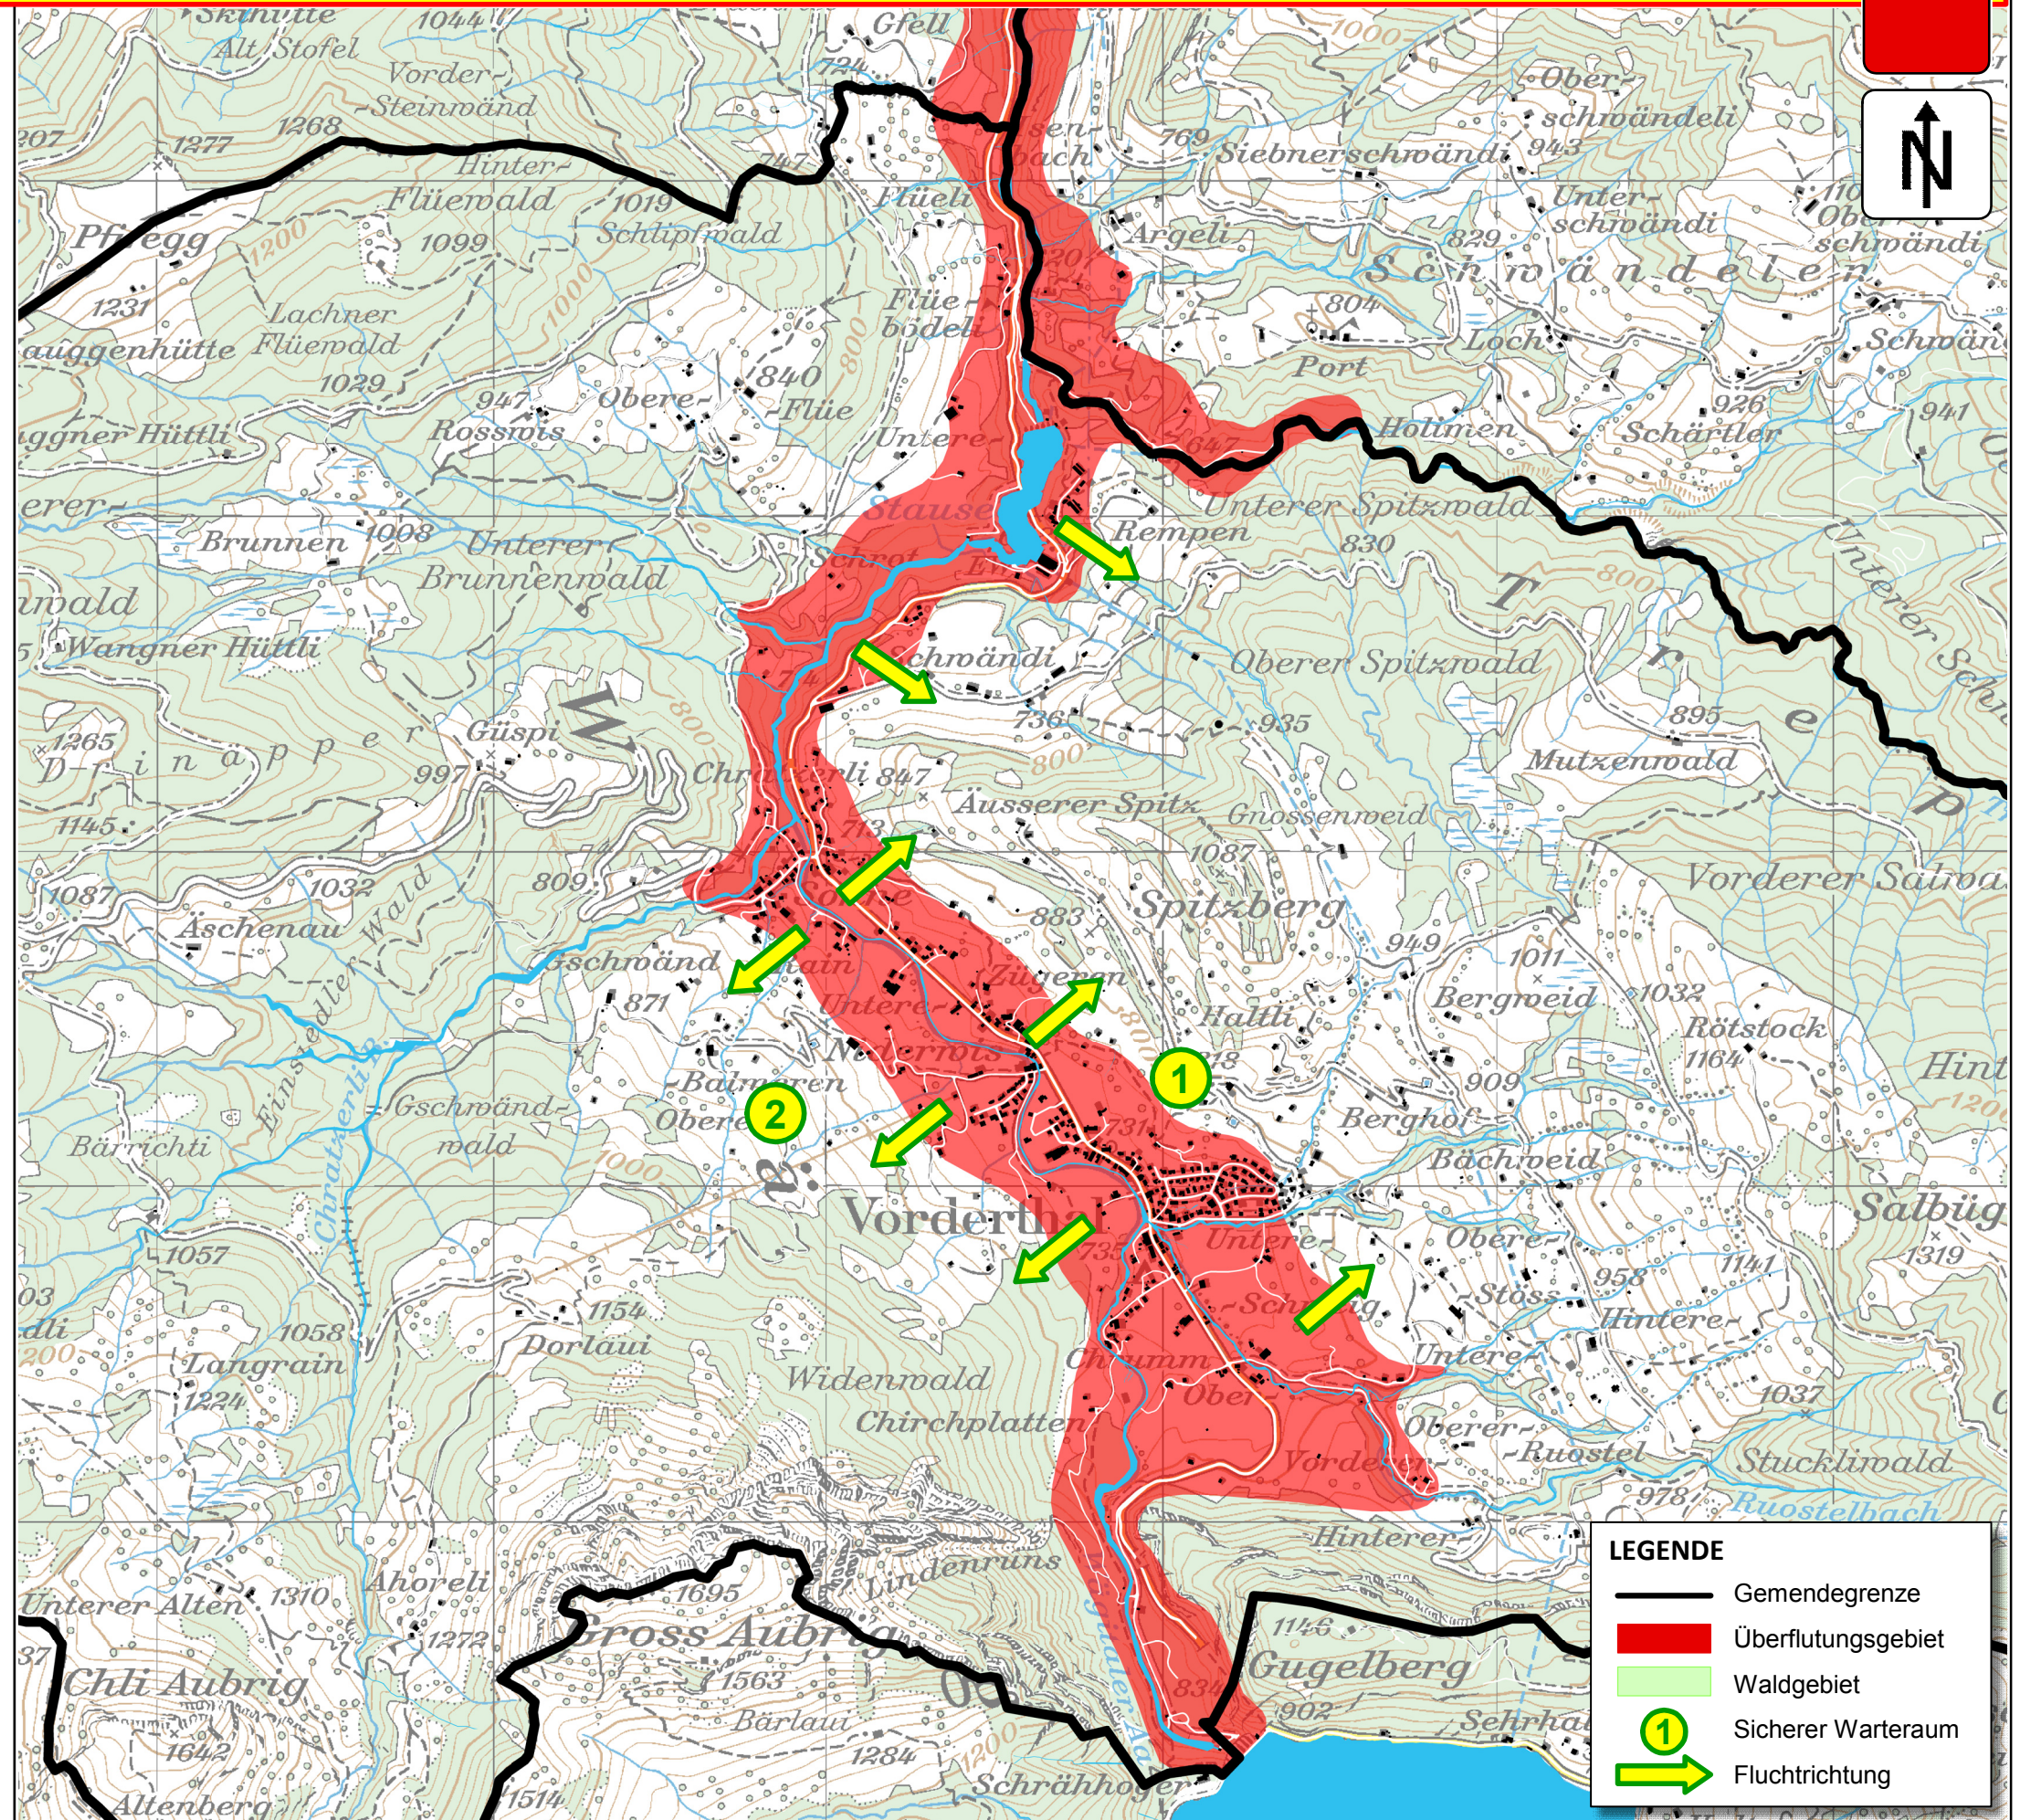

WASSERALARM

12 tiefe Dauertöne von je **20** Sekunden Dauer im Abstand von **10** Sekunden = **6** Minuten Sirenenalarm

- **Gefährdetes Gebiet sofort verlassen!**
- Bewahren Sie Ruhe!
- Verlassen Sie sofort Ihre Wohnung und suchen Sie die nächstgelegene Anhöhe bzw. den nächstgelegenen sicheren Warteraum auf!
- Durchqueren Sie keine Überflutzungszone, weder zu Fuss noch im Fahrzeug!

SICHERE WARTERÄUME

- 1** Bergstrasse 25
- 2** Aubrigstrasse 15

INFORMATION

Gemeinde Vorderthal
Postgasse 3
8857 Vorderthal
Tel. 055 446 60 00 (keine Notfallnummer)

LEGENDE	
	Gemeindegrenze
	Überflutzungsgebiet
	Waldgebiet
	Sicherer Warteraum
	Fluchtrichtung

WATER ALARM – WÄGITALERSEE

INSTRUCTIONS FOR VORDERTHAL

GENERAL ALARM

Regular ascending and descending tone for **1** minute, repeated once within **5** minutes = **6** minutes' siren alarm

- **Listen to the radio!**
- **Follow the instructions of the authorities!**

WATER ALARM

12 deep continuous tones of **20** seconds' duration at **10**-second intervals = **6** minutes' siren alarm

- **Leave endangered area immediately!**
- Keep calm!
- Leave your home at once and make your way to the nearest hill or the nearest safe waiting place!
- Do not pass through any flood zones on foot or by vehicle!