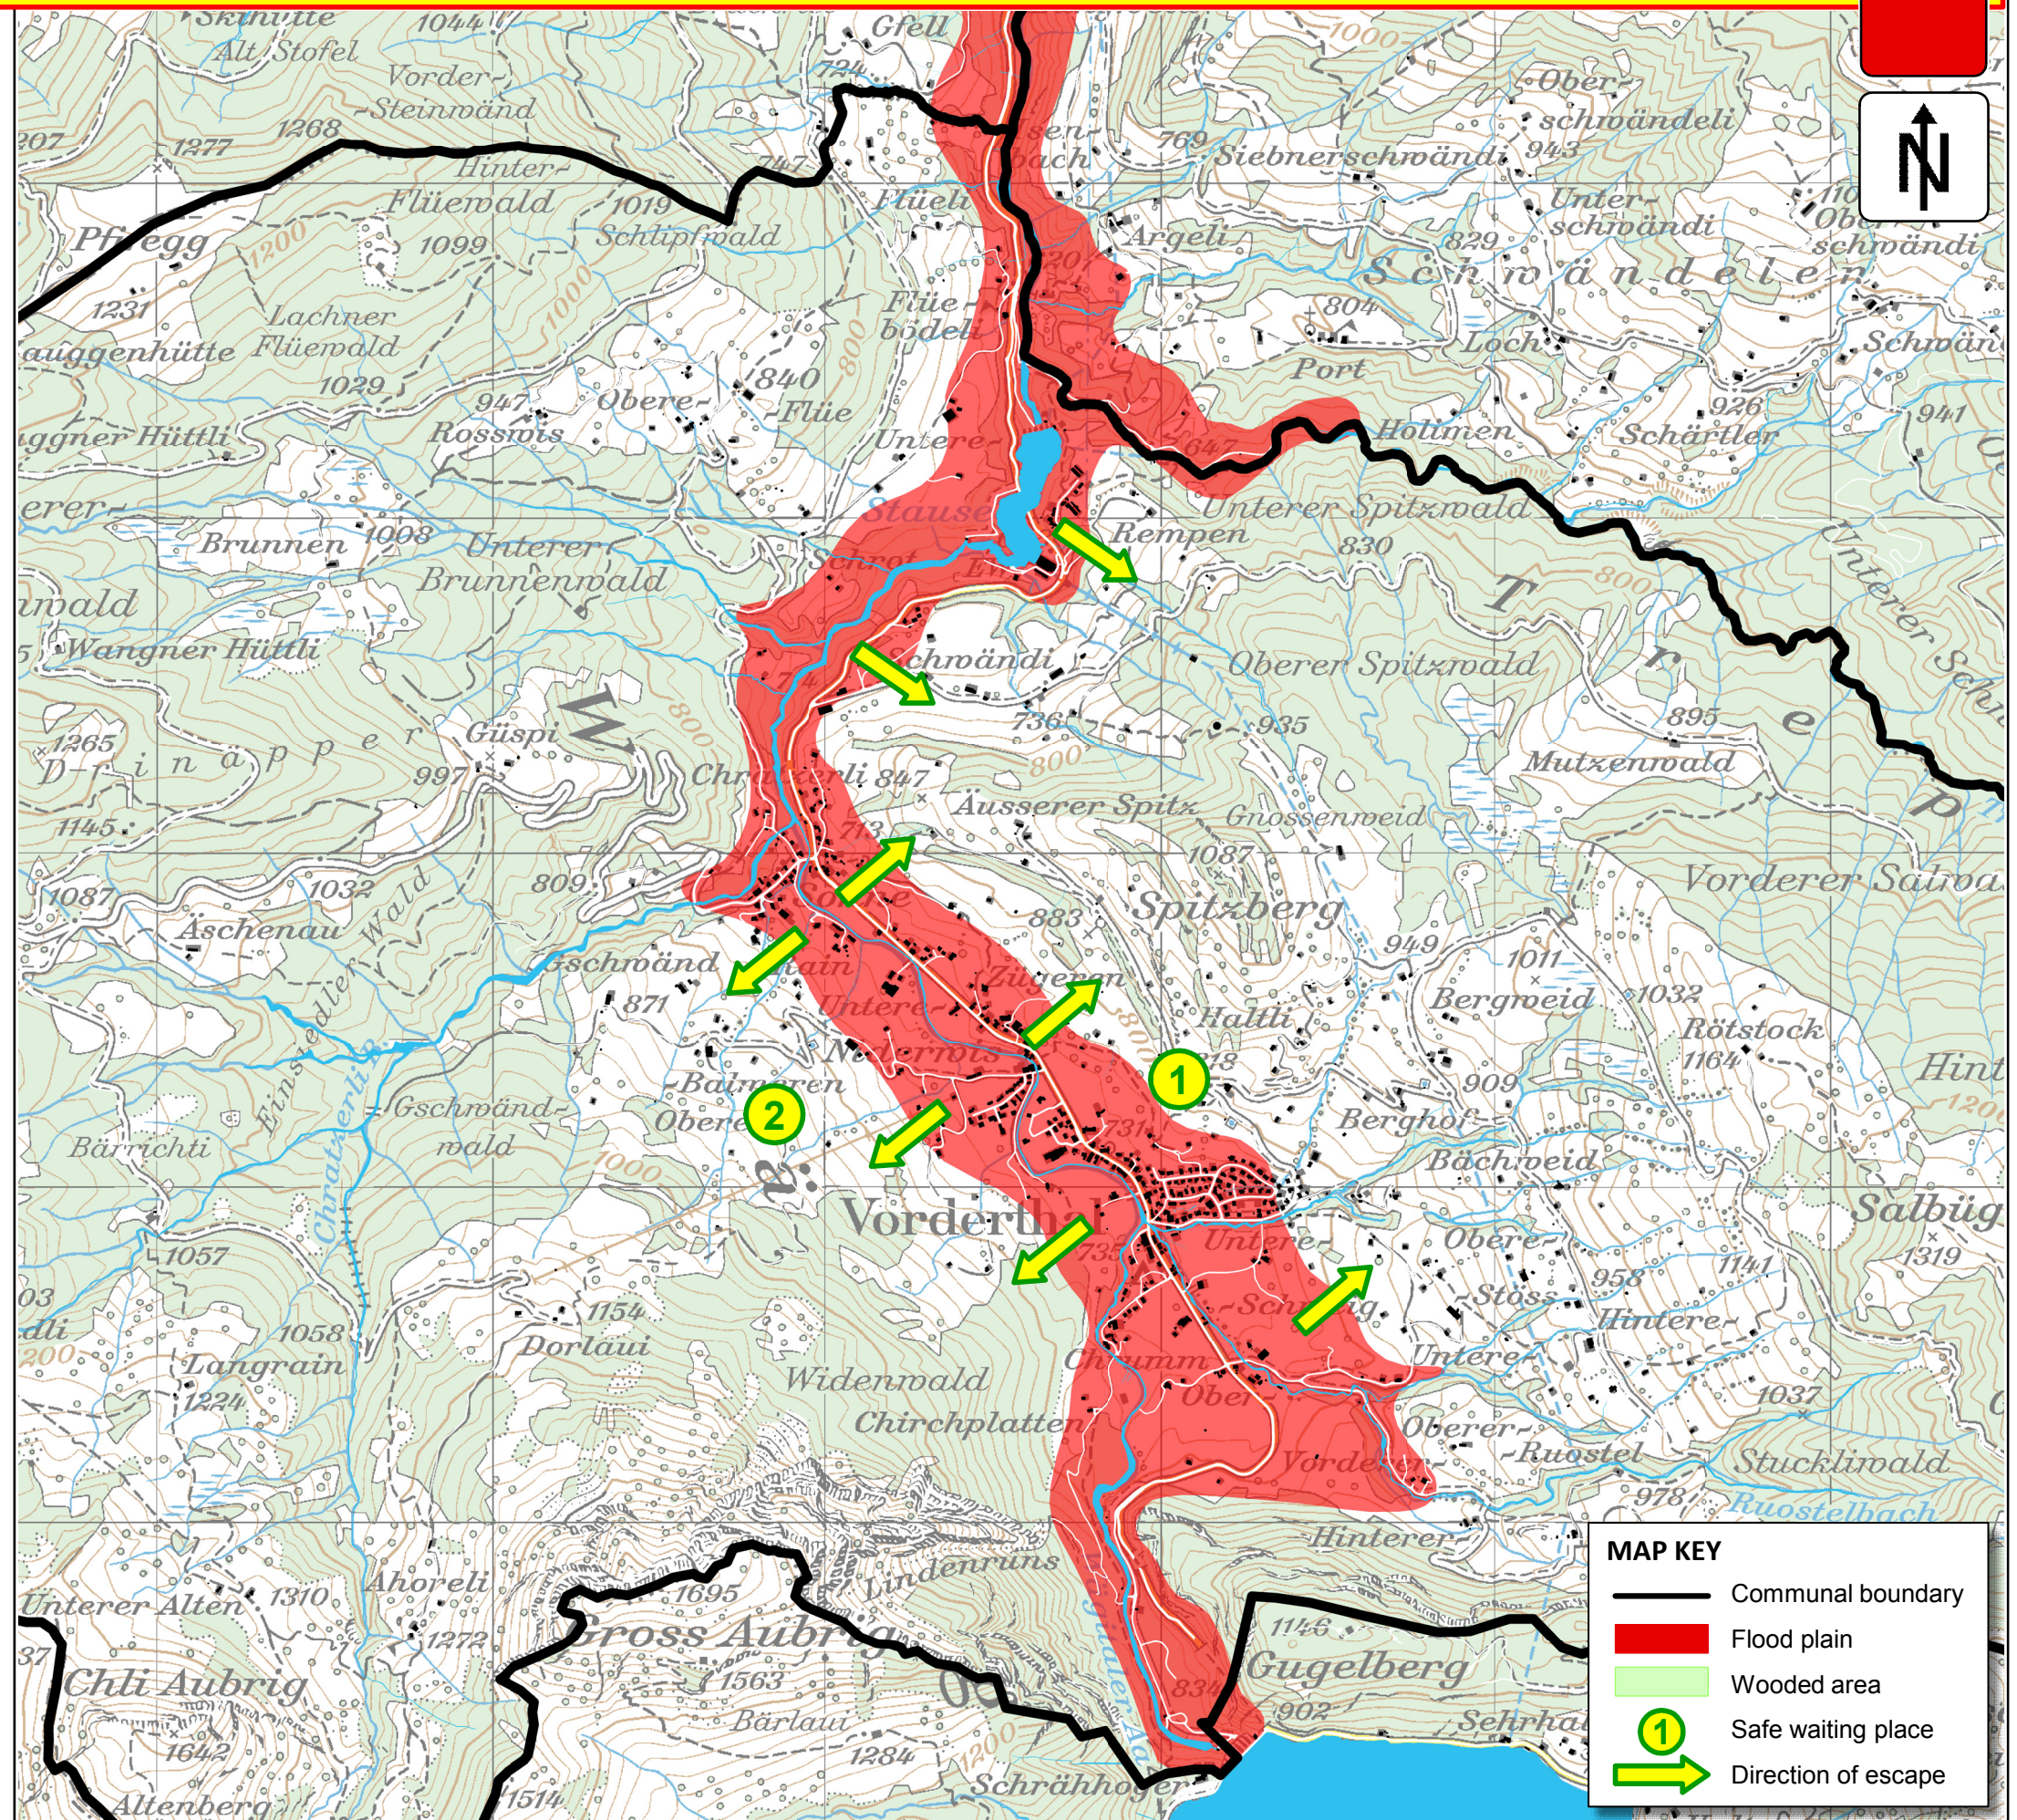

WASSERALARM

12 tiefe Dauertöne von je **20** Sekunden Dauer im Abstand von **10** Sekunden = **6** Minuten Sirenenalarm

- **Gefährdetes Gebiet sofort verlassen!**
- Bewahren Sie Ruhe!
- Verlassen Sie sofort Ihre Wohnung und suchen Sie die nächstgelegene Anhöhe bzw. den nächstgelegenen sicheren Warteraum auf!
- Durchqueren Sie keine Überflutzungszone, weder zu Fuss noch im Fahrzeug!

WATER ALARM – WÄGITALERSEE

INSTRUCTIONS FOR VORDERTHAL

GENERAL ALARM

Regular ascending and descending tone for **1** minute, repeated once within **5** minutes = **6** minutes' siren alarm

- **Listen to the radio!**
- **Follow the instructions of the authorities!**

WATER ALARM

12 deep continuous tones of **20** seconds' duration at **10**-second intervals = **6** minutes' siren alarm

- **Leave endangered area immediately!**
- Keep calm!
- Leave your home at once and make your way to the nearest hill or the nearest safe waiting place!
- Do not pass through any flood zones on foot or by vehicle!

SAFE WAITING PLACES

- 1** Bergstrasse 25
- 2** Aubrigstrasse 15

INFORMATION

Vorderthal Community
 Postgasse 3
 8857 Vorderthal
 Tel. 055 446 60 00 (no emergency number)

MAP KEY

- Communal boundary
- Flood plain
- Wooded area
- Safe waiting place
- Direction of escape