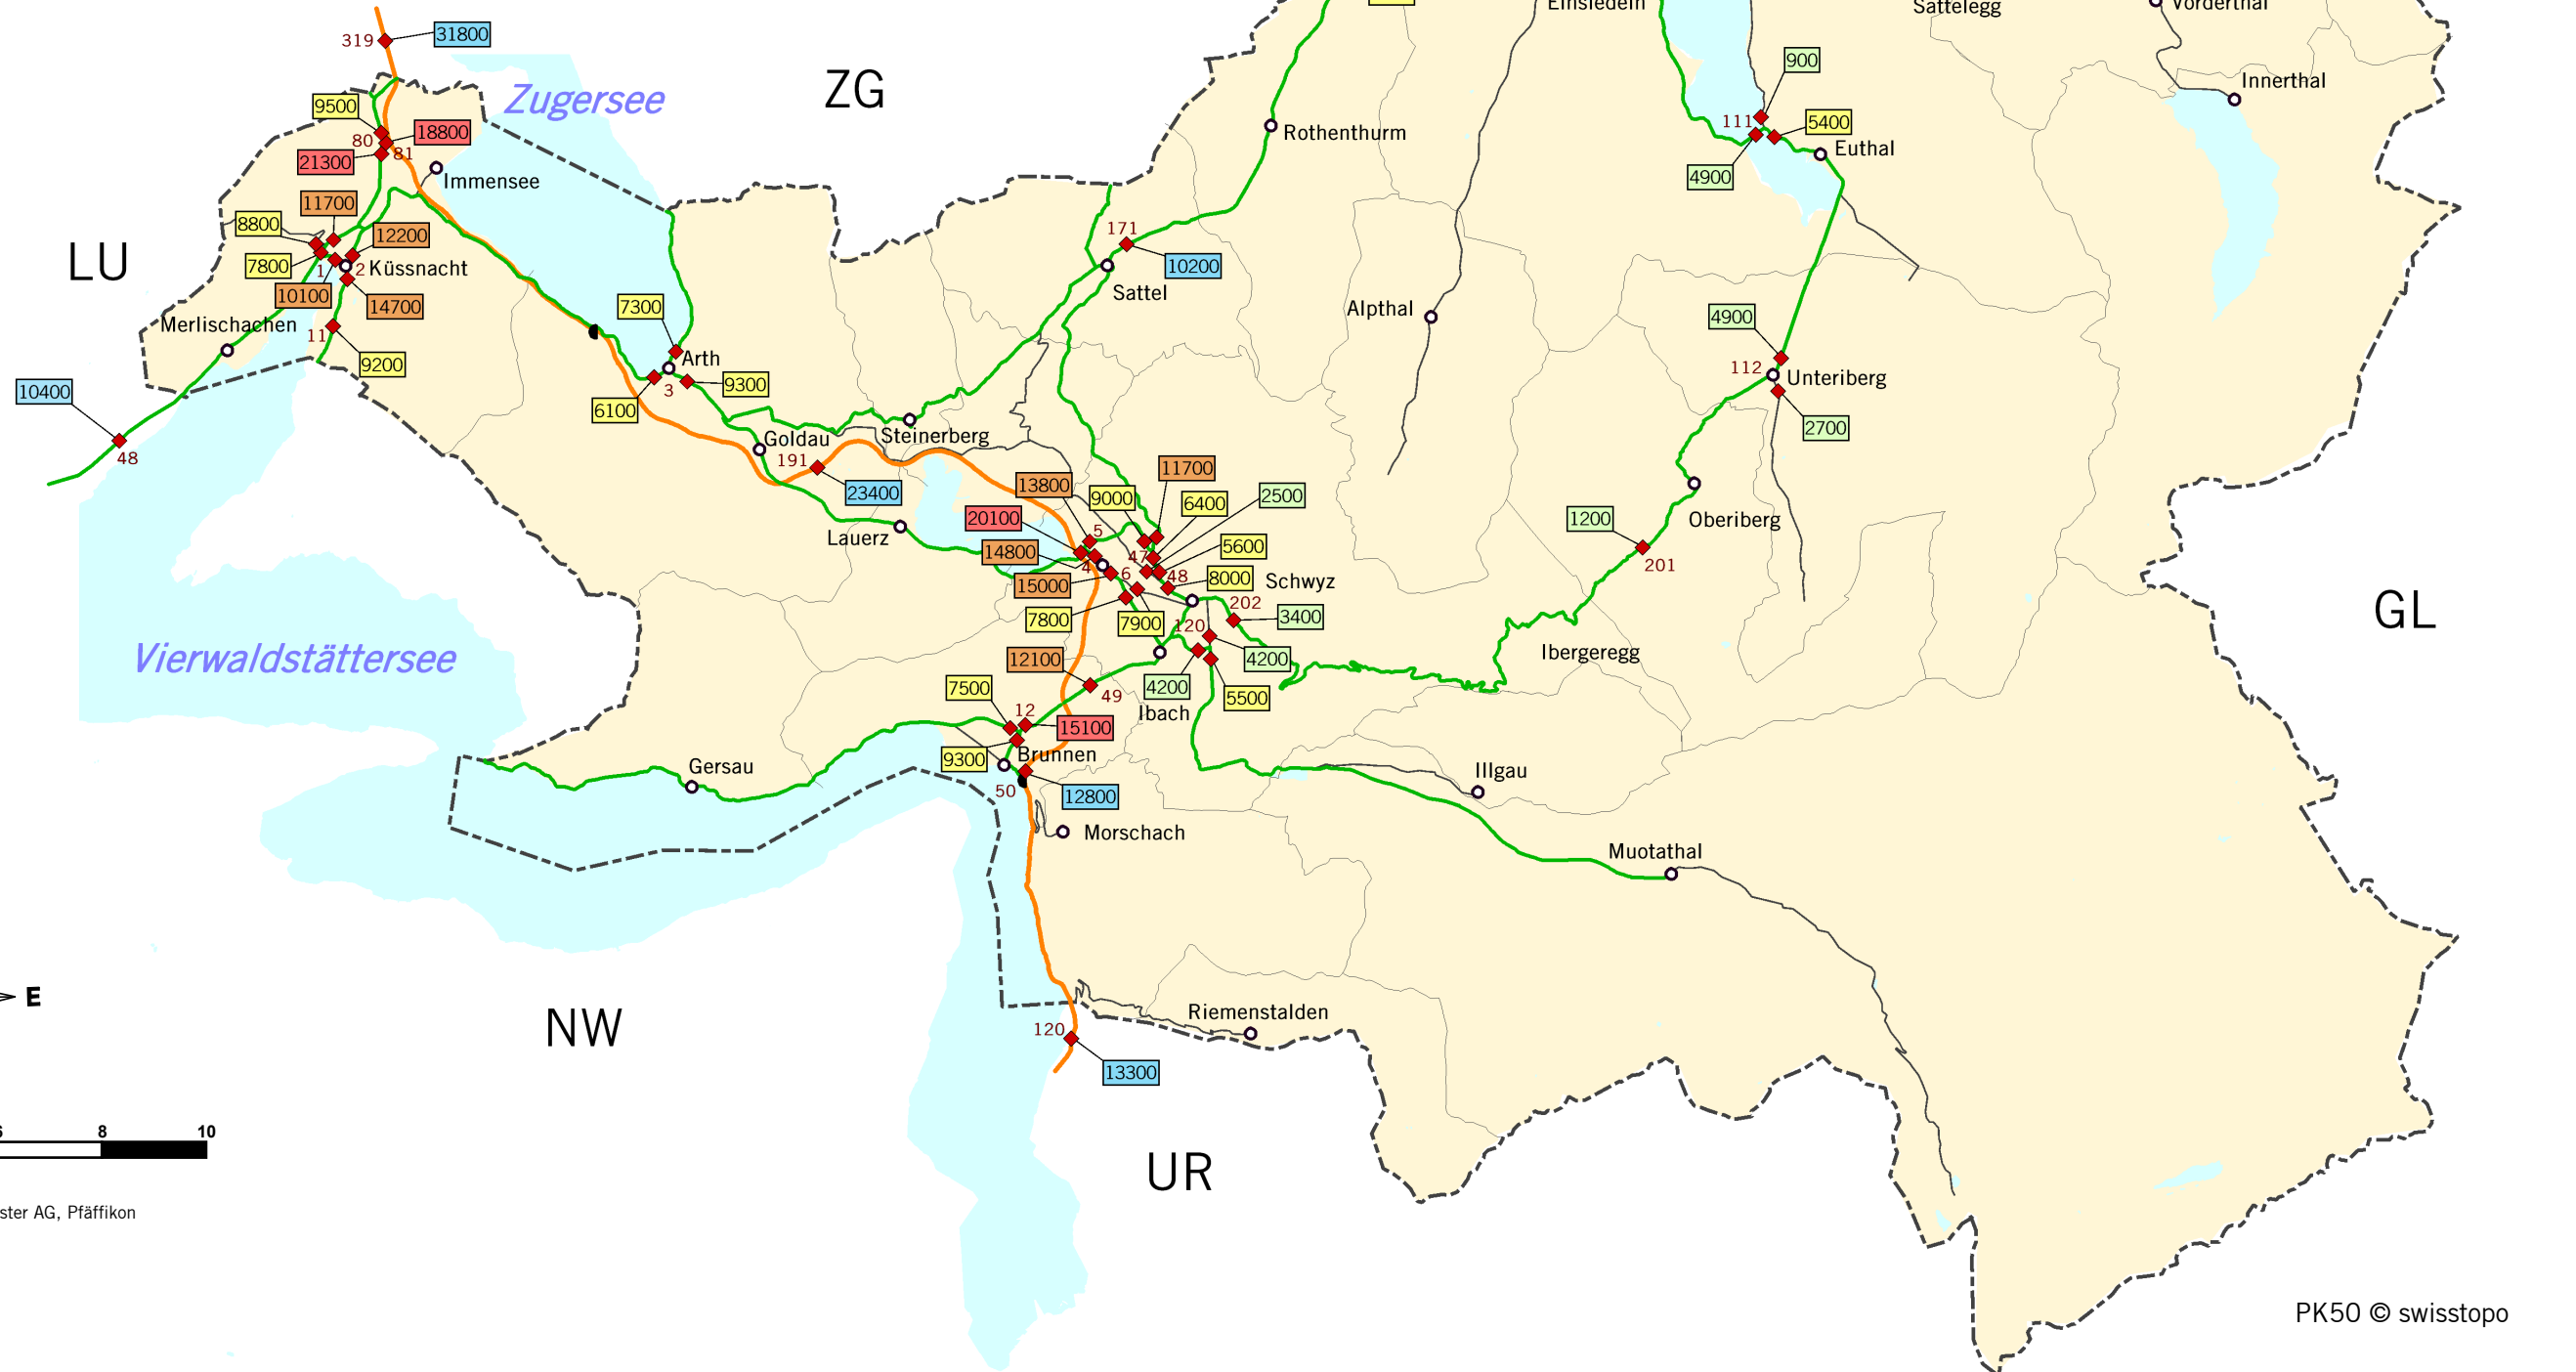

DTV 2010

- Nationalstrassen
- Kantonsstrassen
- übrige Strassen
- 29700 ASTRA / Nachbarkantone
- 4300 0 - 5000 Fz.
- 9700 5000 - 10000 Fz.
- 12500 10000 - 15000 Fz.
- 15800 > 15000 Fz.
- ◆ 299 Zählstelle / Nr.