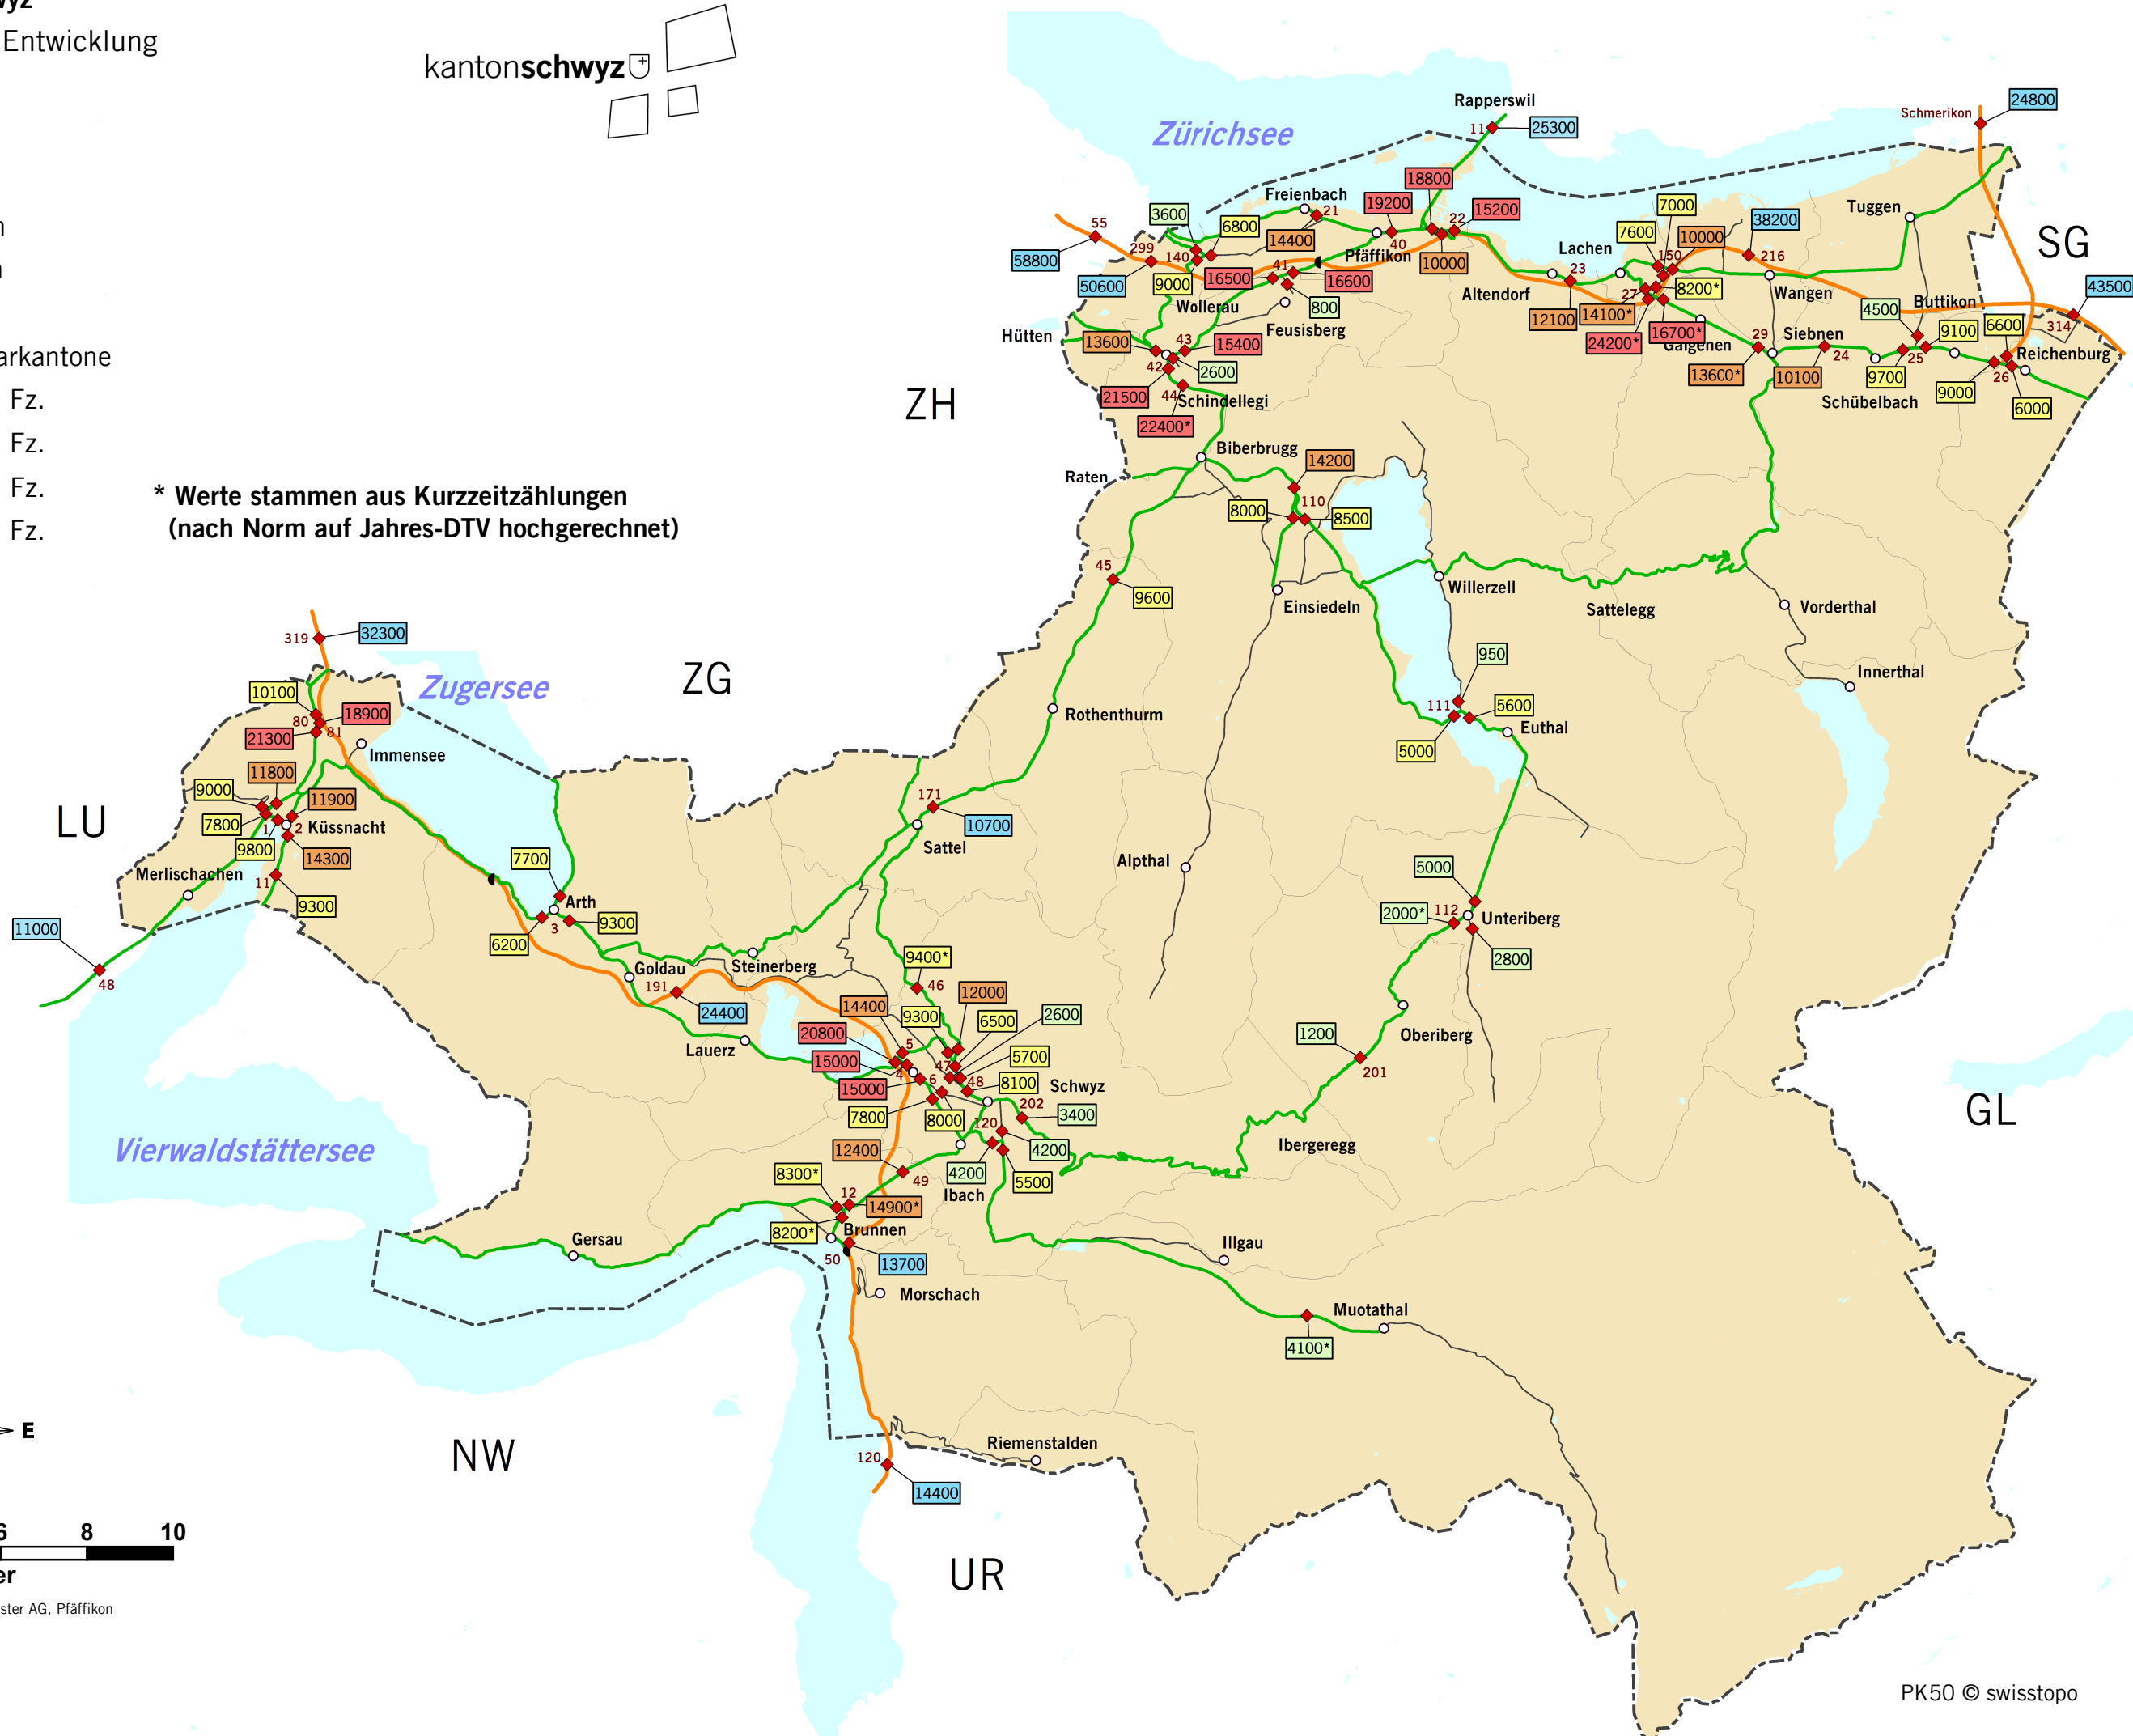

# DTV 2011

- Nationalstrassen
- Kantonsstrassen
- übrige Strassen
- 29700 ASTRA / Nachbarkantone
- 4300 0 - 5000 Fz.
- 9700 5000 - 10000 Fz.
- 12500 10000 - 15000 Fz.
- 15800 > 15000 Fz.
- ◆ 299 Zählstelle / Nr.

\* Werte stammen aus Kurzzeitmessungen  
(nach Norm auf Jahres-DTV hochgerechnet)

Planbearbeitung: Remund + Kuster AG, Pfäffikon