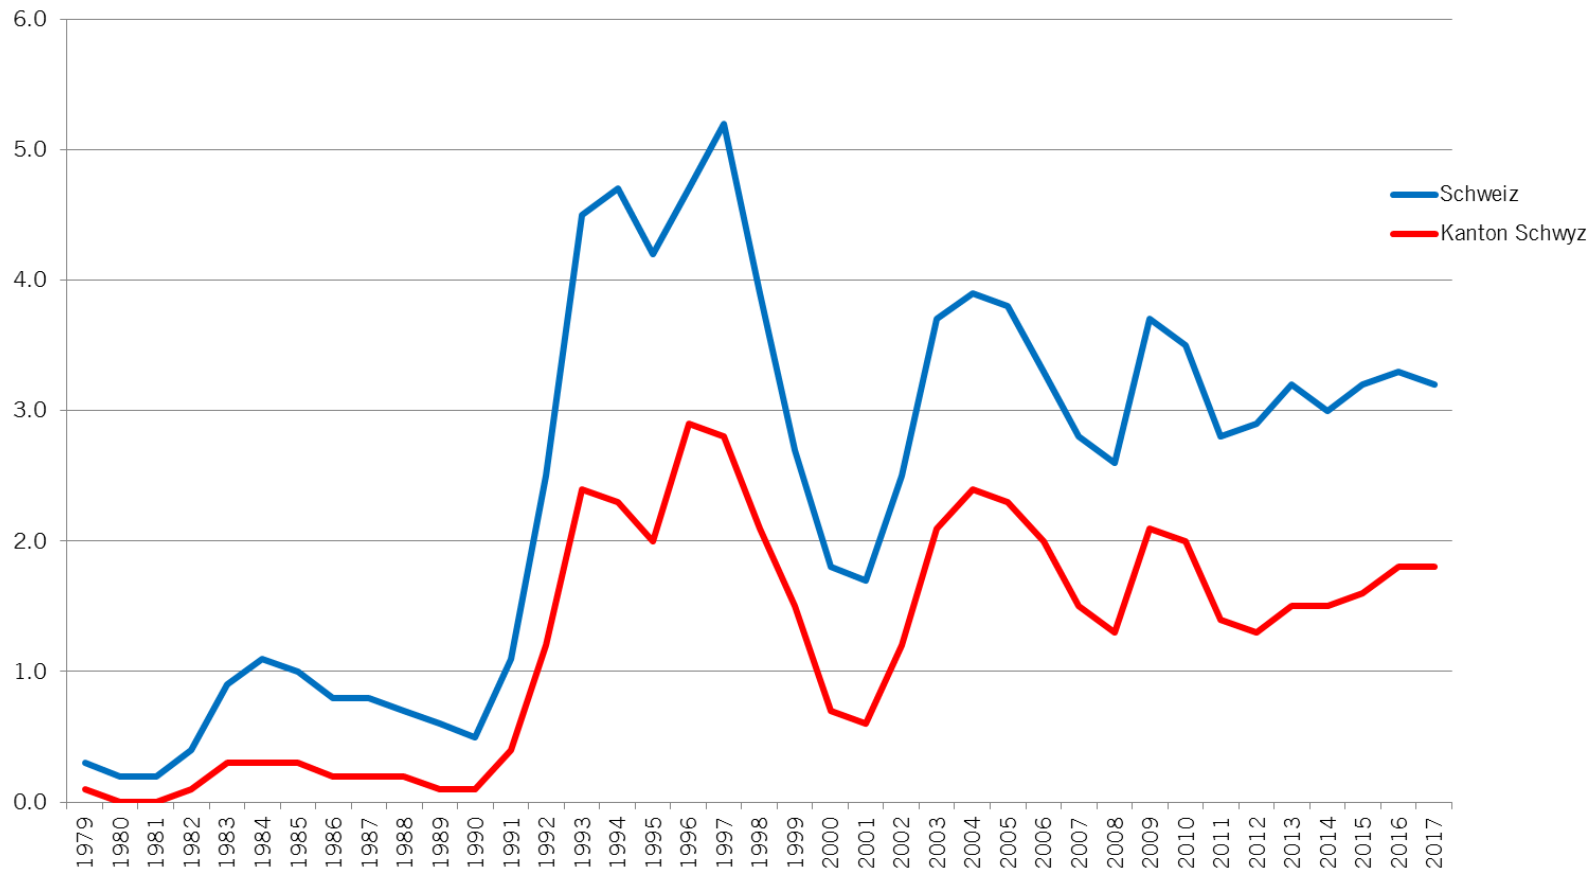

**Wirtschaftsdaten**

Bahnhofstrasse 15  
Postfach 1187  
6431 Schwyz  
Telefon 041 819 16 34  
Telefax 041 819 16 19  
www.schwyz-wirtschaft.ch

**Arbeitslosenquote Jahresdurchschnitt in %, 1979-2017**

Quelle: SECO  
mt, 29.3.18