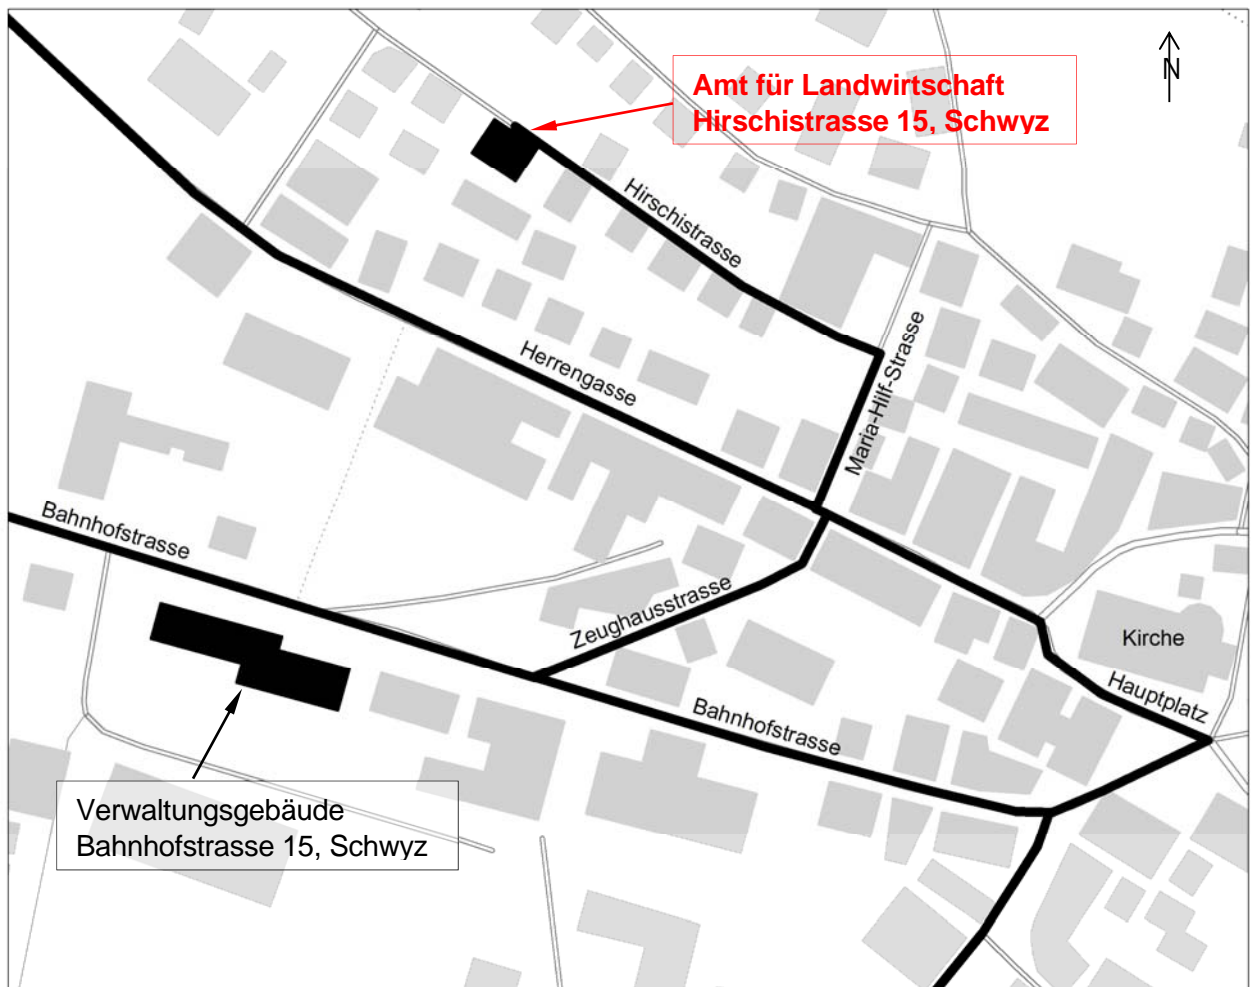

## Lageplan Amt für Landwirtschaft, Hirschstrasse 15, 6430 Schwyz

— Zufahrtsstrassen