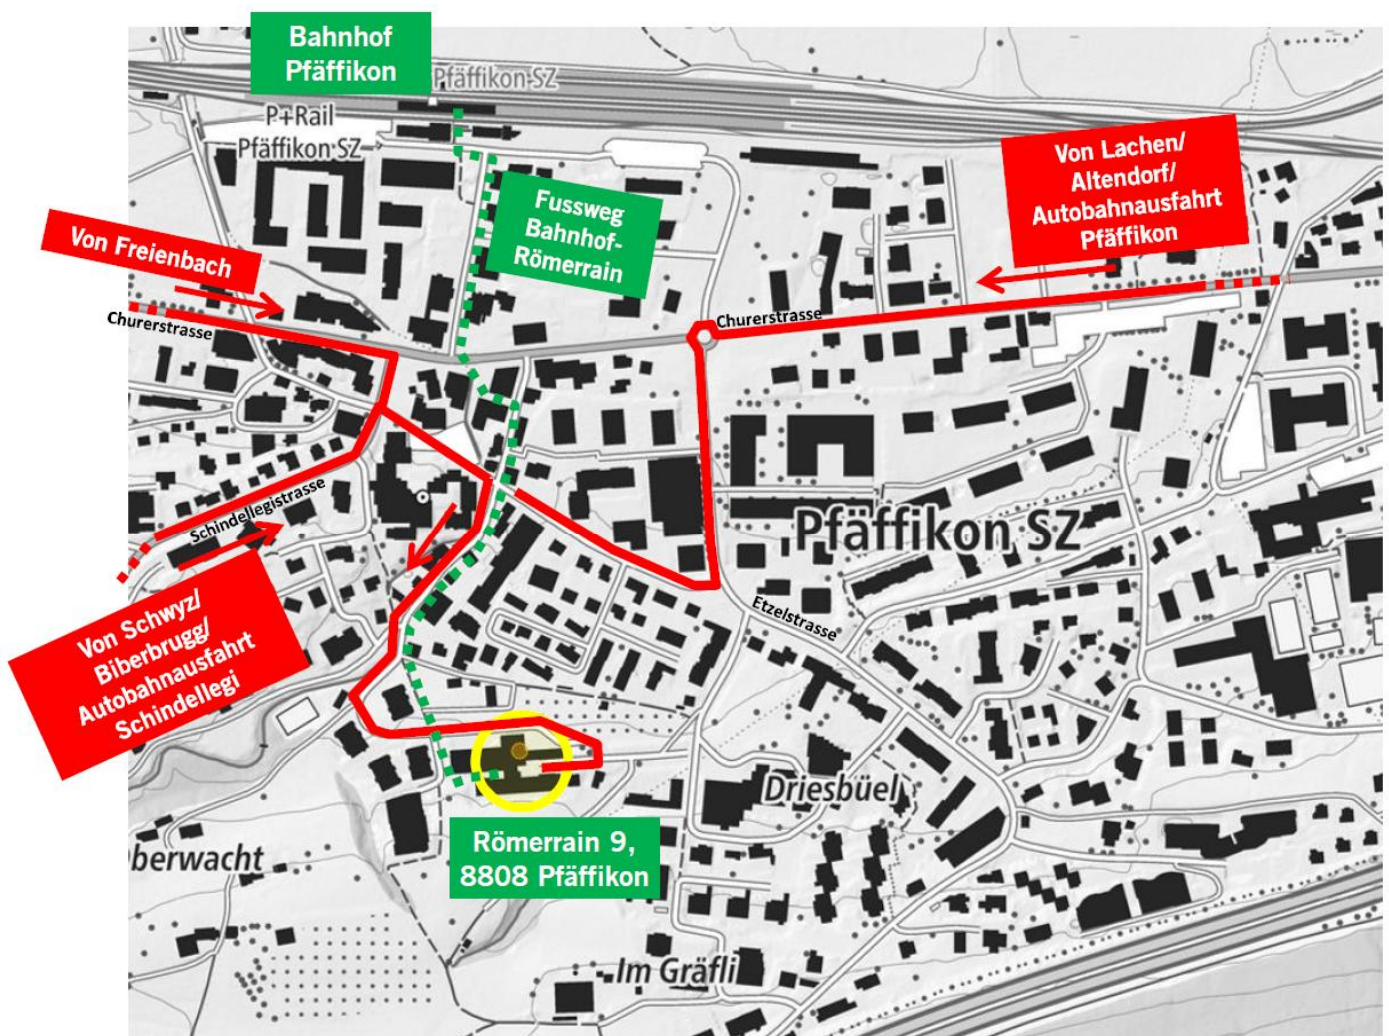

Lageplan Amt für Beratung und Weiterbildung, Römerrain 9, 8808 Pfäffikon

..... Fussweg

— Zufahrtsstrassen