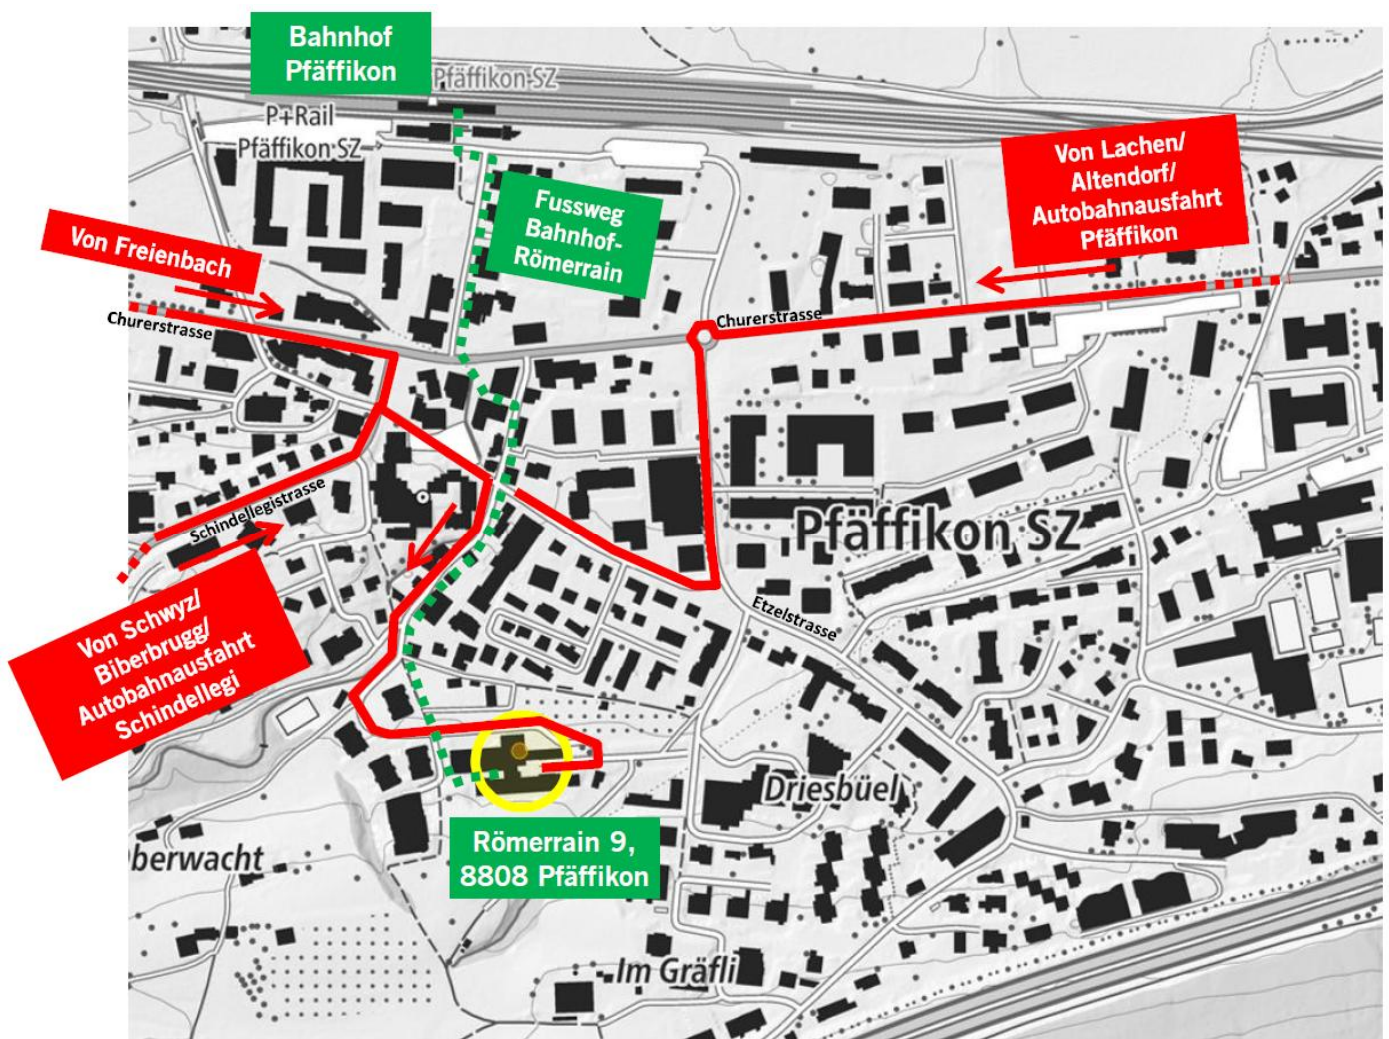

## Lageplan Amt für Beratung und Weiterbildung, Römerrain 9, 8808 Pfäffikon

..... Fussweg

— Zufahrtsstrassen