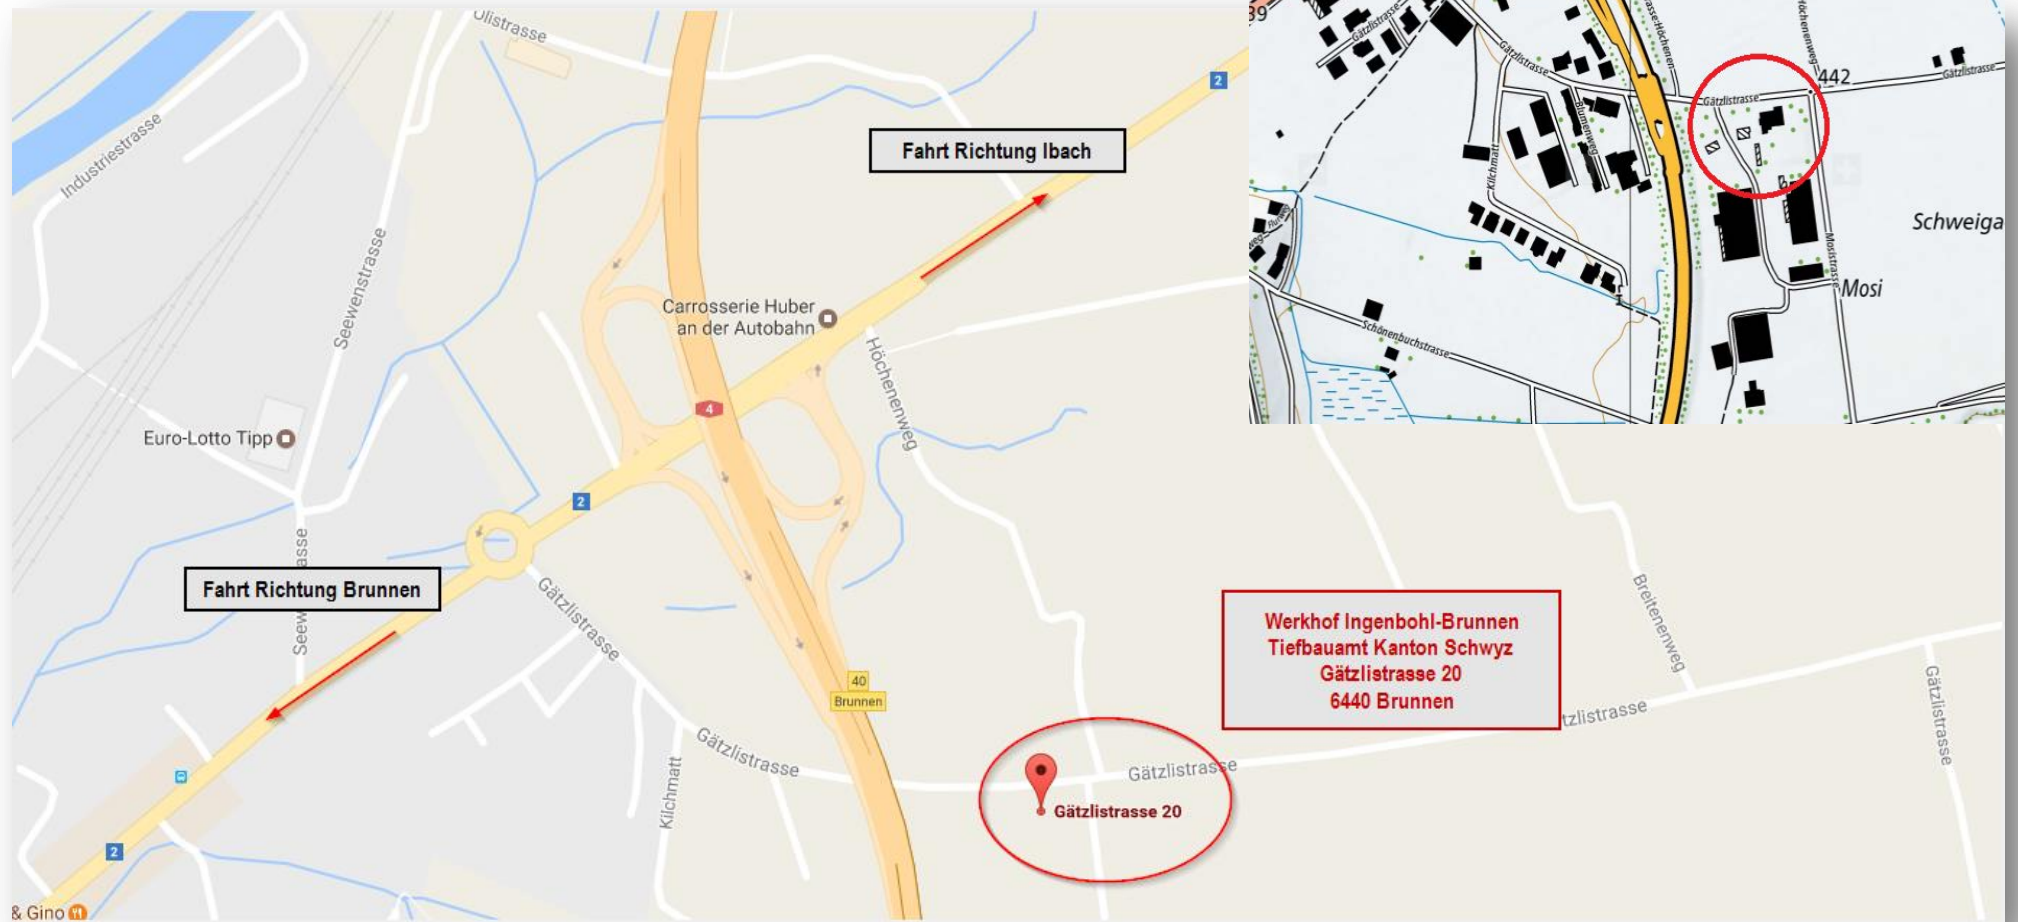

Standort Motorradprüfungen

Werkhof Ingenbohl-Brunnen
Tiefbauamt Kanton Schwyz
Gätzlistrassen 20
6440 Brunnen

Die Motorrad-Führerprüfungen finden im Werkhof Ingenbohl-Brunnen statt.

Treffpunkt zur gegebenen Zeit bei den Parkplätzen Nr. 12 und 13 "Warteraum Fahrerschüler".

Wir bitten Sie, sich ausschliesslich auf den vorgegebenen Parkplätzen aufzuhalten, bis die Führerprüfung beginnt. Besten Dank für das Verständnis.

Bei Fragen oder Unklarheiten steht Ihnen das Verkehrsamt Schwyz, ☎ 041 819 21 33 gerne zur Verfügung.