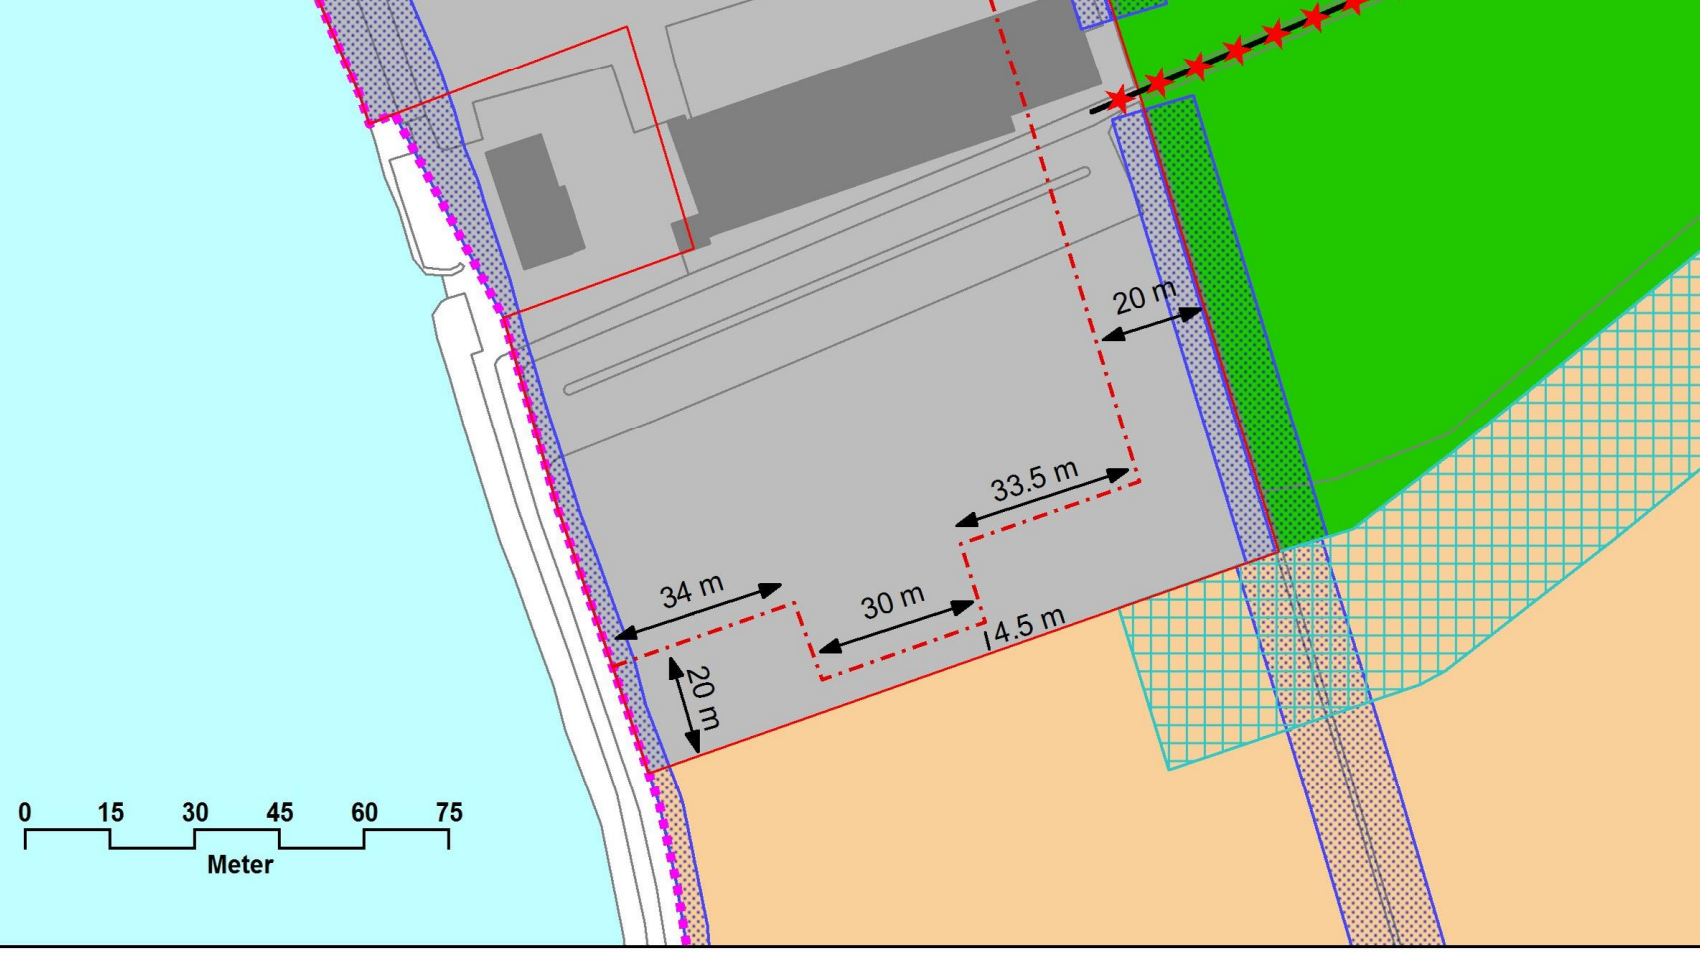

#### Festlegungen: überlagernde Nutzungen

- Wasserzone
- Rückführungsfäche
- Nährstoffpufferzone
- Zone für ökologische Aufwertungen
- Gewässerraum
- Badestelle Buobenbadi
- Bewirtschaftungs- und Wanderweg aufzuhebender Weg
- Neubau Bewirtschaftungs- und Wanderweg
- Baulinie Flugplatz
- Verbot für Motorwagen, Motorräder und Motorfahrräder (Signal 2.14)

#### Orientierender Planinhalt

- Baulinie N03

#### Hinweisender Planinhalt

- Perimeter kantonaler Nutzungsplan
- Informationsstandorte
- Perimeter Sachplan Infrastruktur Luftfahrt Wangen-Lachen
- Radweg
- Gewässer
- Liegenschaft
- Kantons- und Gemeindegrenze
- öffentlich begehbarer Weg ausserhalb Schutzgebiet

Detail Baulinie Flugplatz  
Massstab 1:1'500

0 15 30 45 60 75  
Meter

0 75 150 225 300 375  
Meter