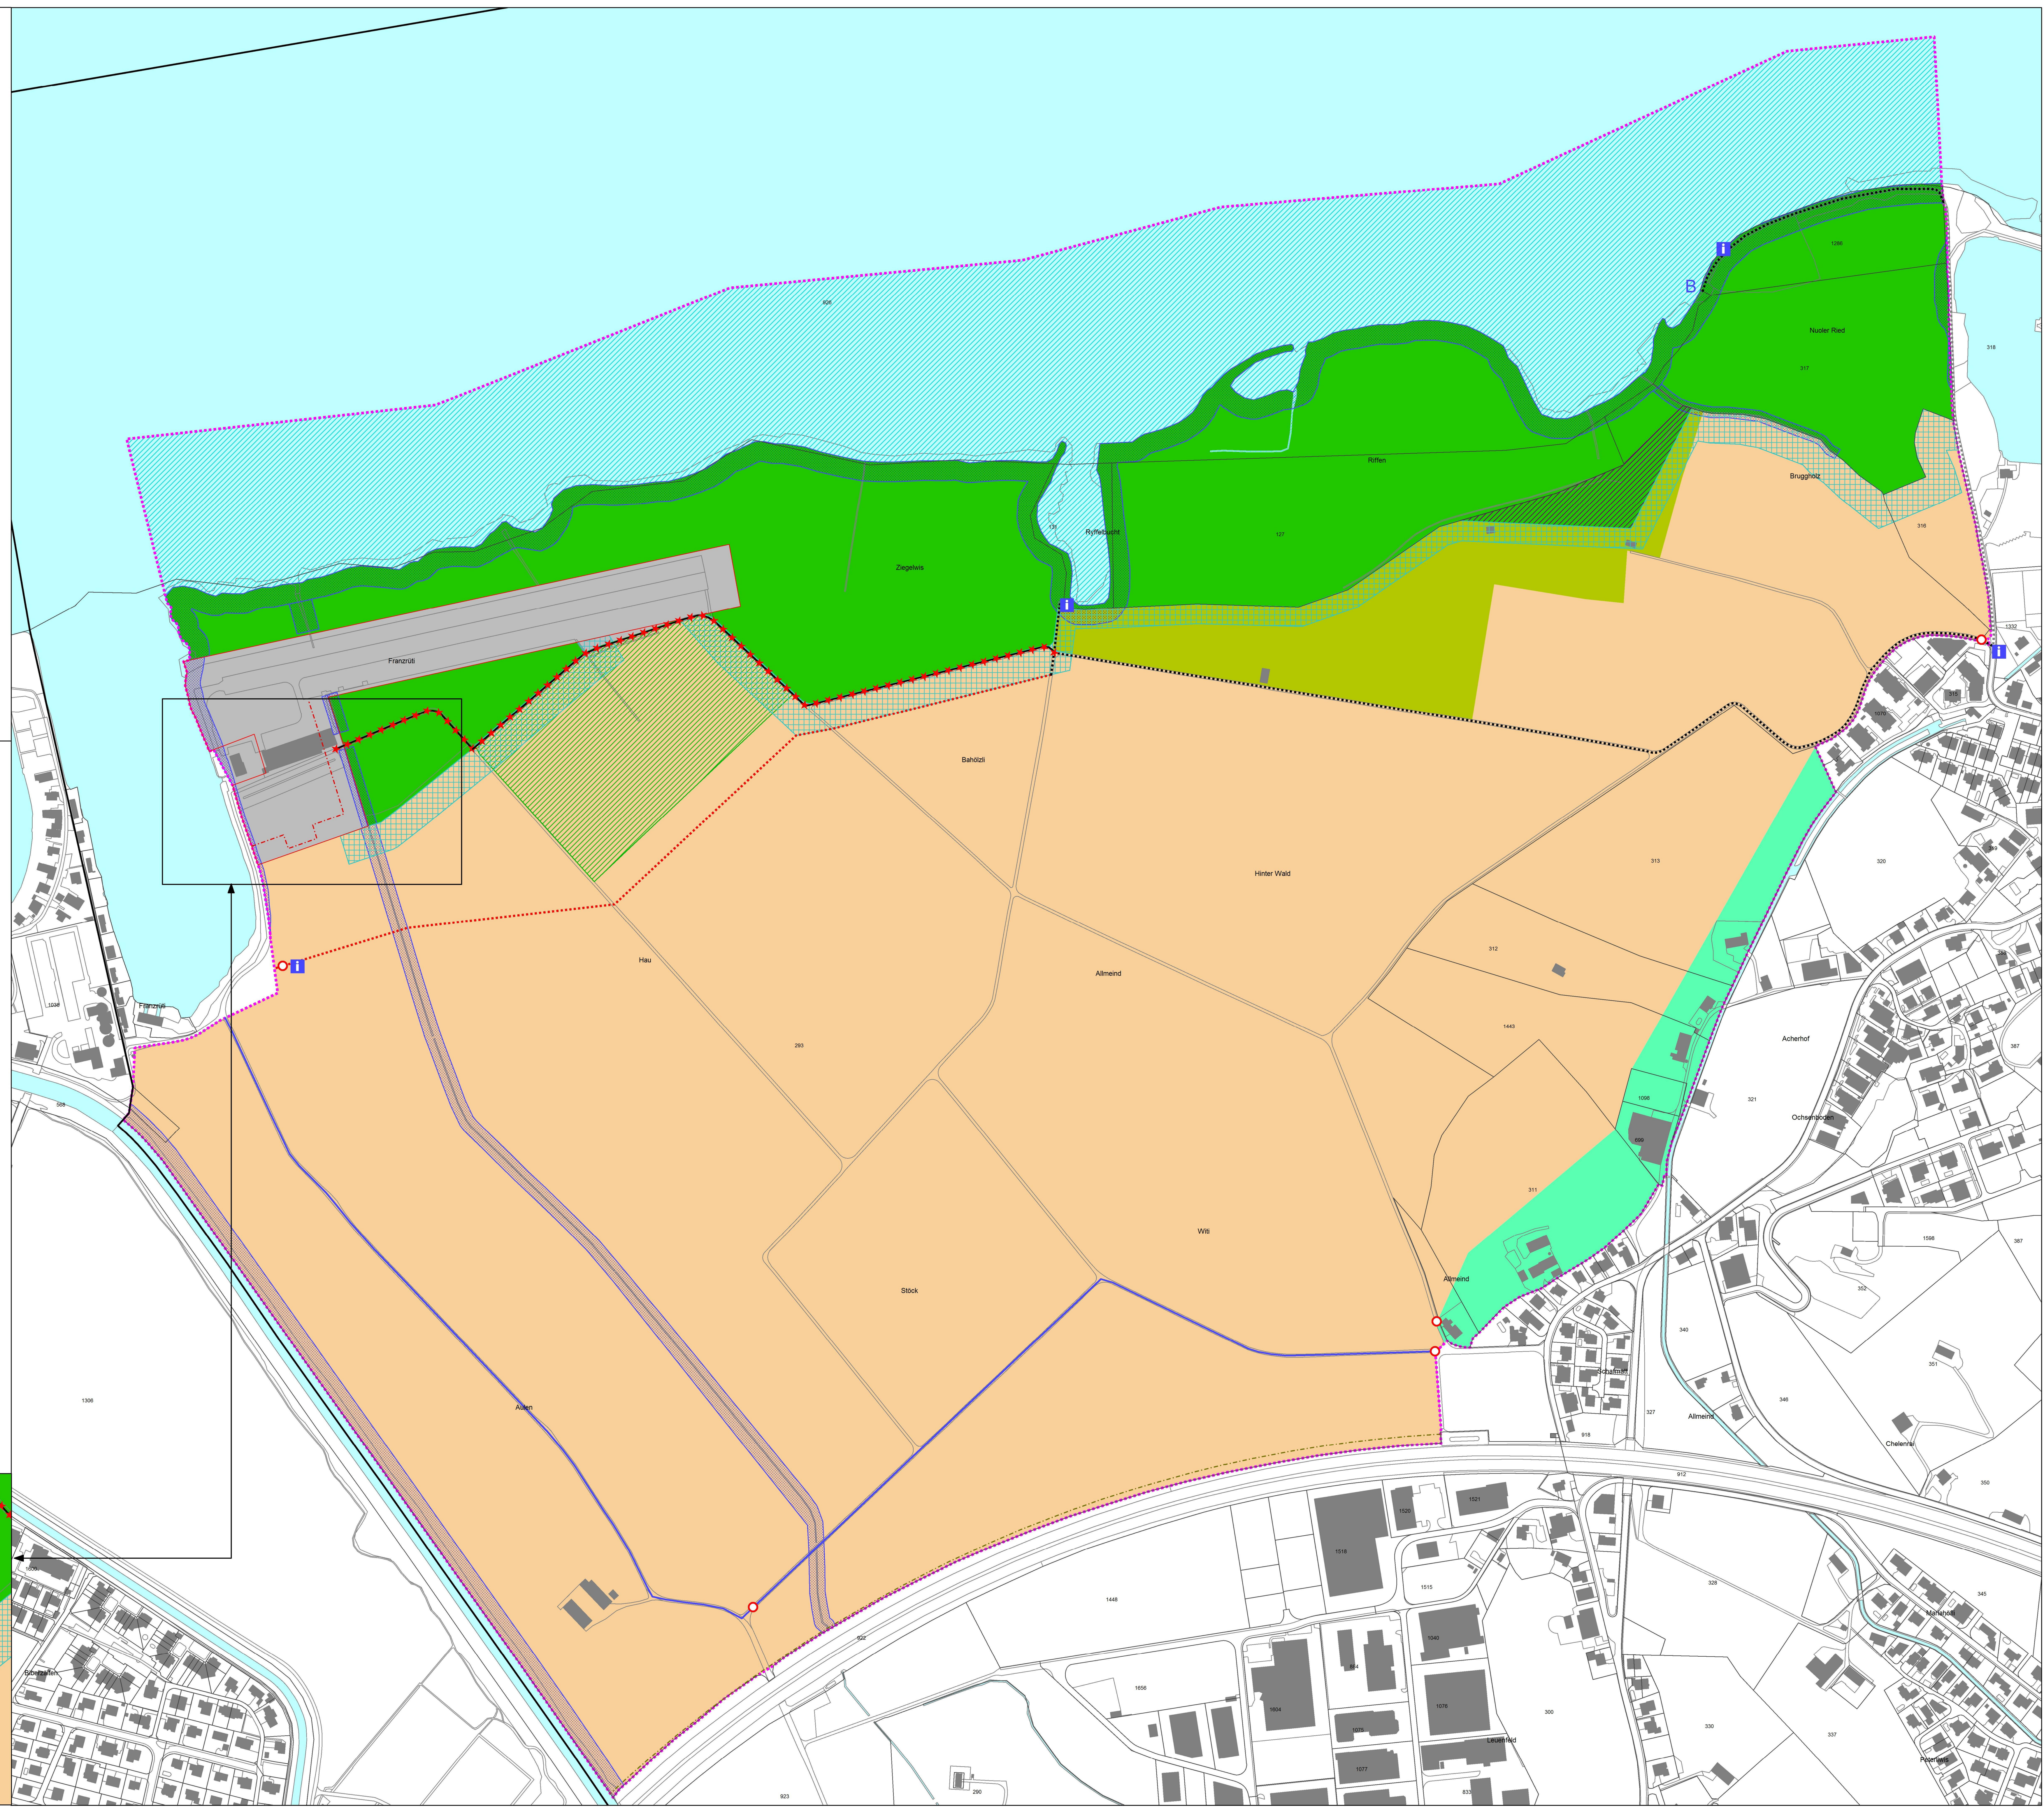

#### Festlegungen: Grundnutzungen

- Naturschutzzone A
- Naturschutzzone B
- Landschaftsschutzzone
- Landwirtschaftszone
- Flugplatzzone

#### Festlegungen: überlagernde Nutzungen

- Wasserzone
- Rückführungsfäche
- Nährstoffpufferzone
- Zone für ökologische Aufwertungen
- Gewässerraum
- Badestelle Buobenbadi
- Bewirtschaftungs- und Wanderweg aufzuhebender Weg
- Neubau Bewirtschaftungs- und Wanderweg
- Baulinie Flugplatz
- Verbot für Motorwagen, Motorräder und Motorfahrräder (Signal 2.14)

#### Orientierender Planinhalt

- Baulinie N03

#### Hinweisender Planinhalt

- Perimeter kantonaler Nutzungsplan
- Informationsstandorte
- Perimeter Sachplan Infrastruktur Luftfahrt Wangen-Lachen
- Radweg
- Gewässer
- Liegenschaft
- Kantons- und Gemeindegrenze
- öffentlich begehbarer Weg ausserhalb Schutzgebiet