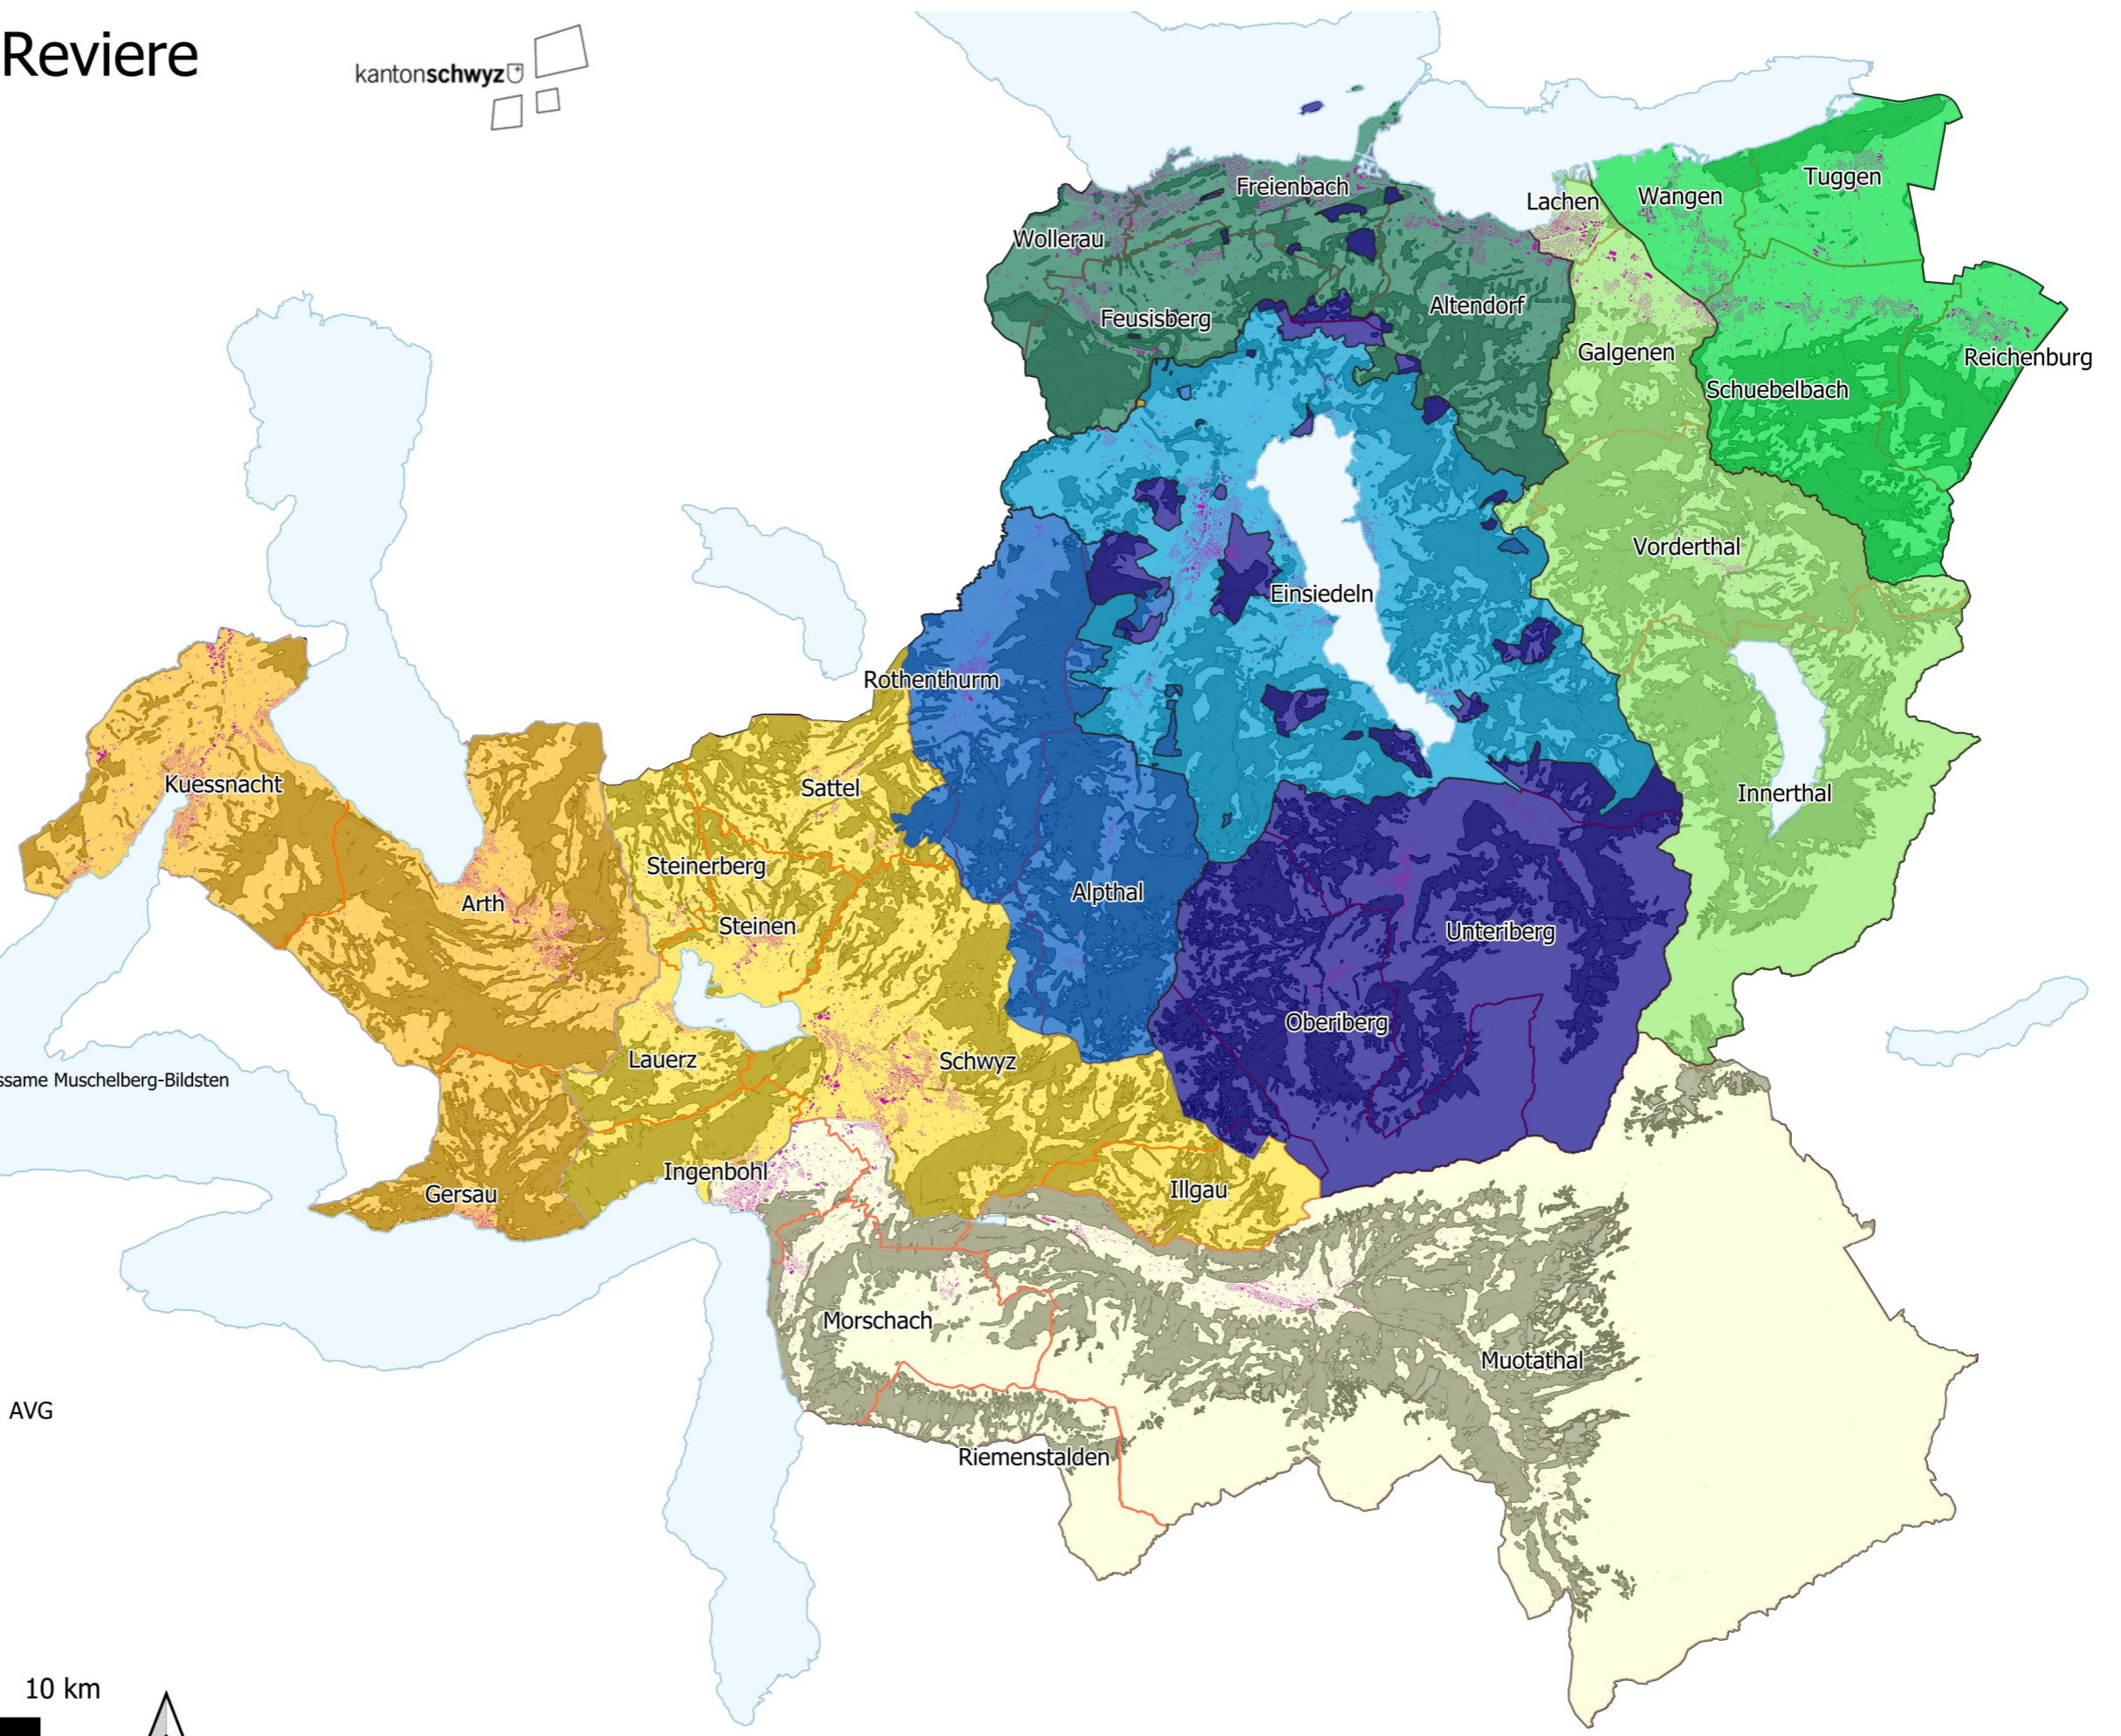

Forstkreise und Reviere Kanton Schwyz

Einteilung ab 2020

Forstkreise

- 1 - Josef Gabriel
- 2 - Beat Fuchs
- 3 - Bernhard Roth

Forstreviere

- 1 - Patrick Gisler
- 5 - Dominic Hürlimann 1)
- 6 - Sgi Weber
- 3 - Andreas Fleischmann 2)
- 4 - Ivan Uhr 3)
- 7 - Simon Merz
- 8 - Simon Föhn 4)
- 9 - Reto Bless
- 10 - Peter Schilliger

1) inkl. Staatswaldflächen
 2) inkl. Wälder vom Kloster Einsiedeln
 3) inkl. Wälder vom Kloster Au, Trachslau
 4) inkl. Wälder der Korporation Pfäffikon und Genossame Muschelberg-Bildsten

Gemeindegrenzen und Gebäude, Quelle: AVG
 Waldflächen, Quelle: AVG und AWN
 Seeflächen; Quelle: Bundesamt für Landestopografie