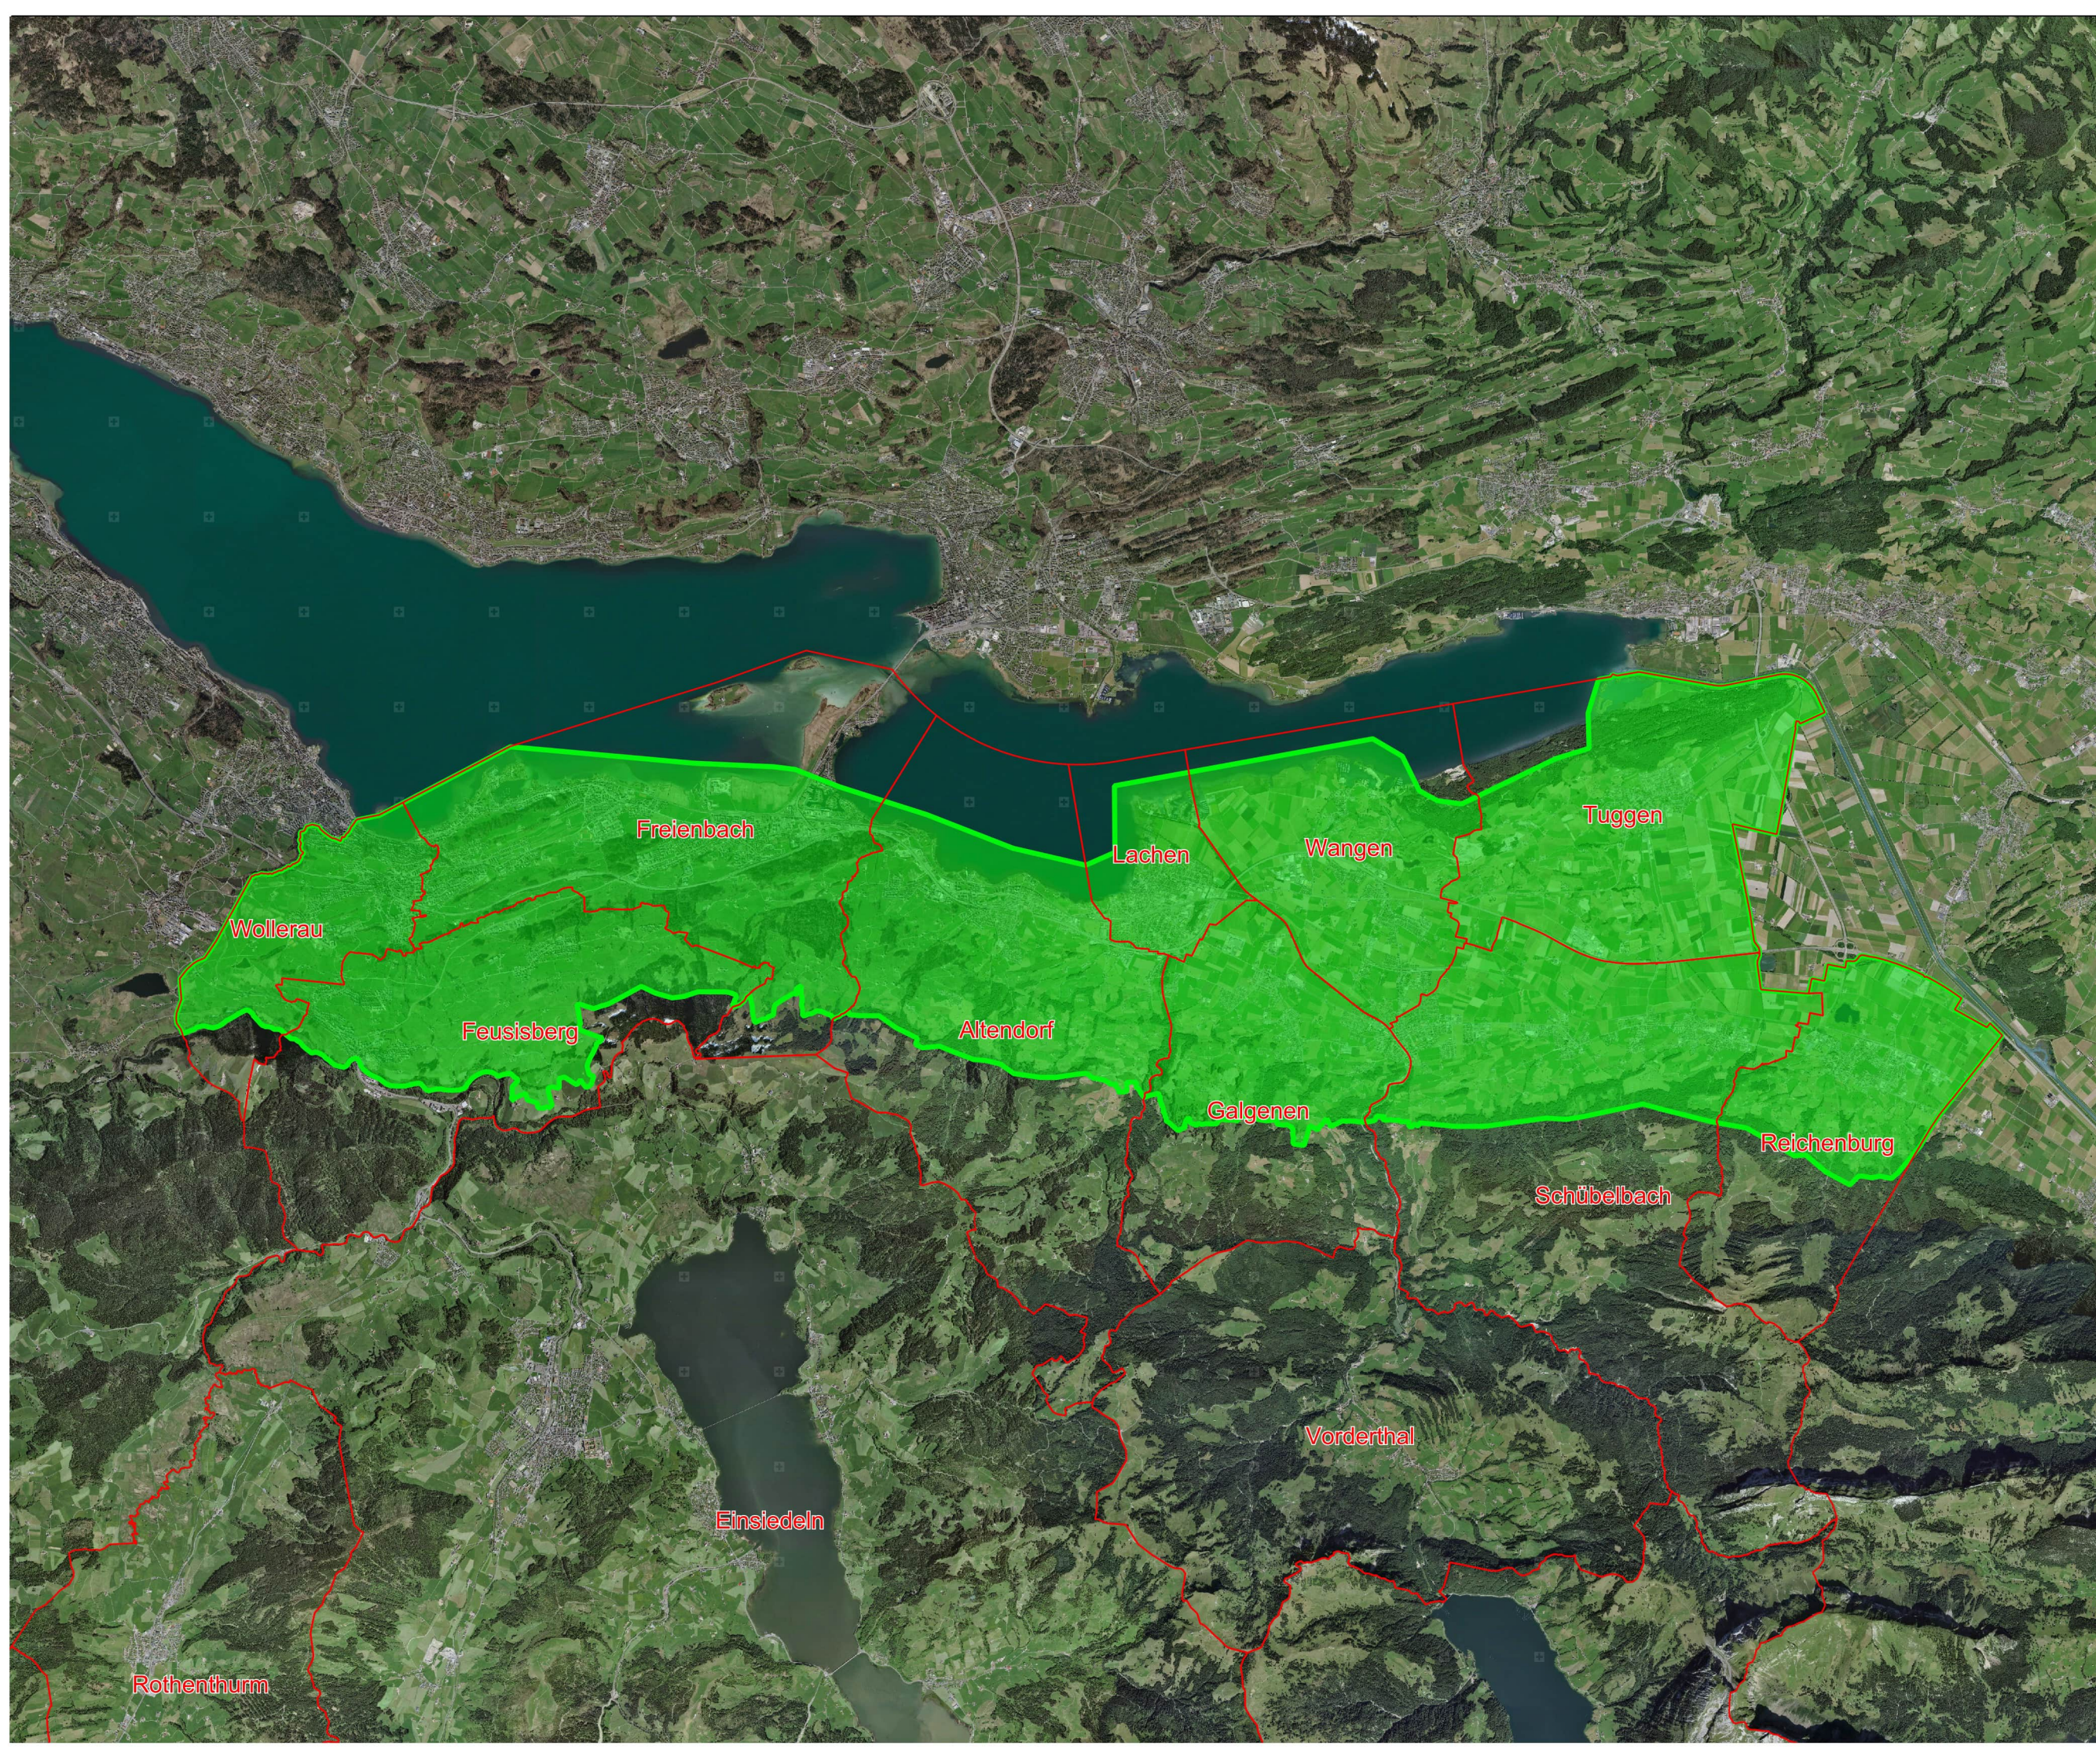

**Feuerbrand**  
Gebiete mit geringer Prävalenz  
1:80000

Datum: 19.6.2020  
Gezeichnet: AFL SZ

Datenherkunft:  
Orthofoto © Bundesamt für Landestopografie  
Amtliche Vermessung © AVG SZ  
Gebiete mit geringer Prävalenz © AFL SZ

**Feuerbrand**  
Gebiete mit geringer Prävalenz

1:80000