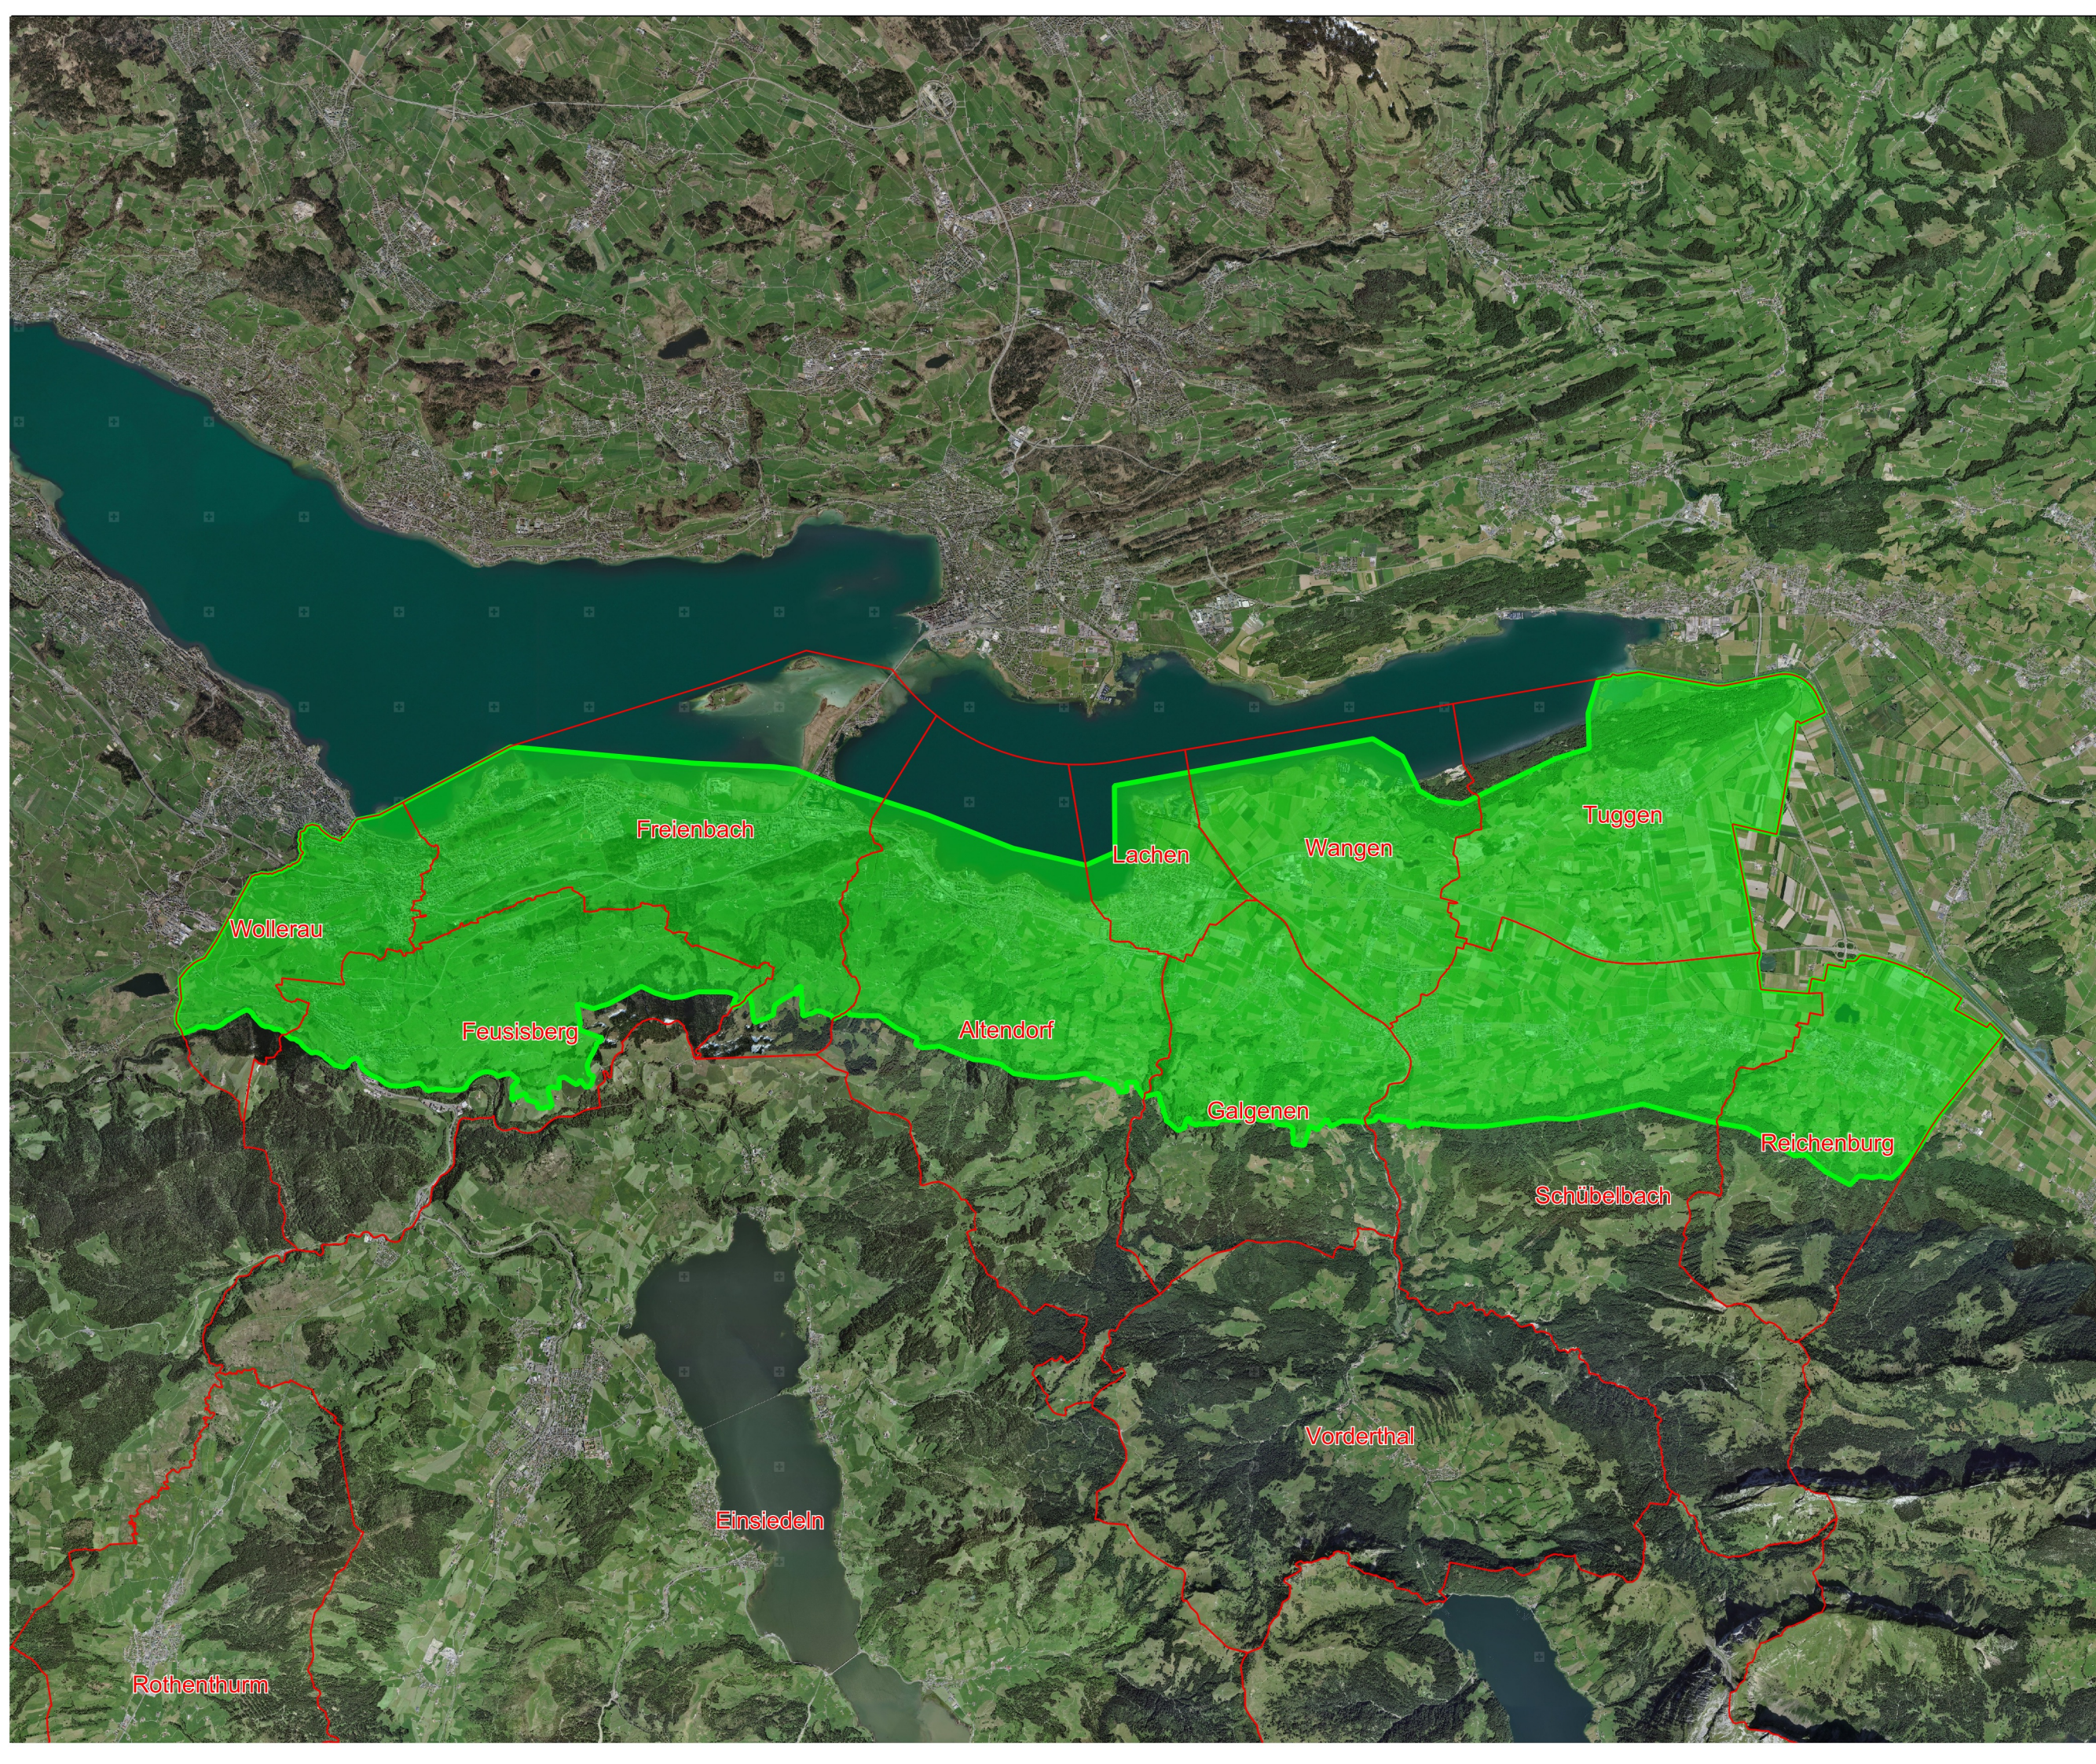

Feuerbrand
Gebiete mit geringer Prävalenz
1:80000

Datum: 19.6.2020
Gezeichnet: AFL SZ

Datenherkunft:
Orthofoto © Bundesamt für Landestopografie
Amtliche Vermessung © AVG SZ
Gebiete mit geringer Prävalenz © AFL SZ