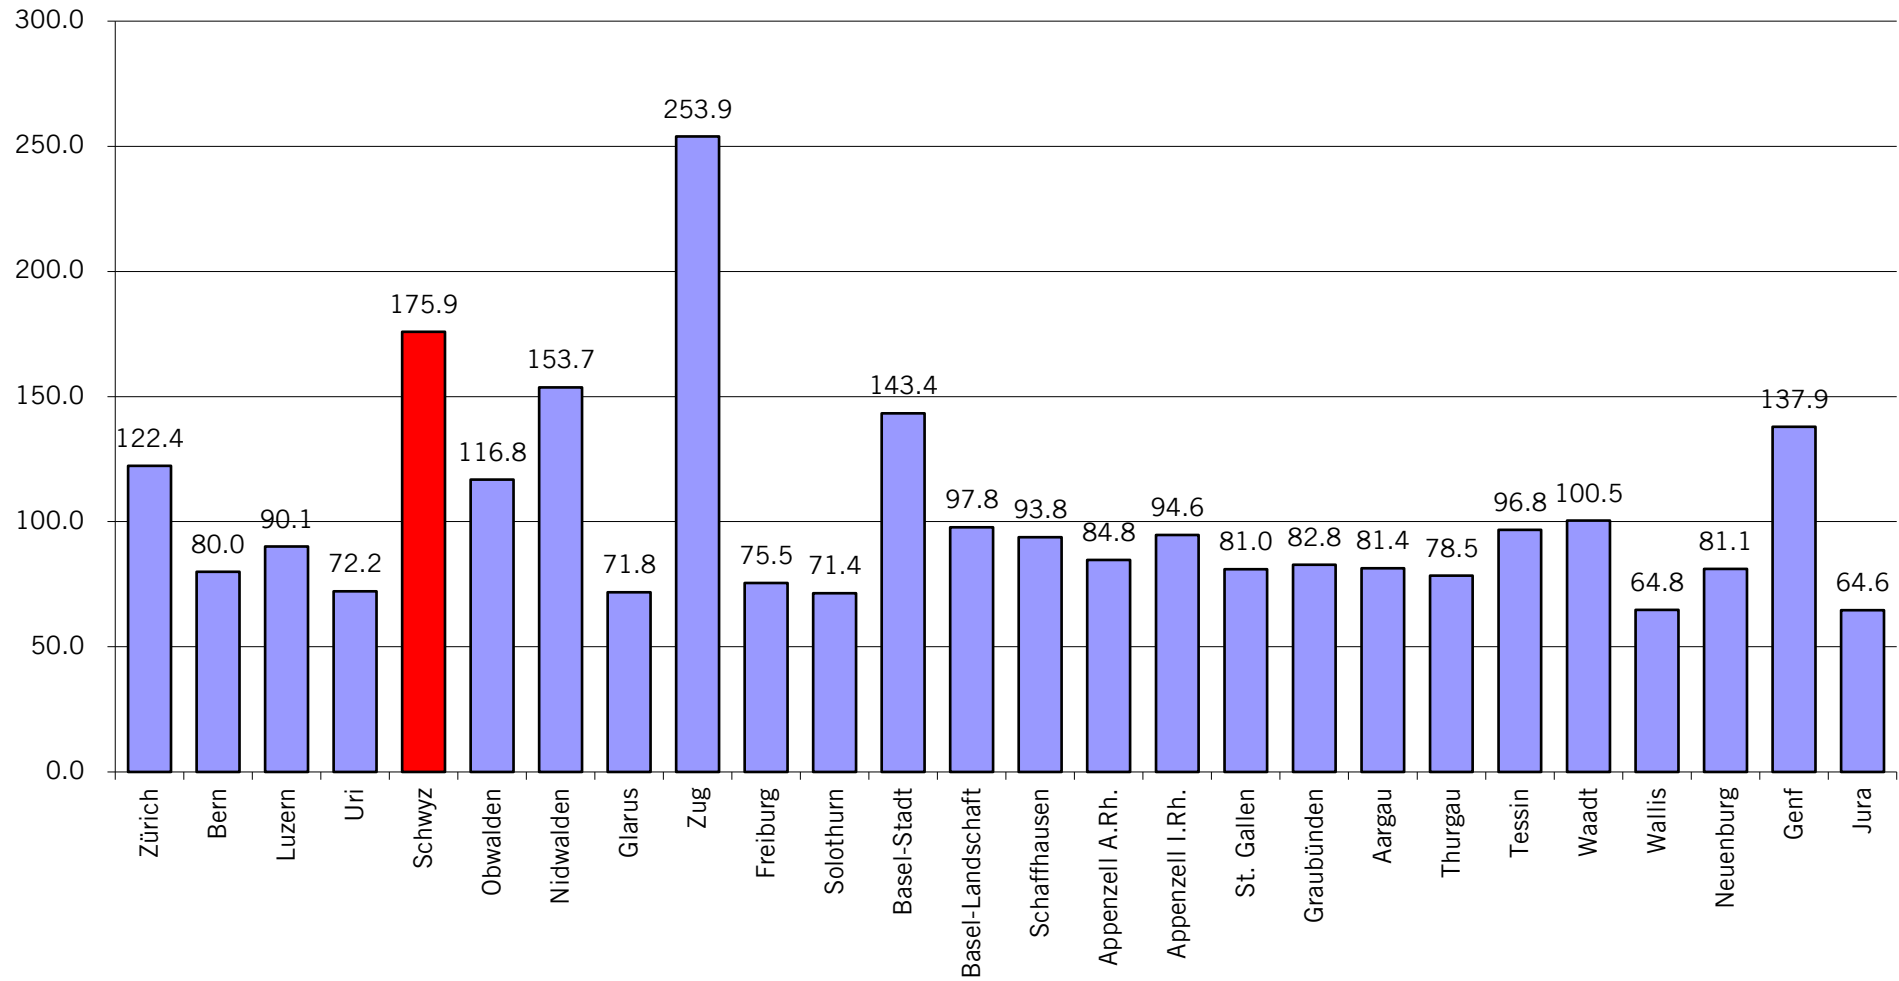

## Ressourcenindex 2021

(Schweiz=100)

Datenquelle: Eidg. Finanzverwaltung  
mt, 15.12.20