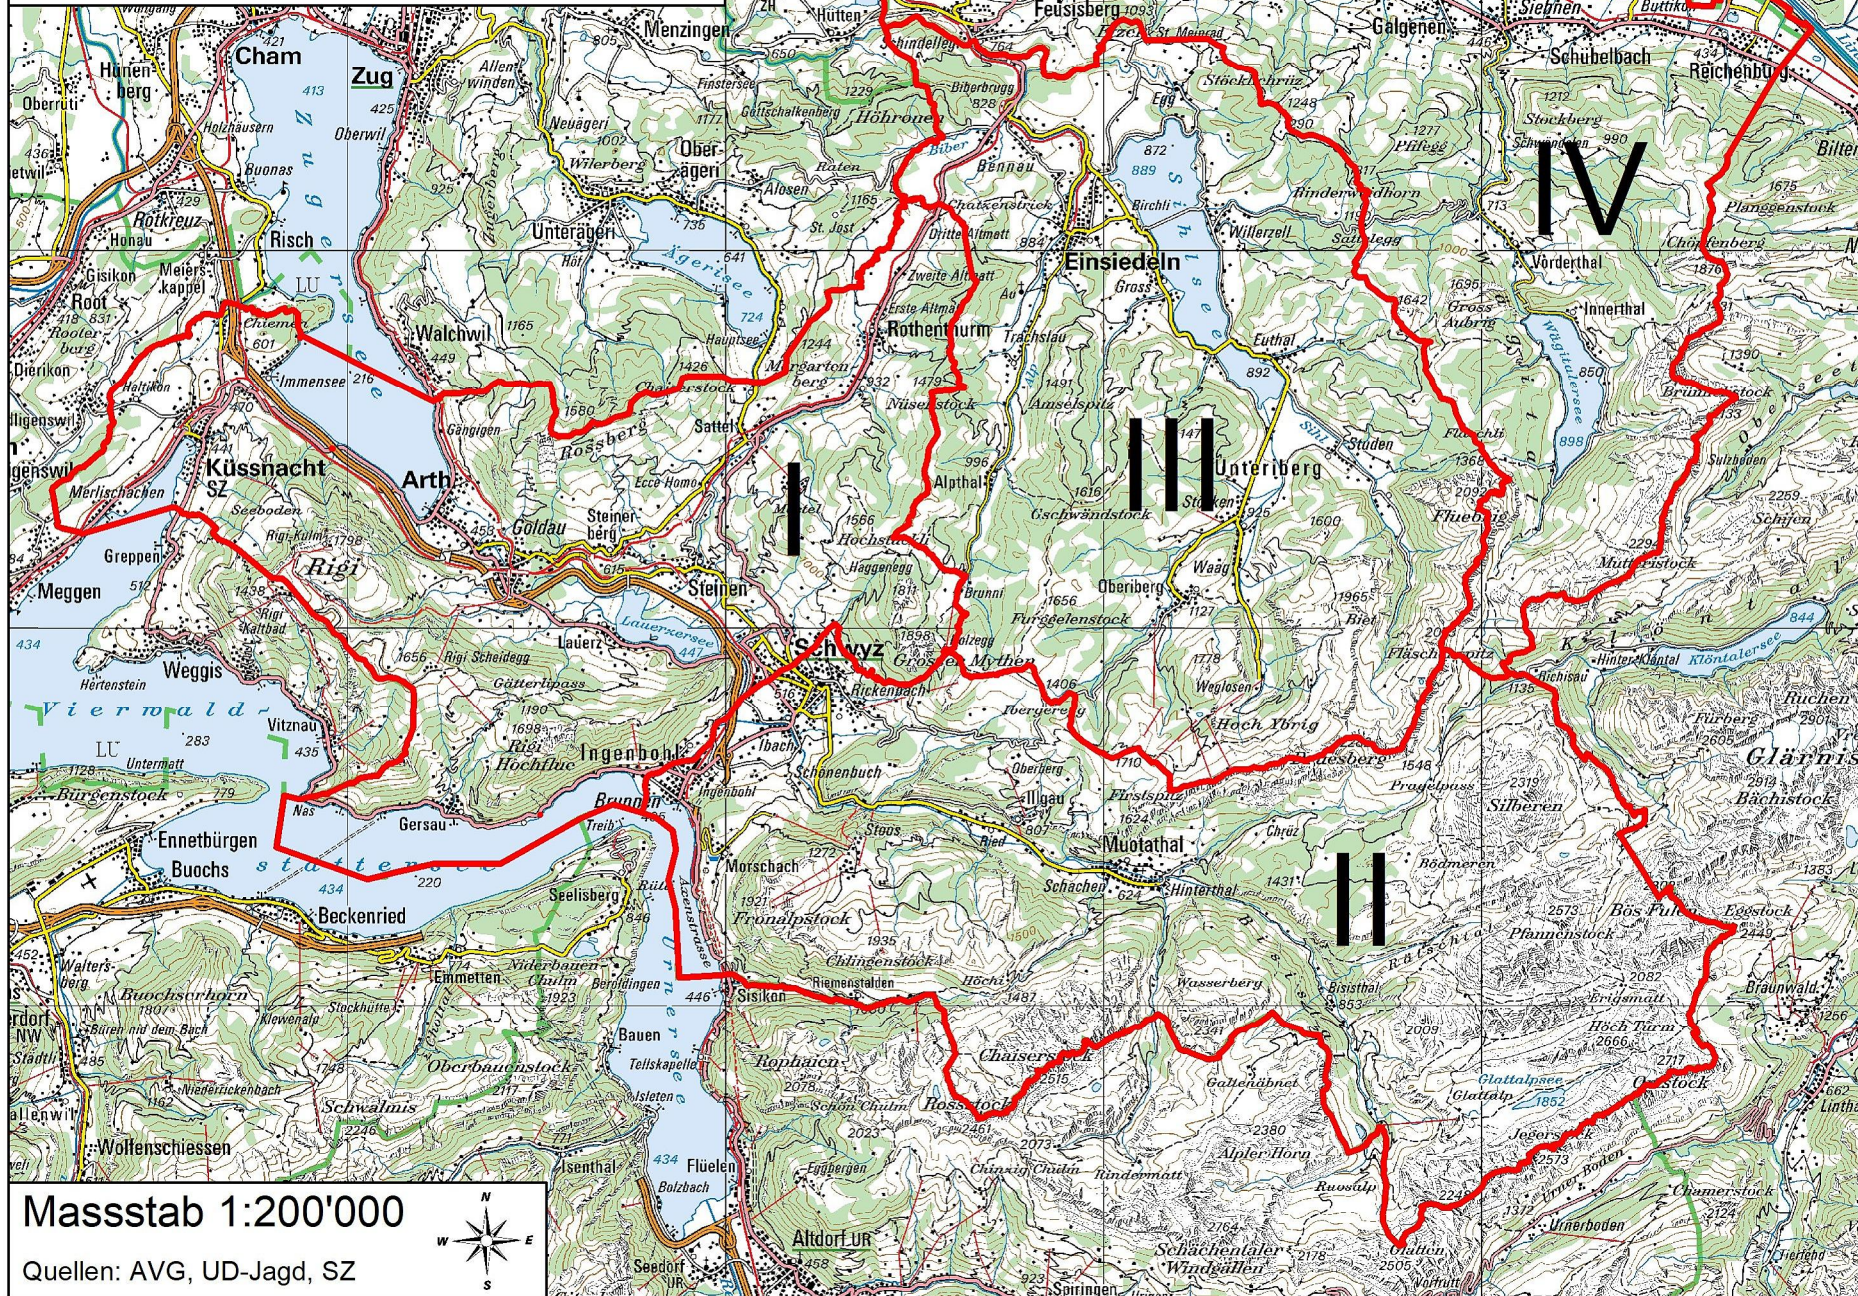

Wildhutkreise Kanton Schwyz

Massstab 1:200'000

Quellen: AVG, UD-Jagd, SZ