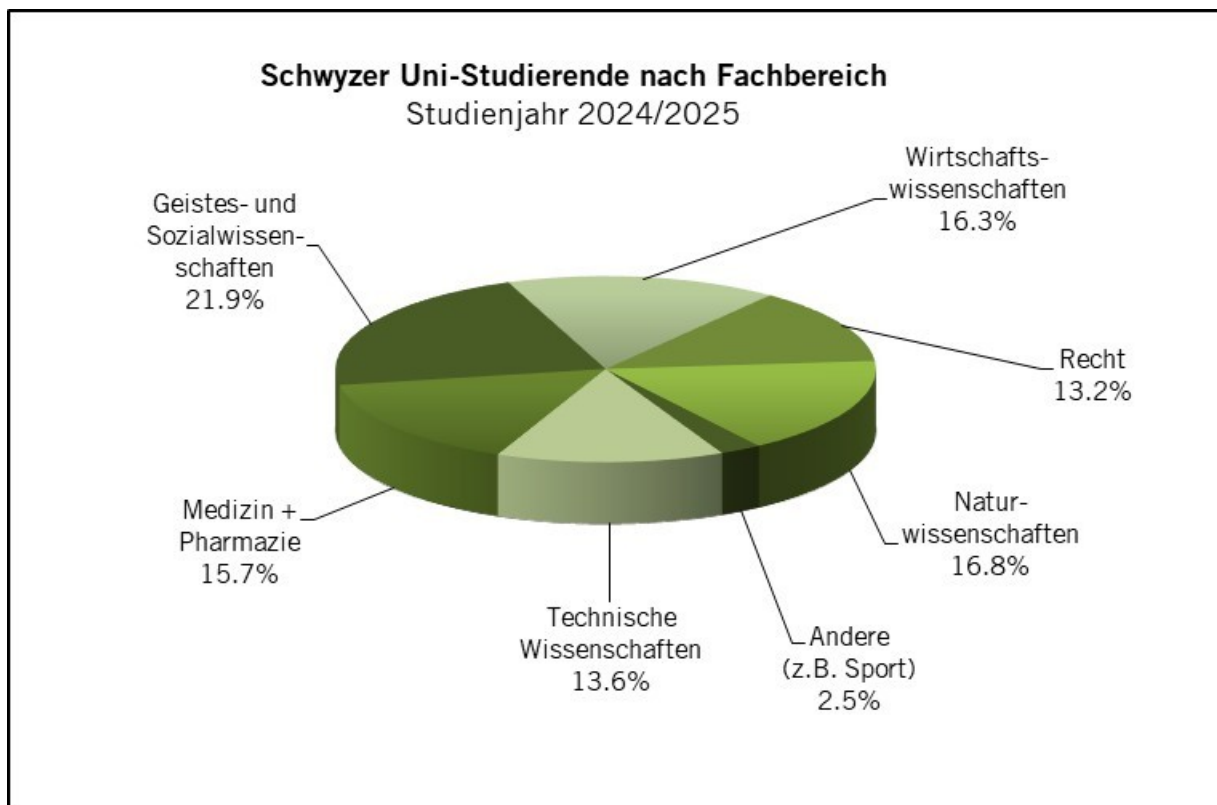

Universitäre Hochschulen

Statistik

An allen Universitäten und Eidg. Technischen Hochschulen (ETH) waren im Studienjahr 2024/2025 total 1'702 Studierende aus dem Kanton Schwyz immatrikuliert. Die Studierendenzahl nahm gegenüber dem letzten Studienjahr (1 674 Studierende) um 1.7 Prozent zu.

- Bachelor	988 Studierende
- Master	514 Studierende
- Doktoratstudium:	147 Studierende
- Andere Stufen:	53 Studierende

Der Frauenanteil der Schwyzer Studierenden an den Universitäten/ETH beträgt 55.9 Prozent.

Eine grosse Zahl von Schwyzer Studierenden hat sich für ein Fach der Geistes- und Sozialwissenschaften entschieden. Die folgende Grafik zeigt die Anteile der Studierenden nach Fachbereich: