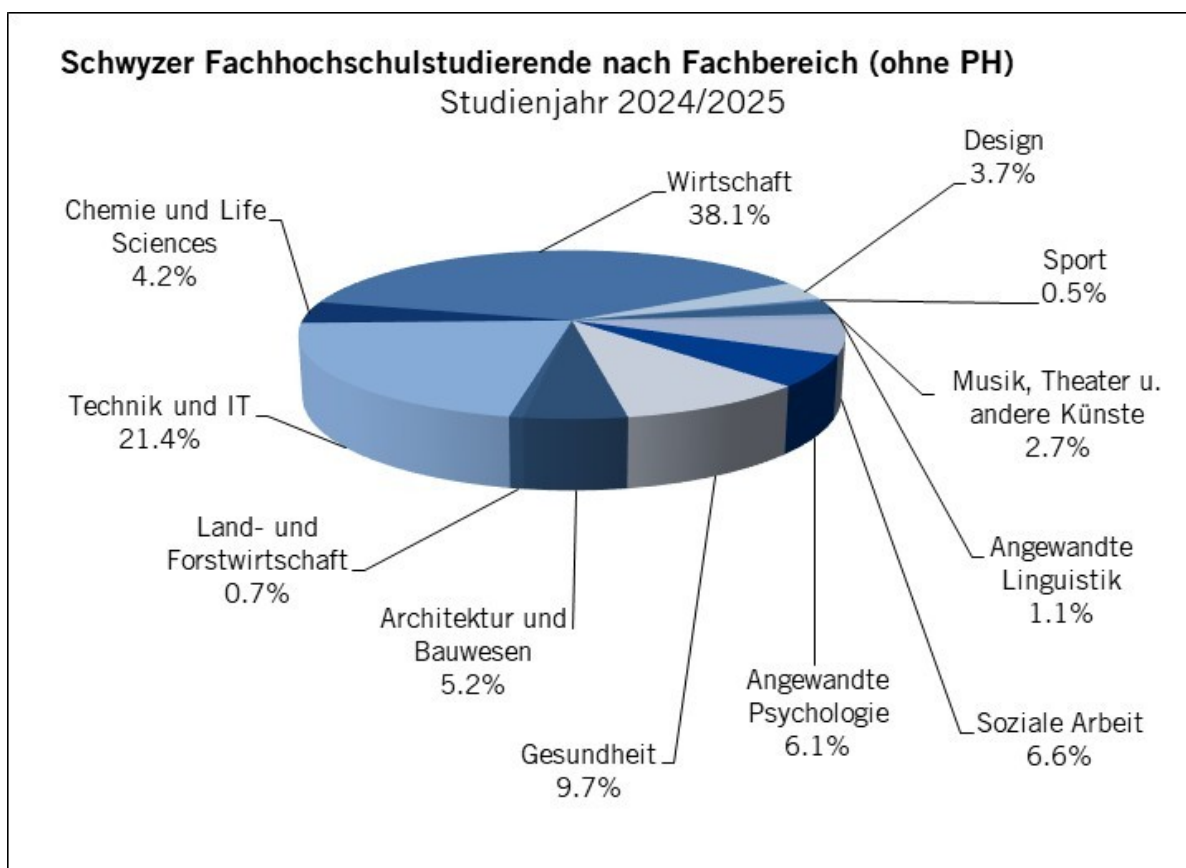

Fachhochschulen

Statistik

Im Studienjahr 2024/2025 betrug die Gesamtzahl der Schwyzer Studierenden an allen Fachhochschulen (ohne Pädagogische Hochschulen) 1 077 Personen. Die Studierendenzahl nahm gegenüber dem letzten Studienjahr (1 031 Studierende) um 4.5 Prozent zu.

Die Studierenden sind in den folgenden Studienstufen immatrikuliert:

- Bachelor	816 Studierende
- Master	137 Studierende
- Weiterbildung	124 Studierende

Der Frauenanteil der Schwyzer Studierenden an den Fachhochschulen beträgt 45.1 Prozent.

Das Fach Wirtschaft steht bei den Schwyzer Studierenden an der Spitze. Die folgende Grafik zeigt die Anteile der Studierenden nach Fachbereich: