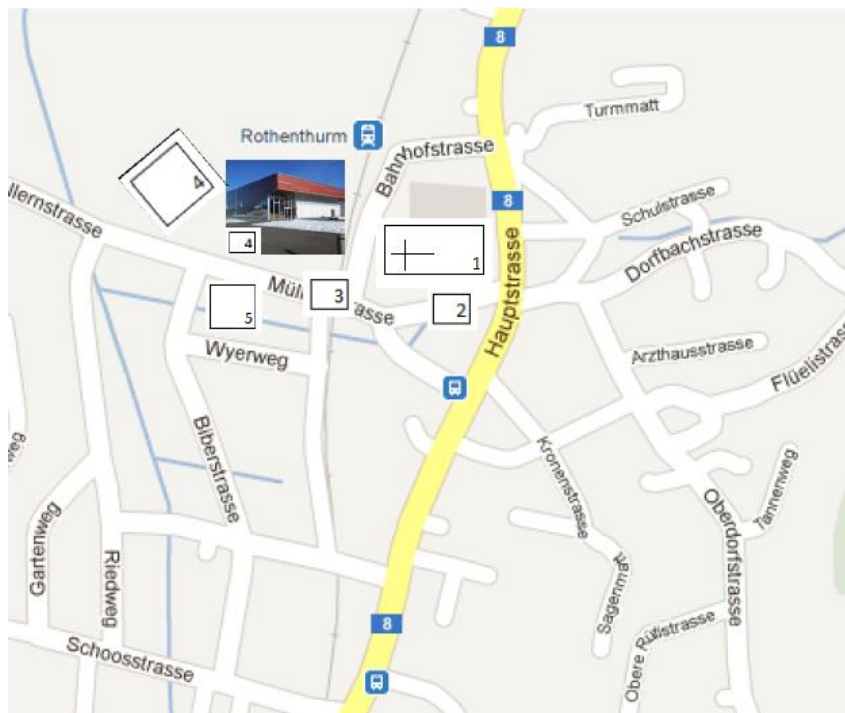

## LAGE- UND ANFAHRTSPLAN

### ***Von Richtung Einsiedeln herkommend:***

- 1 Hauptstrasse entlang bis die grosse Kirche (1) an der rechten Strassenseite sichtbar ist.
- 2 Nach der Kirche rechts in die Müllernstrasse (2) einbiegen.
- 3 Weiter der Strasse entlang bis zum Bahnübergang (3). Diesen überqueren.
- 4 Rechts sind das MZG (4) und das Bezirksschulhaus (4) sichtbar.
- 5 Links kostenpflichtige Parkplätze (5).

### ***Von Richtung Schwyz herkommend:***

- 1 Der Hauptstrasse entlang bis die grosse Kirche (1) an der linken Strassenseite sichtbar ist.
- 2 Vor der Kirche links in die Müllernstrasse (2) einbiegen.
- 3 Weiter der Strasse entlang bis zum Bahnübergang (3). Diesen überqueren.
- 4 Rechts sind das MZG (4) und das Bezirksschulhaus (4) sichtbar.
- 5 Links kostenpflichtige Parkplätze (5).