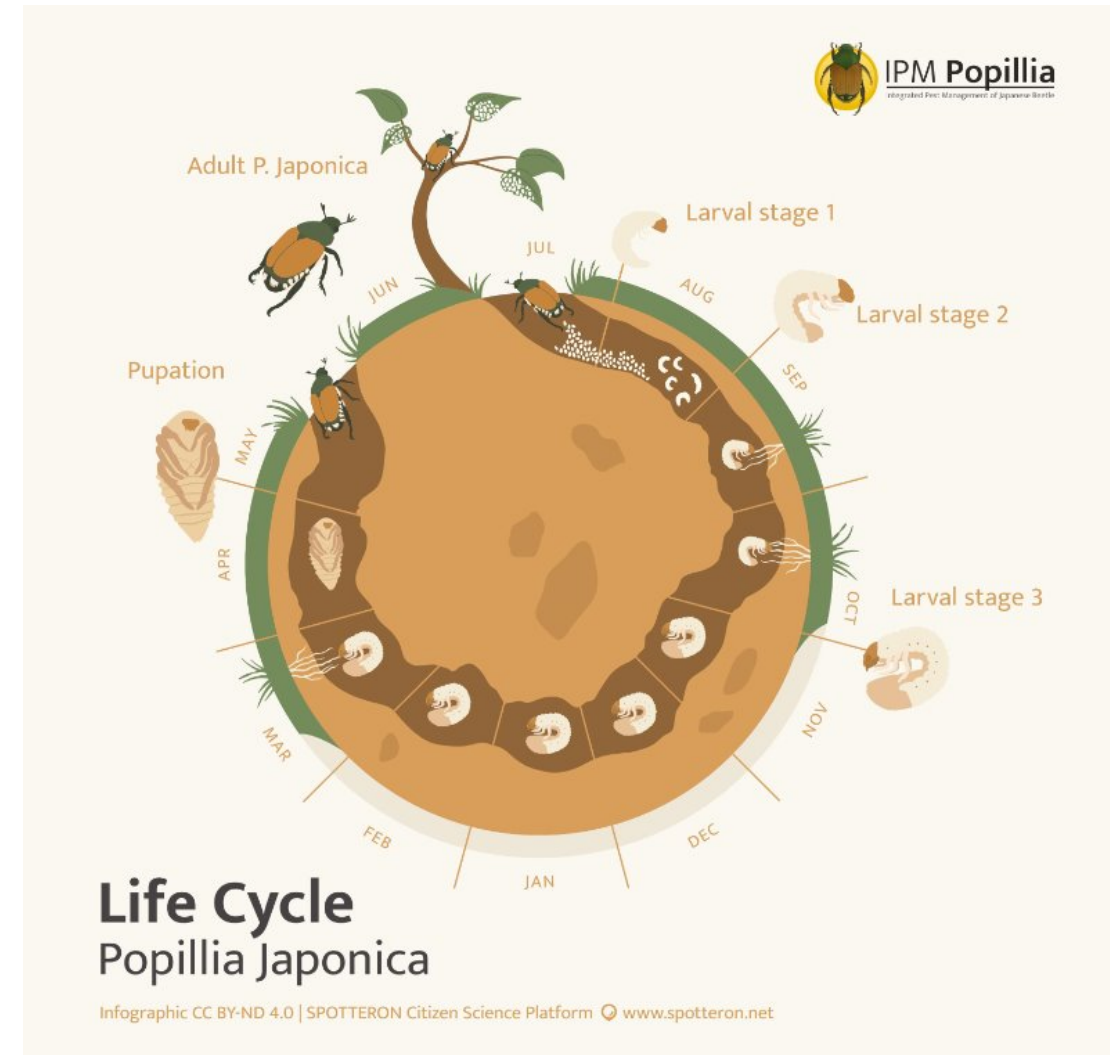

Japankäfer

Kathrin von Arx

Kantonaler Pflanzenschutzdienst
Amt für Landwirtschaft (AFL)

Japankäfer Merkmale

- **«Mini-Maikäfer»**
 - kleiner als Fünfräppler
 - weisse Haarbüschel an Seite und hinten

👉 Bei einem Fund: Einfangen, Fotografieren, Einfrieren, Melden

Japankäfer Verwechslungsmöglichkeiten

Gartenlaubkäfer

Keine weisse Haarbüschel

Foto: Wikipedia

Maikäfer

Viel grösser

Foto: Olaf Zimmermann
Quelle: LTZ Augustenberg

Rosenkäfer

Grösser
Viereckig
Deckflügel glänzig

Foto: Olaf Zimmermann
Quelle: LTZ Augustenberg

Junikäfer

etwas grösser
keine weissen Haarbüschel
braun

Foto: Anna Moyses
Quelle: AGES

Japankäfer Biologie

- **Juni – August**
 - Flug der adulten Käfer
 - Netzfrass
 - Eiablage
- **August – Oktober**
 - Erstes Larven-Stadium braucht Feuchtigkeit
 - Wurzelfrass, oberste Bodenschicht
- **Oktober – März**
 - Mit Kälteeinbruch Rückzug in tiefere Bodenschicht
- **März – Mai**
 - Wurzelfrass in oberster Bodenschicht
 - Verpuppung, Ruhe, Ausflug

Umweltschutzbeauftragten Tagung in Lachen vom 20. November 2024

Japankäfer Problemstellung

- **Grünland → Larven / Engerlinge**
 - Wurzelfrass → tote Rasenflecken
 - Instabilität
 - Aufpicken durch Vögel- Wurzelfrass
- **Weitere Kulturen → Adulte Käfer**
 - «Netzfrass»