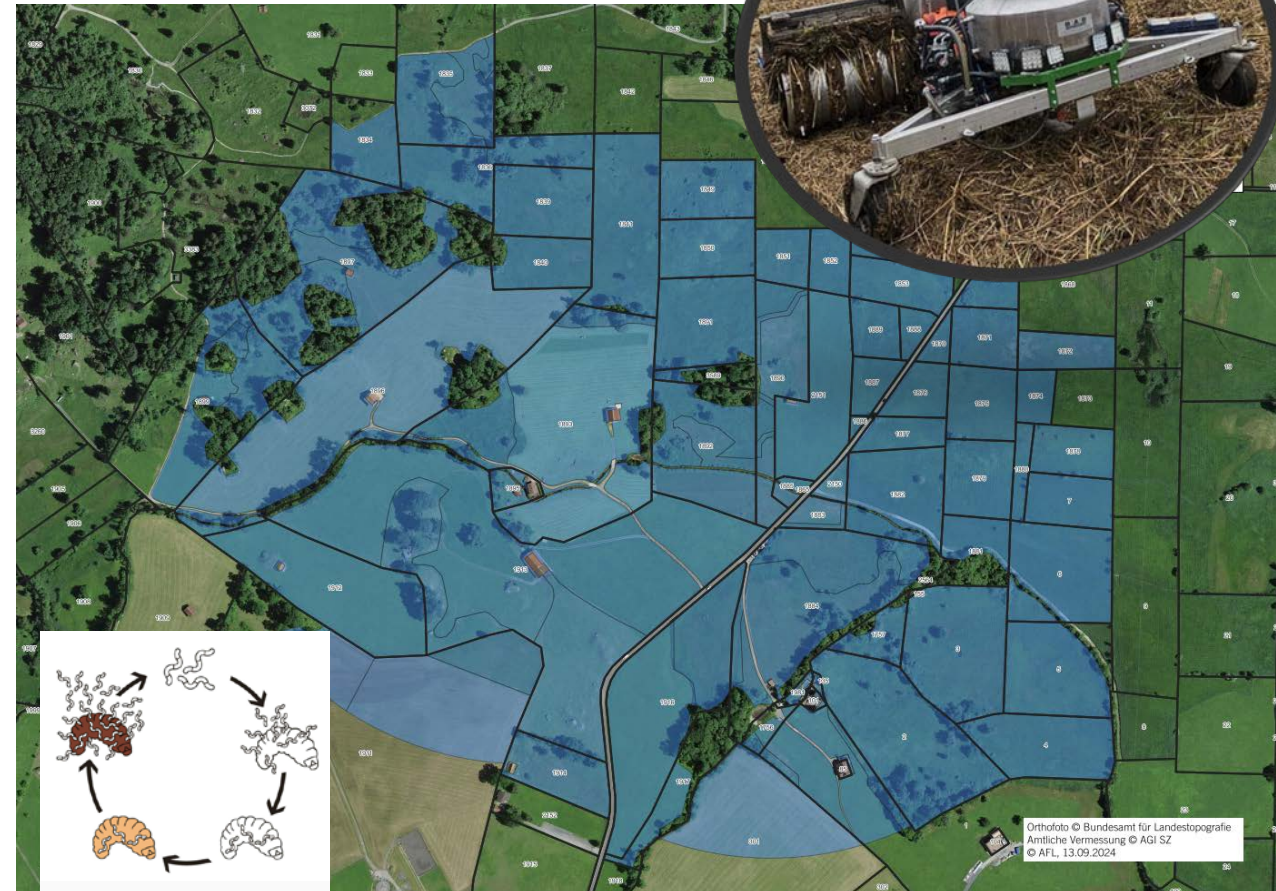

Japankäfer Überwachungsauftrag

- **7 Fallen aufstellen:**
 - **Entlang von Verkehrsachsen**
 - Bahnhöfe: Brunnen, Arth-Goldau
 - Autobahnraststätten: Fuchsberg
 - Tankstellen: Seewenmarkt
 - **Bei Warenumsschlagplätzen**
 - Transportunternehmen: Senn Transporte
 - Einkaufscenter: Mythencenter, Seedammcenter
 - **Orten mit direkten Verbindungen ins Tessin / Kloten**

Umweltschutzbeauftragten Tagung in Lachen vom 20. November 2024

Japankäfer
Situation 2024

Umweltschutzbeauftragten Tagung in Lachen vom 20. November 2024

Japankäfer Notfallplan des Bundes – Tilgungsstrategie

- **«Toolkiste»**
 - Käferbekämpfung mit Insektizid
 - Käfer einsammeln
 - Engerlingsbekämpfung mit Nematoden
 - Bodenbearbeitung
 - Boden abdecken
 - Bewässerungsverbot
 - Verschleppung verhindern
- **Werkzeugwahl; Naturschutzgebiet**
 - Nematodenausbringung mit Ausnahmegewilligung
 - Verschleppung verhindern