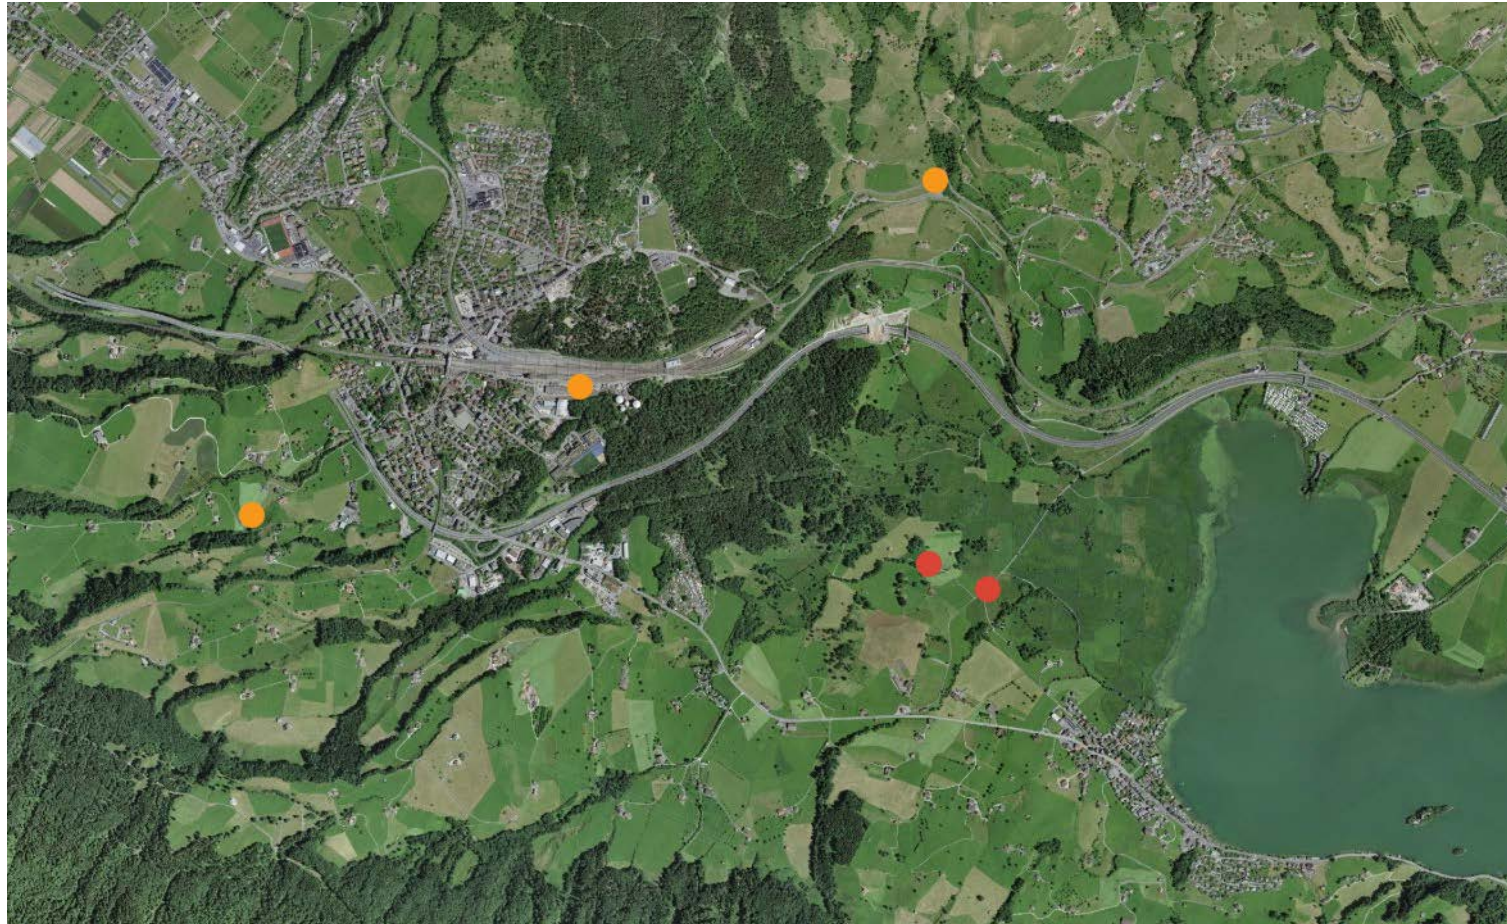

Umweltschutzbeauftragten Tagung in Lachen vom 20. November 2024

Japankäfer
Situation 2024